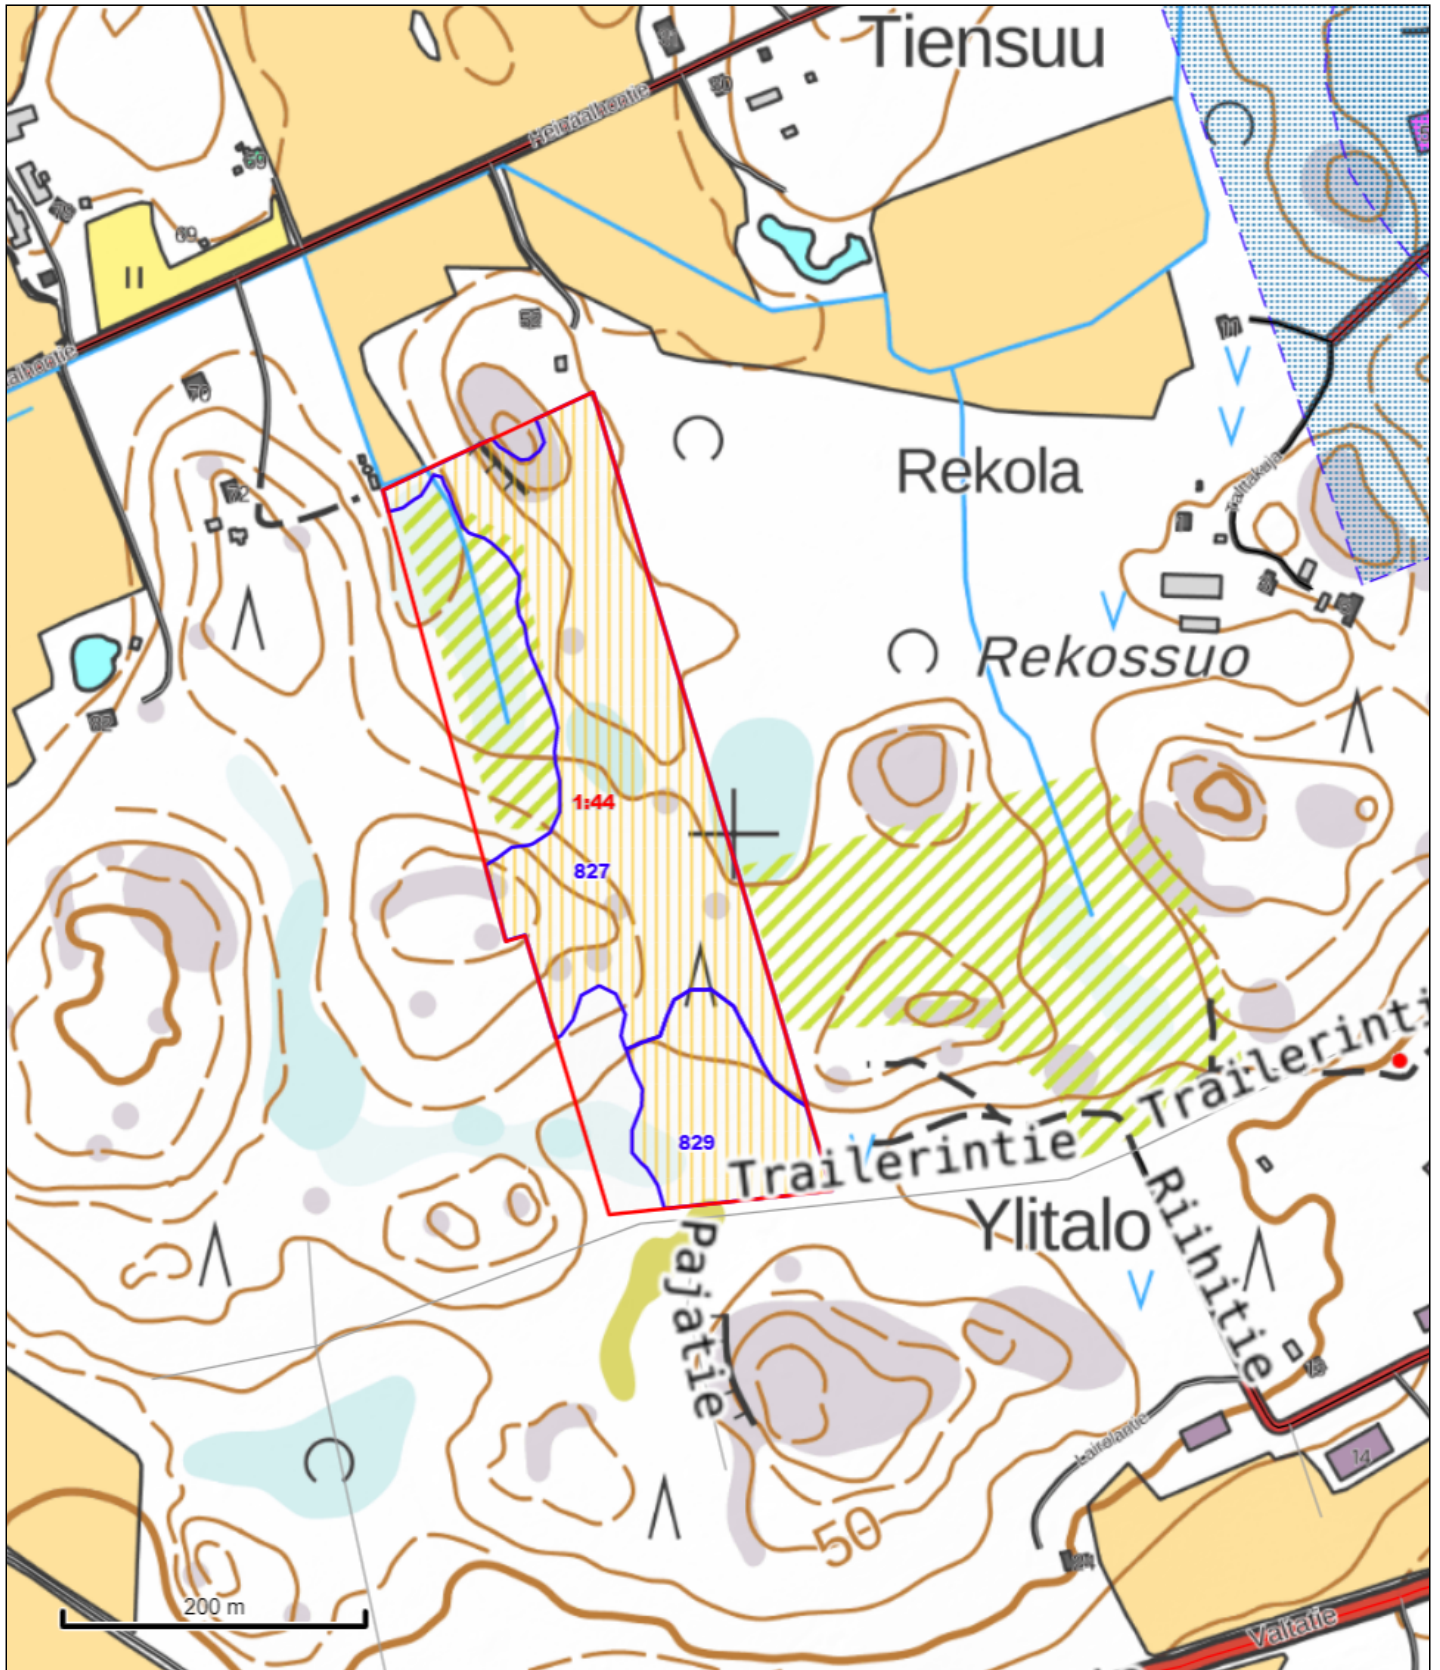

SALON KAUPUNKI, kaupunkikehityspälv
 PL 299
 02066 DOCUSCAN

Metsänhoitoyhdistys Salometsä
 Kunta : 734 Salo
 Kylä : 460 Hirvikallio
 Tila : 1:44 METSÄ
 Kp: 280990, 6700995

TYÖMAAKARTTA
 16.9.2021 klo 08.59
 Ms : 734-552-139
 Sopimus : 02-322-114A-21 5.9 ha
 Mittakaava: 1:5000

© MML, © BLOM

TEEMASELITE

PINTA-ALA KPL

HAKKUUT

 Siemen/suojus/verhopuu 5,9 ha (2)