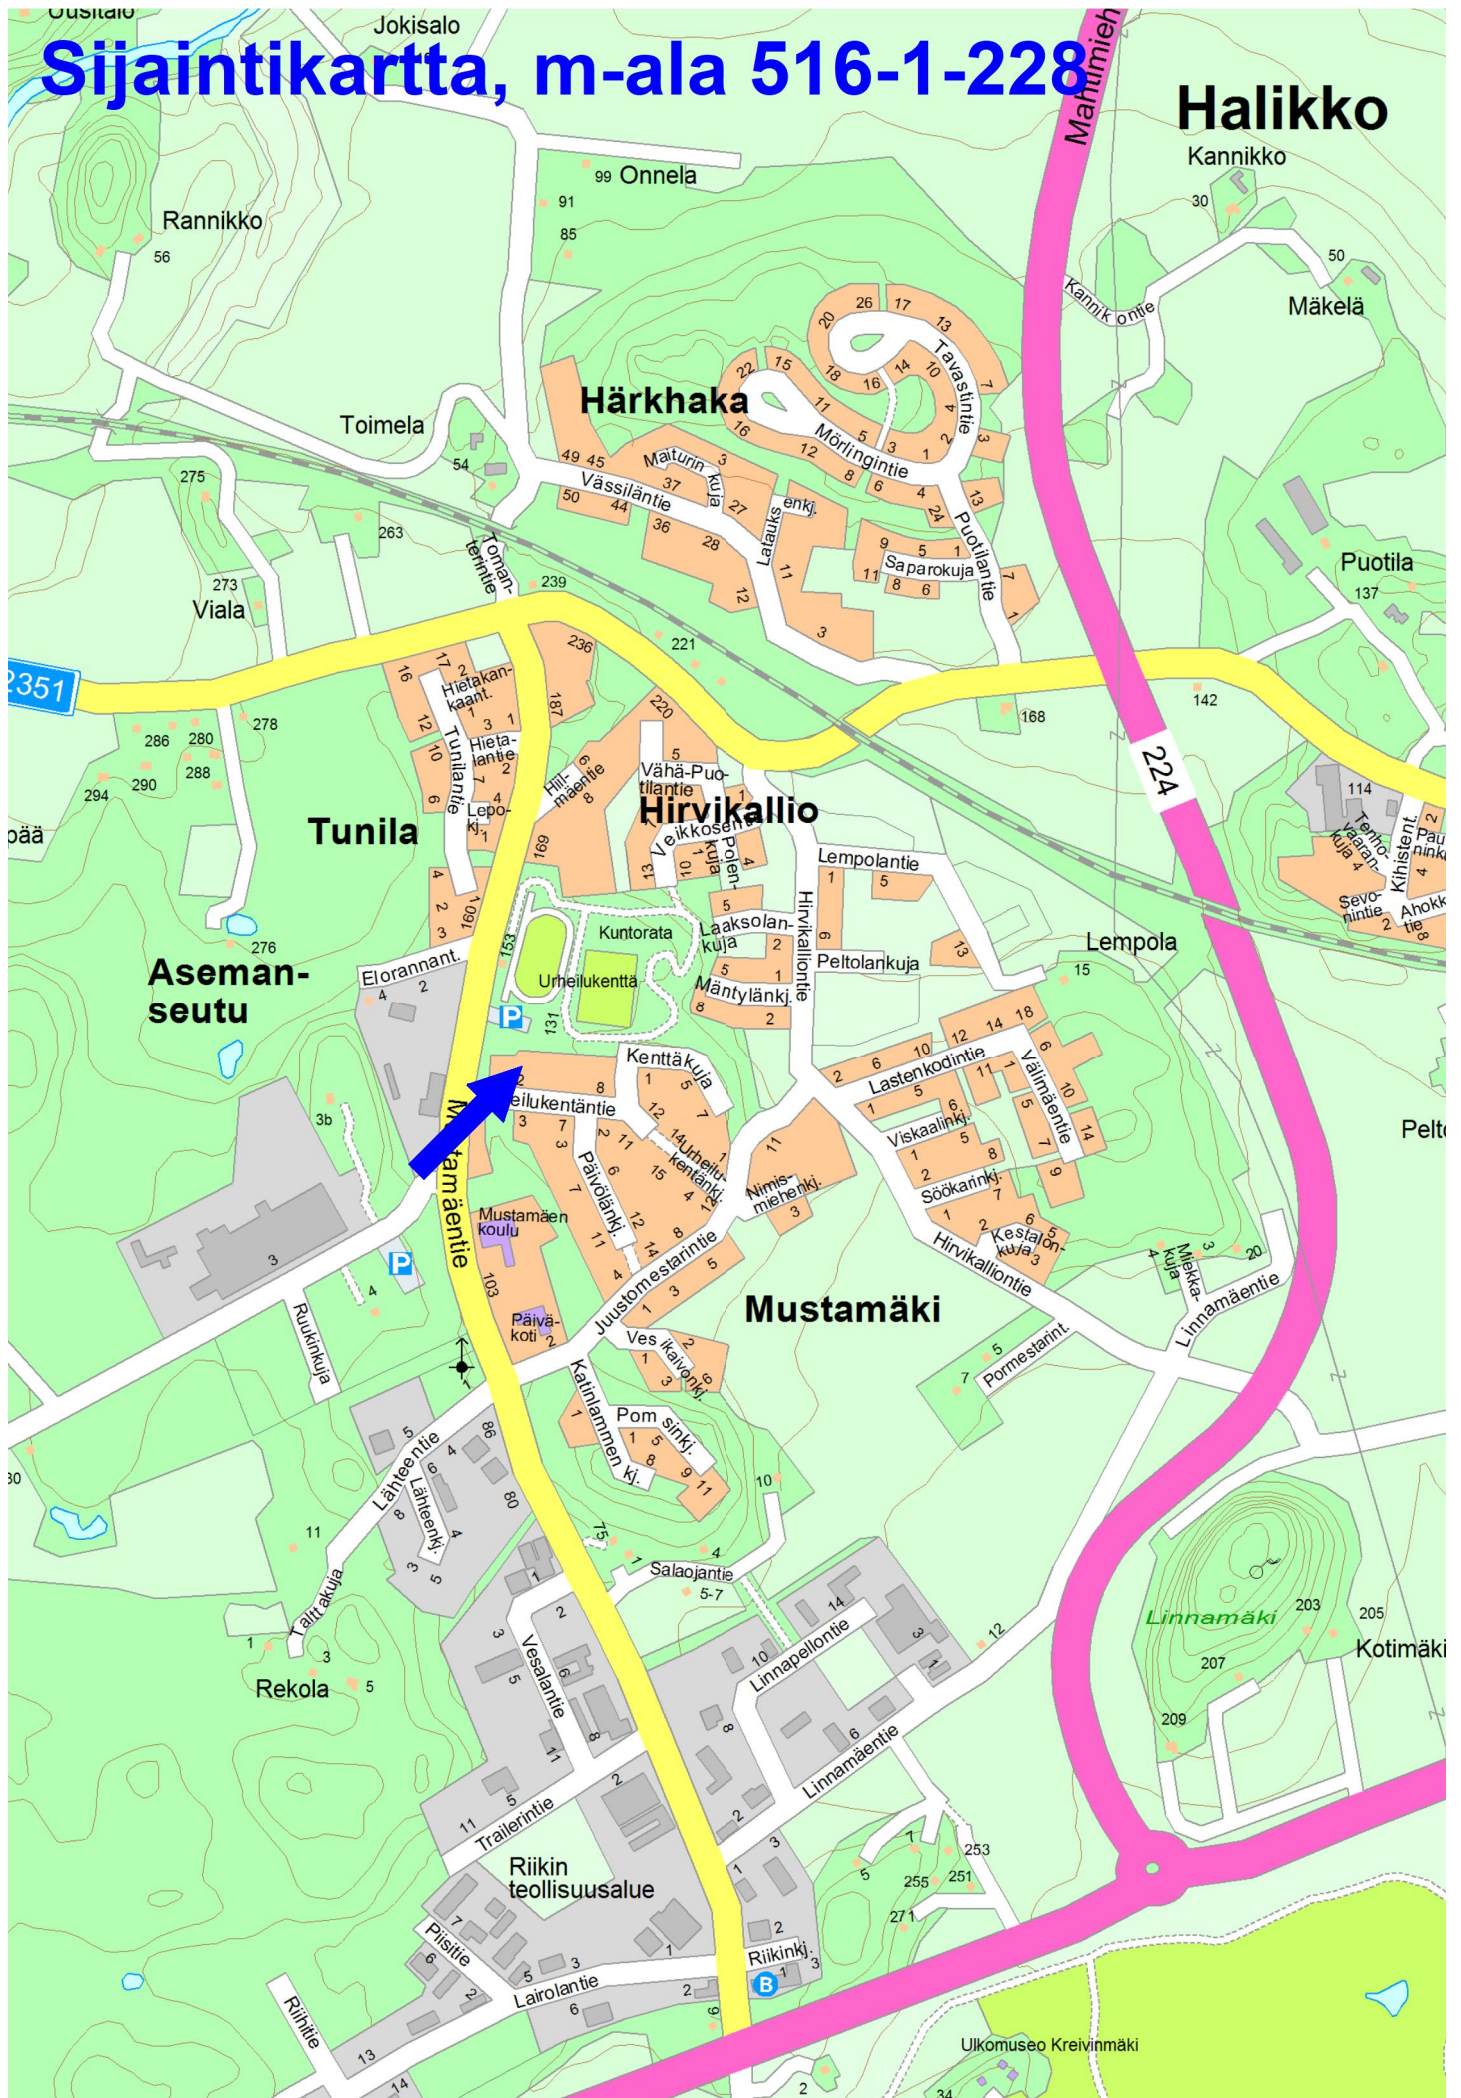

Sijaintikartta, m-ala 516-1-228

Halikko

Härkhäkä

Hirkkälä

Mustamäki

Tunila

Asemanseutu

Riikin teollisuusalue

Linnamäki

Kotimäki

Ulkomuseo Kreivimäki