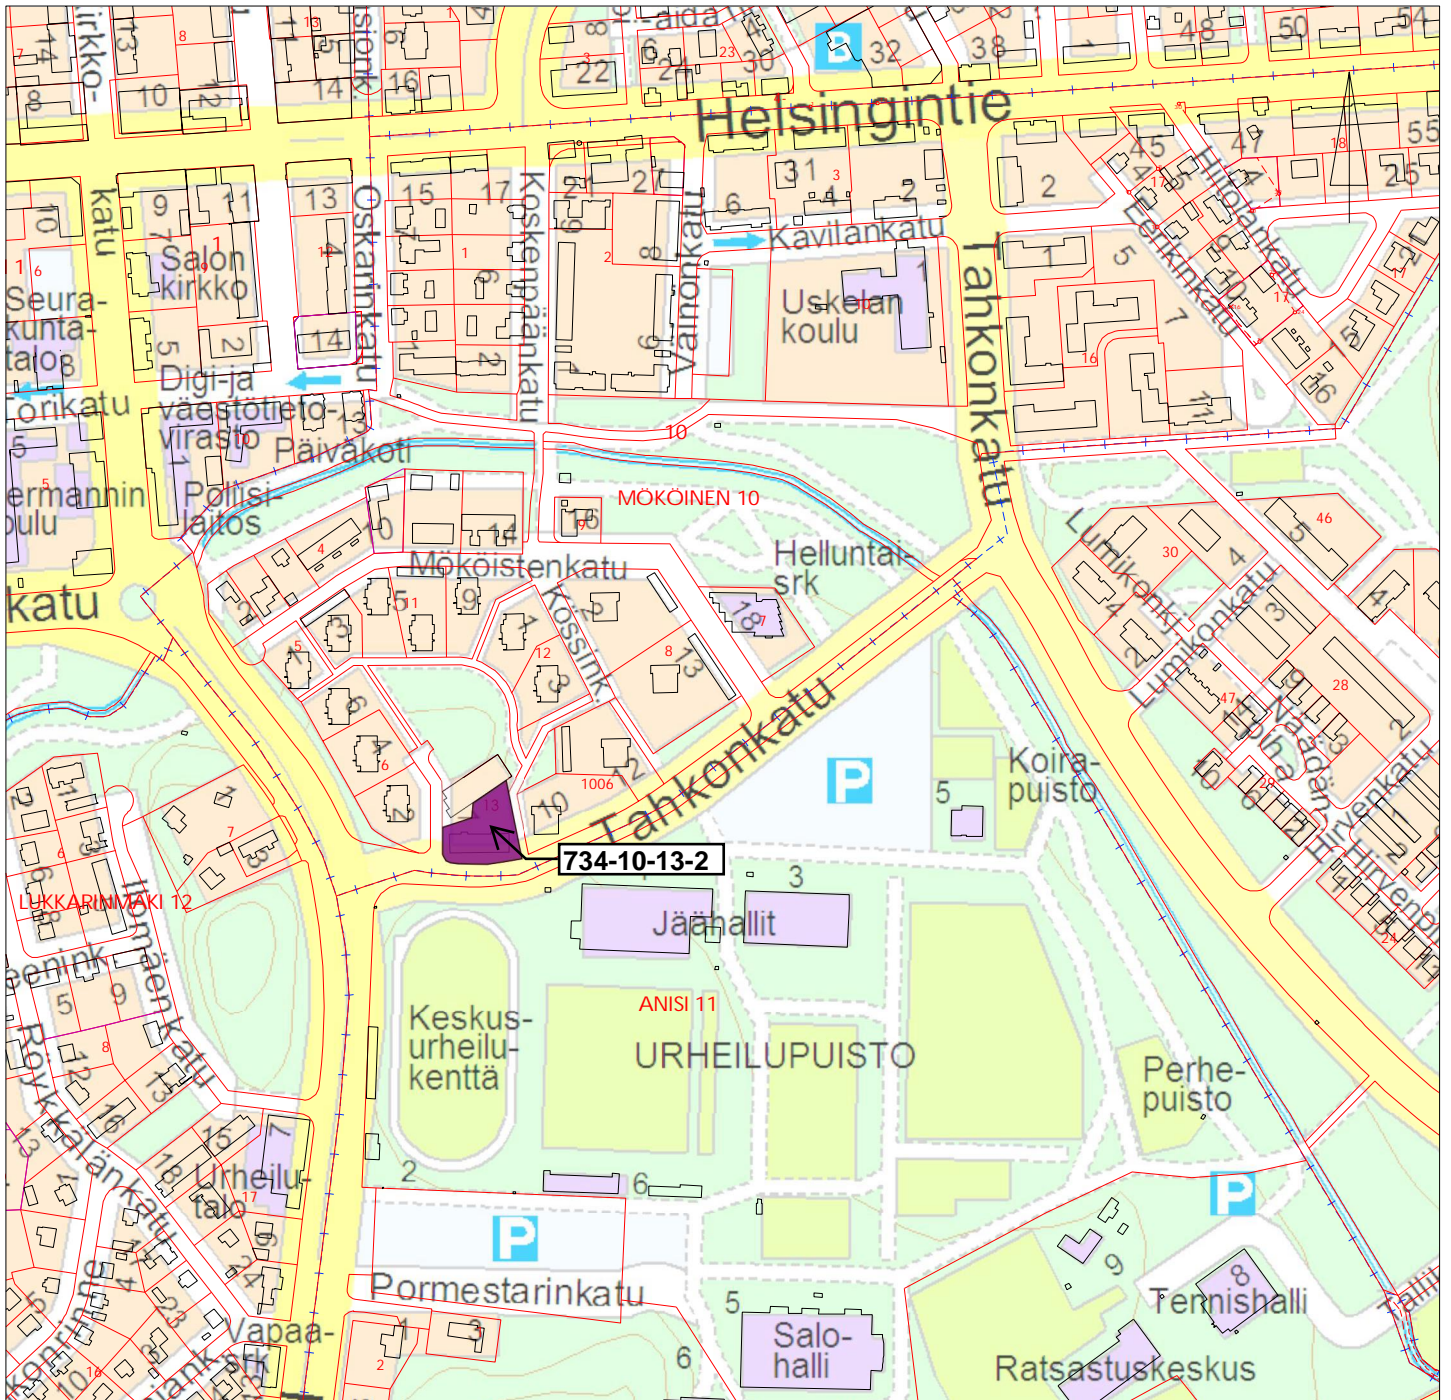

Maankäyttöpäalvelut

© Salon kaupunki

Ympäristökartta
1:5000
26.11.2021