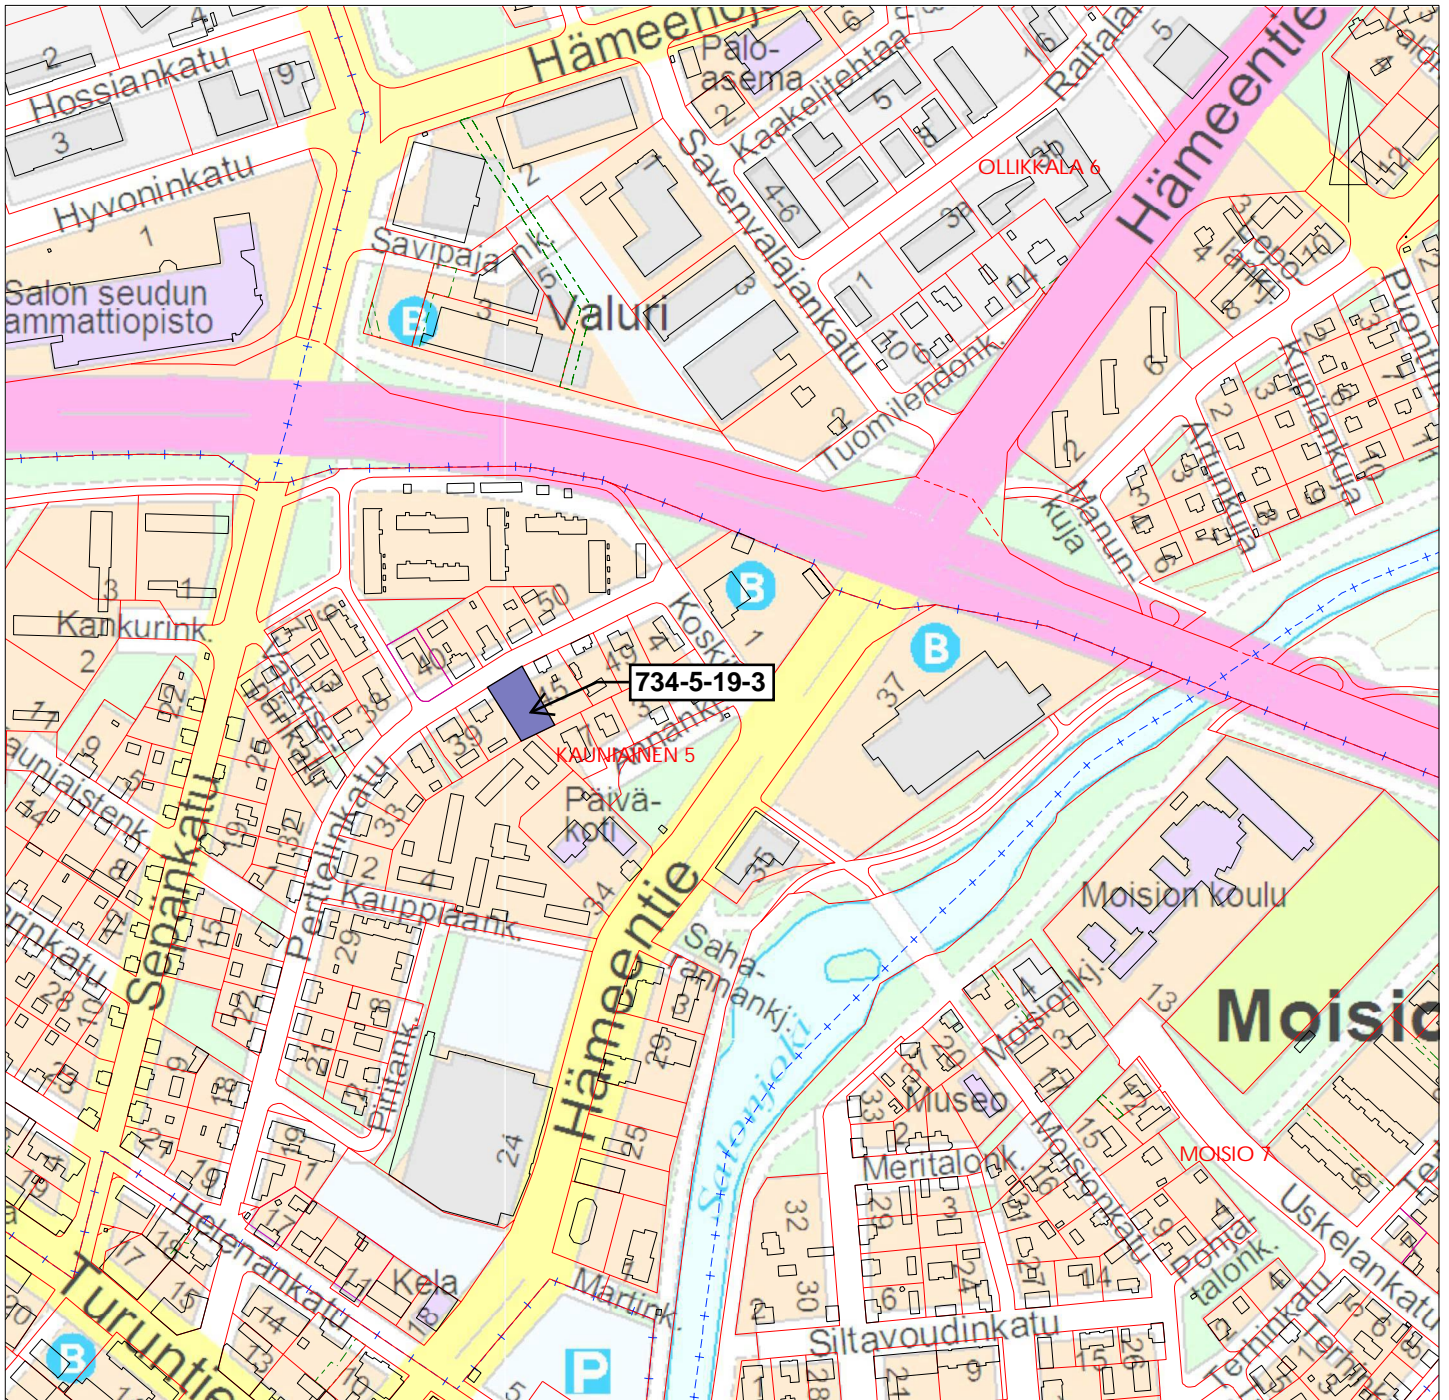

Maankäyttöpalvelut

© Salo kaupunki 2022

Ympäristökartta  
1:5000  
31.01.2022