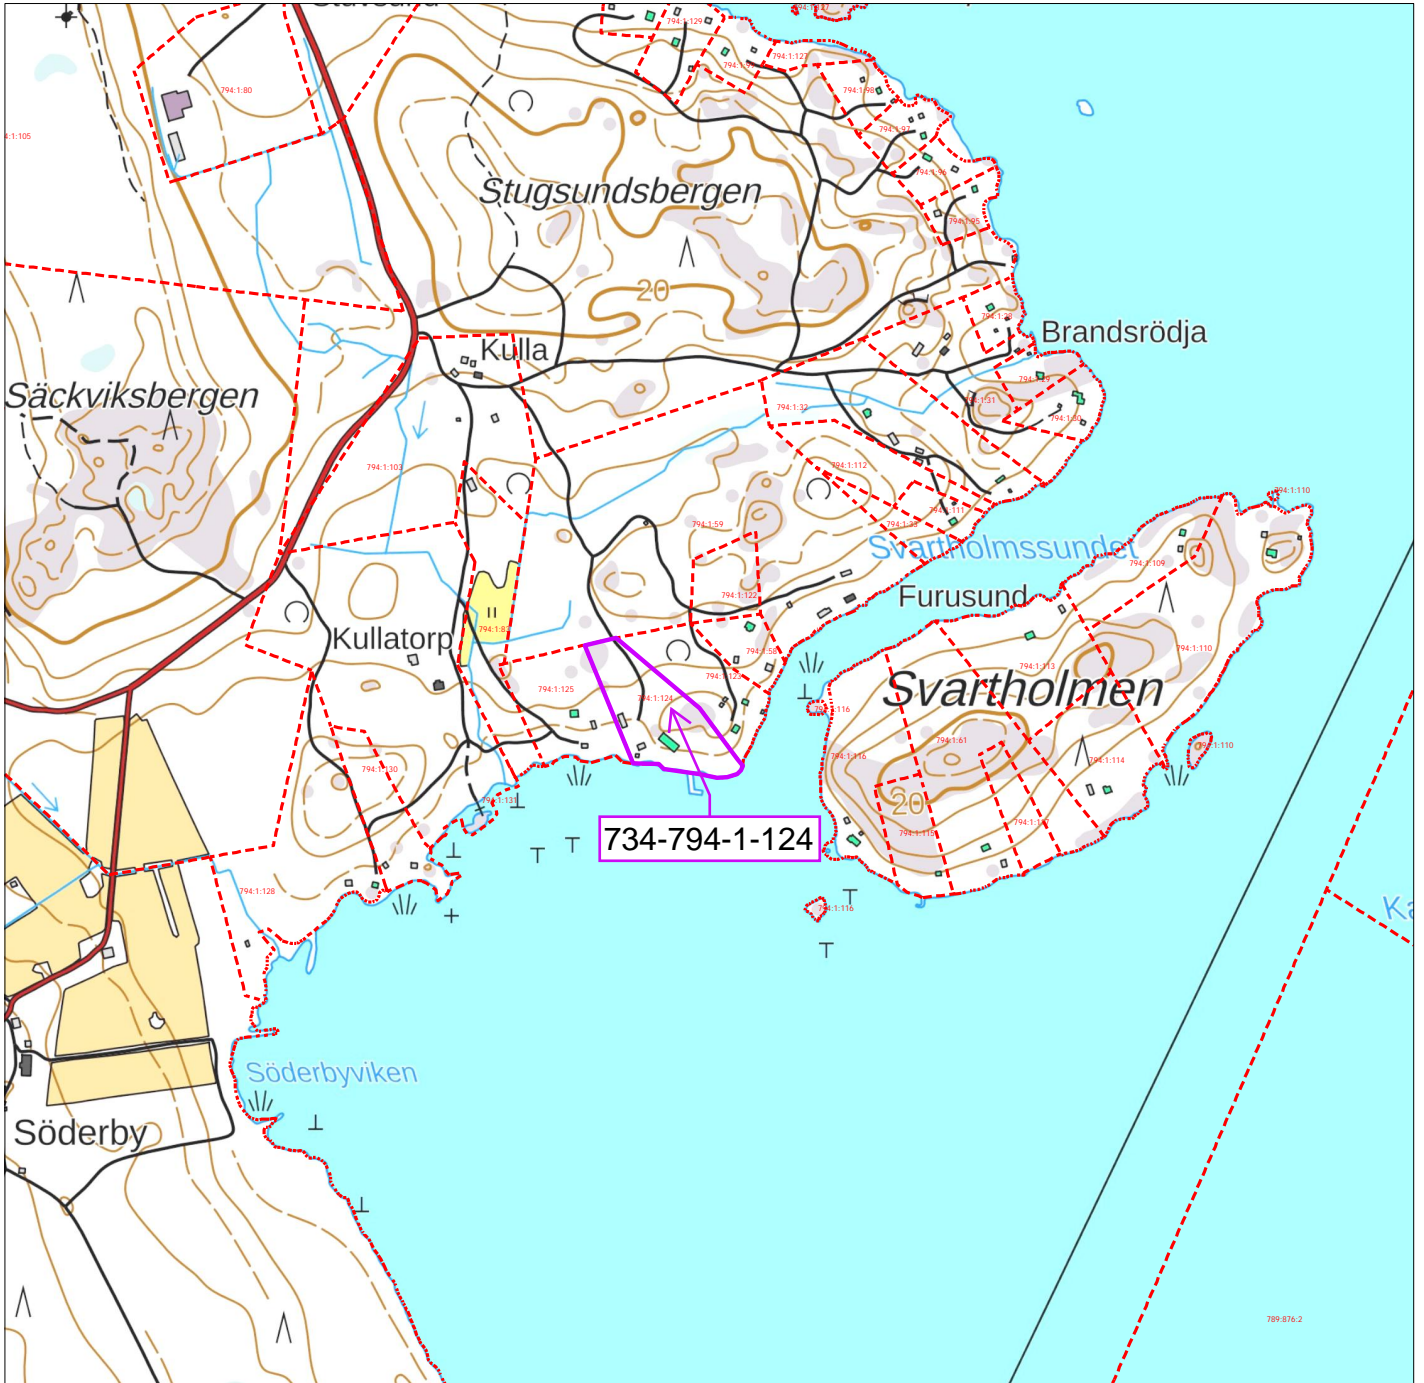

Maankäyttöpalvelut

© Salon kaupunki ja MML, 2022

Ympäristökartta
1:10000
28.01.2022