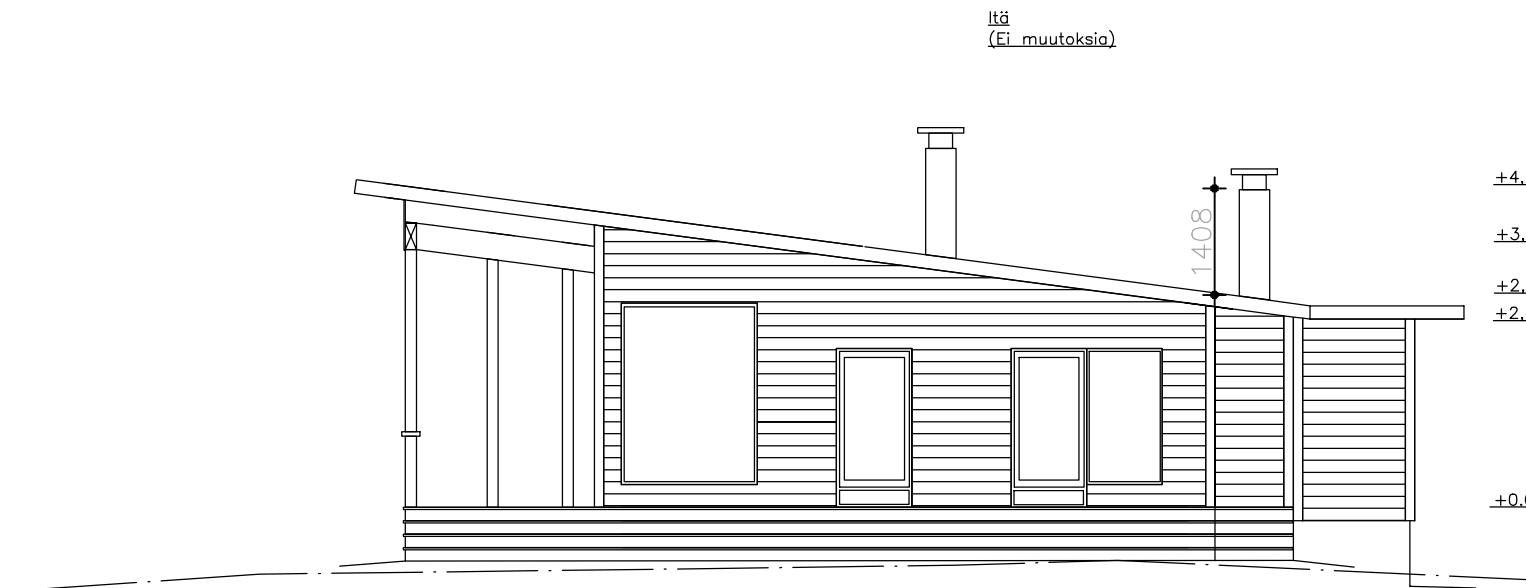

Uusi osa nodattaa vanhan osan värityksiä:  
 1 Huopa: Harmaa  
 2 Vaakapaneli: Ruskea  
 3 Rästyslaudat: Ruskea  
 4 Sokkeli, harkko: Harmaa, käsittelemätön

Sokkeliin verhous > 500 mm maanpinnasta kun puu, muuten > 300 mm.  
 Kaiteet ja vesikattovarusteet asetusten mukaan.

Kaupunginosa/Kylä Söderby	Kartelli/Tila Svedstrand	Tontti/Rtavo 734-795-1-124	Viranomaisten arkistointimerkintöjä varten
Rakennusluokitus Muutos	Rakennuskohteen nimi ja osoite Talo Kaskenpalo Bransrydjövägen 15-4 25640 Förby	Pääpiirustus Pääpiirustus	2(3) Mittakaavat
Suunnittelija Kurt Westberg, rkm Finnholmsvägen 80-1 25640 Förby p.0500.765911 20.07.2022 <i>Kurt Westberg</i>	Suunniteluola, työn numero ja piirustuksen numero ARK	2	Päiväys Pirtti Suunnittelija Kurt Westberg rkm.