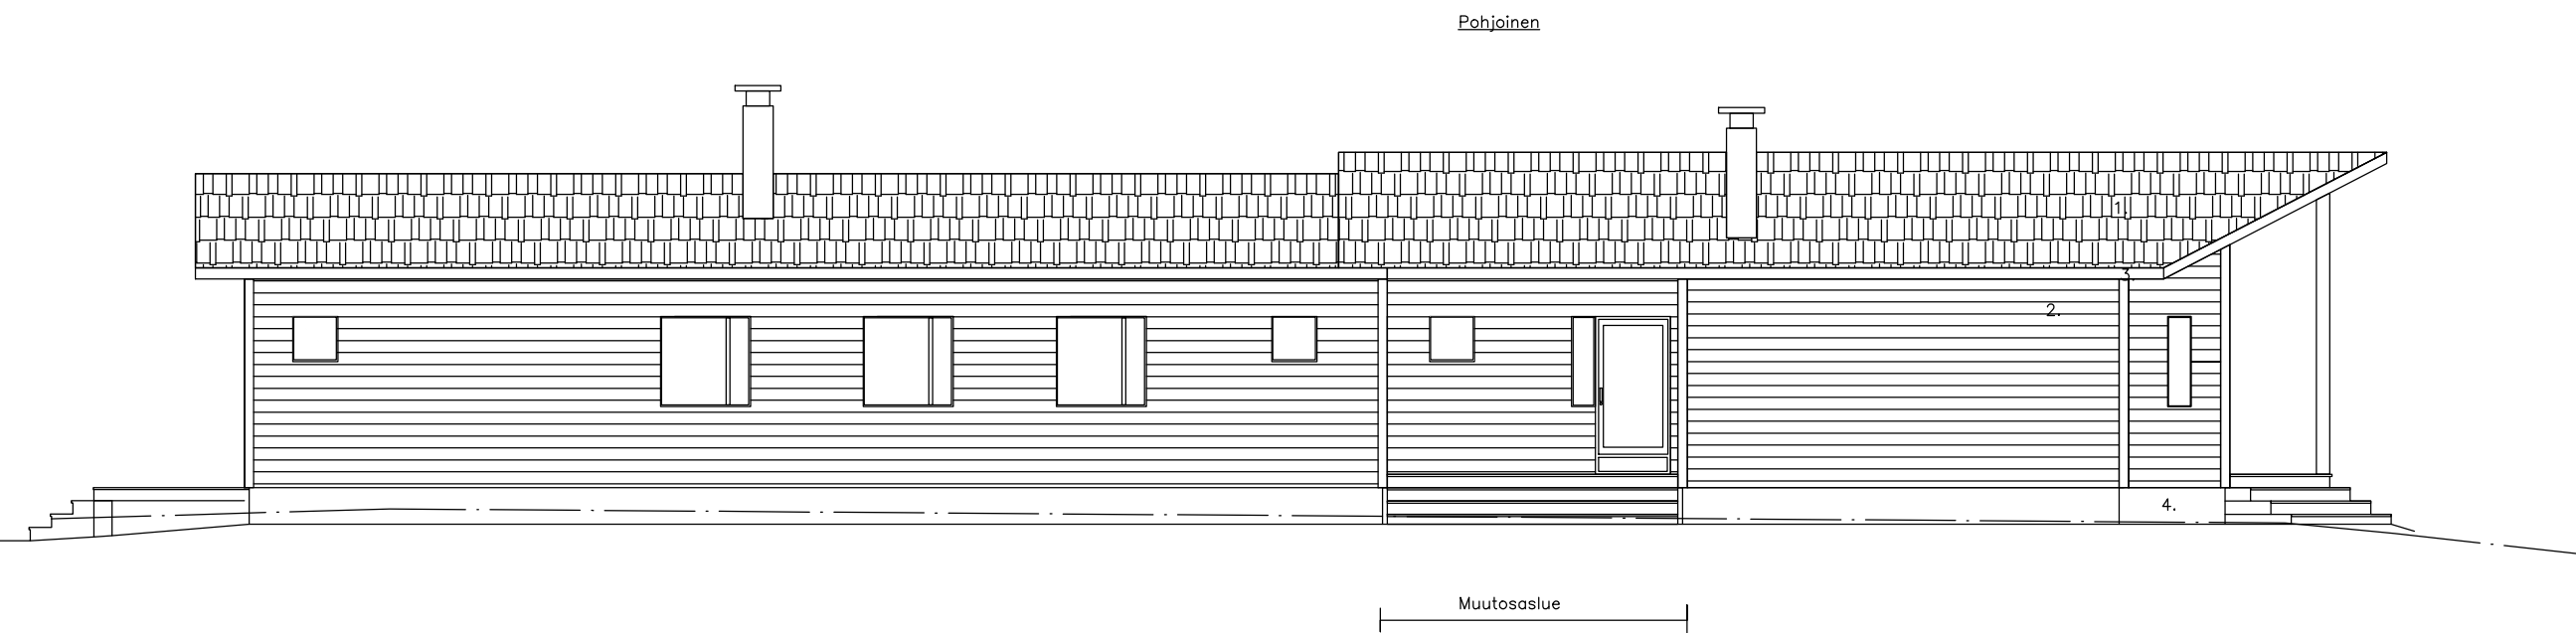

Uusi osa nodattaa vanhan osan värityksiä:  
 1 Huopa: Harmaa  
 2 Vaakapaneli: Ruskea  
 3 Rästyslaudat: Ruskea  
 4 Sokkeli, harkko: Harmaa, käsittelemätön

Sokkeliin verhous > 500 mm maanpinnasta kun puu, muuten > 300 mm.  
 Kaiteet ja vesikattovarusteet asetusten mukaan.

Kaupunginosa/Kylä Söderby	Kartelli/Tila Svedstrand	Tontti/Rtavo 734-795-1-124	Viranomaisten arkistointimerkintöjä varten
Rakennusluokitus Muutos	Rakennuskohteen nimi ja osoite Talo Kaskenpalo Bransrydjövägen 15-4 25640 Förby	Pääpiirustus Pääpiirustus	2(3) Mittakaavat
Suunnittelija Kurt Westberg, rkm Finnholmsvägen 80-1 25640 Förby p.0500.765911 20.07.2022 <i>Kurt Westberg</i>	Suunniteluola, työn numero ja piirustuksen numero ARK	2	Päiväys Pirtti Suunnittelija Kurt Westberg rkm.