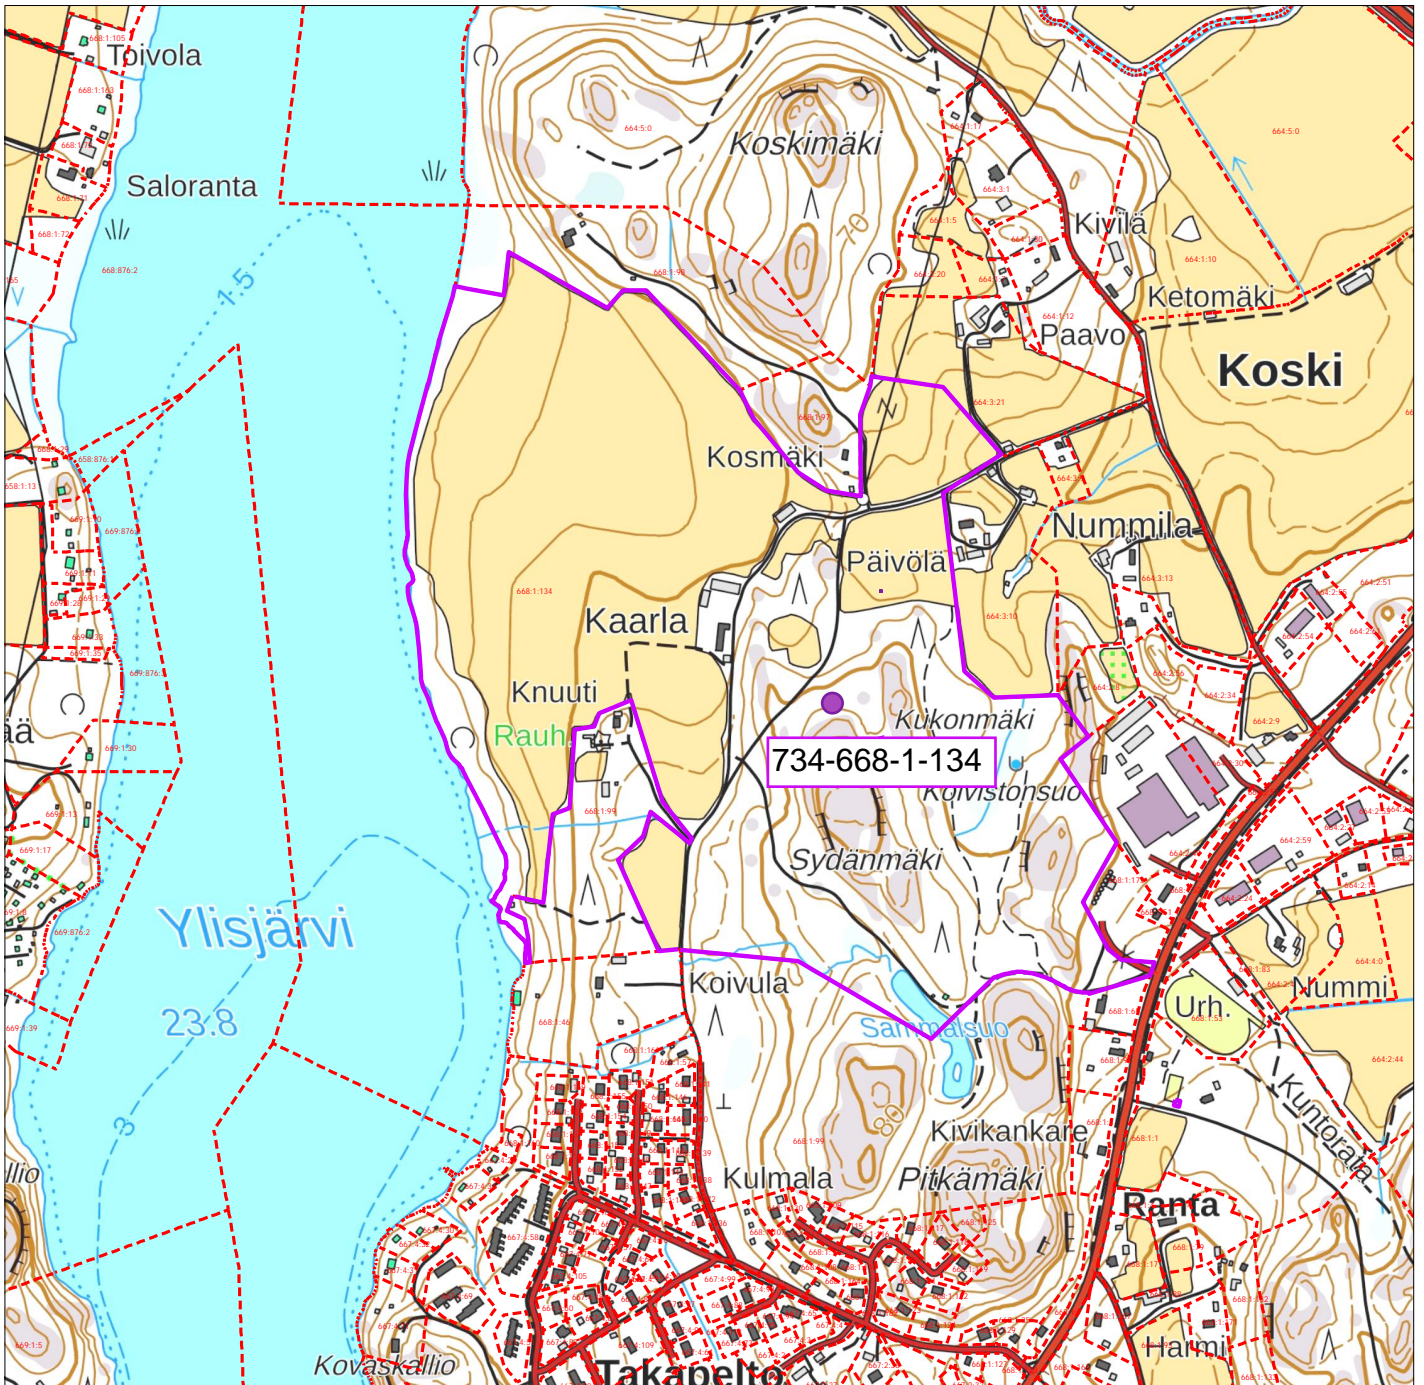

Maankäyttöpalvelut

© Salo kaupunki ja MML, 2022

Ympäristökartta
1:10000
28.01.2022