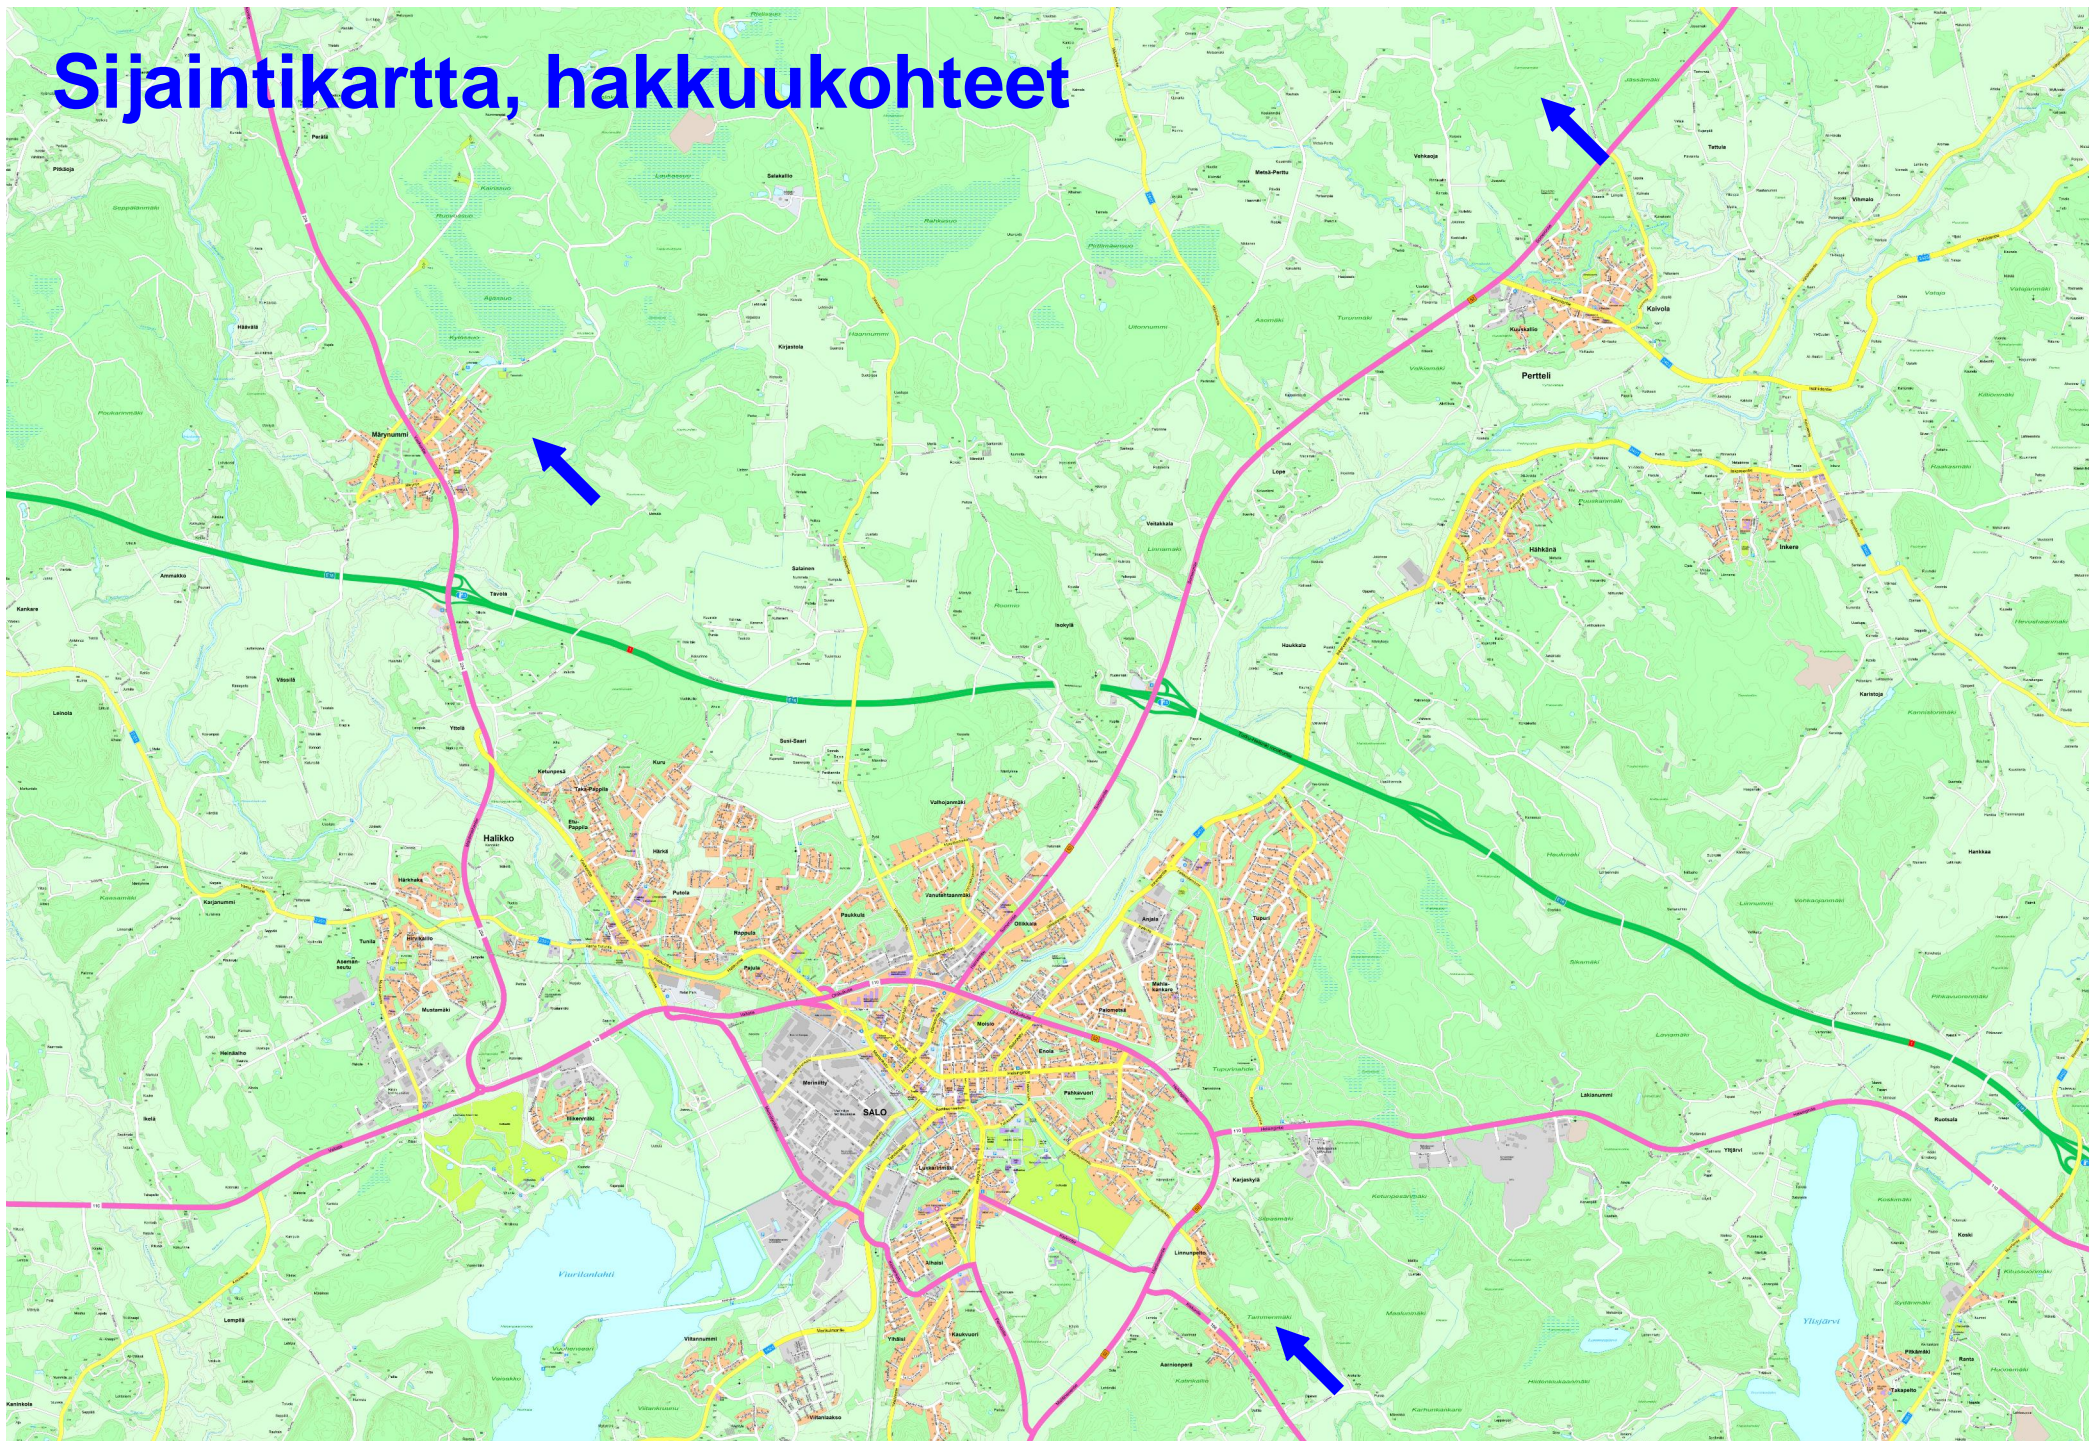

Sijaintikartta, hakkuukohteet

SALON KAUPUNKI, kaupunkikehityspälv
 PL 299
 02066 DOCUSCAN

Metsänhoitoyhdistys Salometsä
 Kunta : 734 Salo
 Kylä : 408 Hämmäinen
 Tila: 1:88 Kankare
 Kp: 289758, 6698242

TYÖMAAKARTTA
 28.11.2022 klo 09.19
 Ms : 734-552-117
 Sopimus : 02-534-139B-22 7.9 ha
 Mittakaava: 1:6765