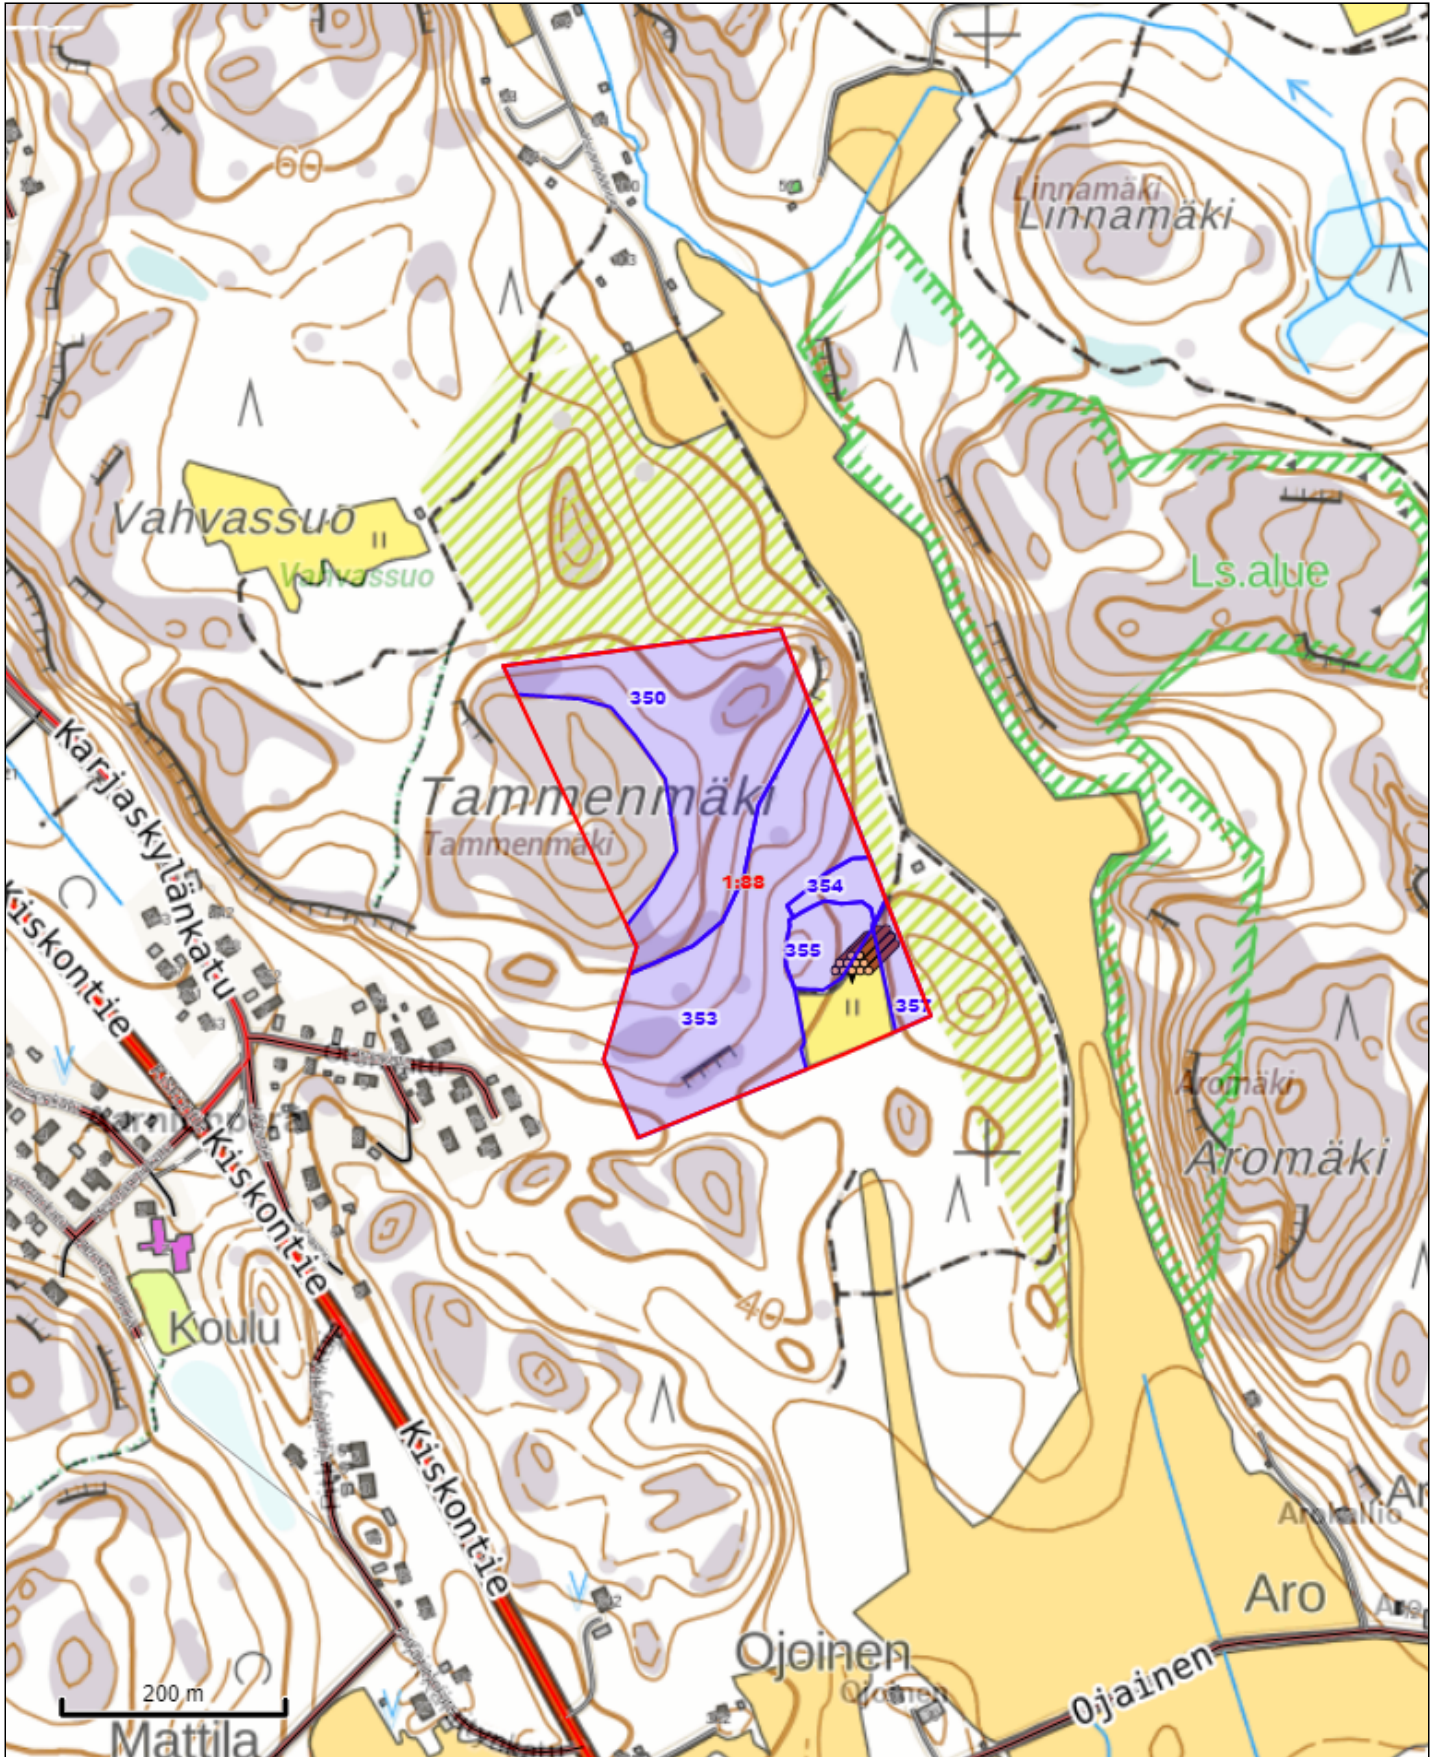

Sijaintikartta, hakkuukohteet

SALON KAUPUNKI, kaupunkikehityspälv
 PL 299
 02066 DOCUSCAN

Metsänhoitoyhdistys Salometsä
 Kunta : 734 Salo
 Kylä : 408 Hämmäinen
 Tila: 1:88 Kankare
 Kp: 289758, 6698242

TYÖMAAKARTTA
 28.11.2022 klo 09.19
 Ms : 734-552-117
 Sopimus : 02-534-139B-22 7.9 ha
 Mittakaava: 1:6765

© MML, © BLOM

SALON KAUPUNKI, kaupunkikehityspälv
PL 299
02066 DOCUSCAN

Metsänhoitoyhdistys Salometsä
Kunta : 734 Salo
Kylä : 504 Nummi
Tila : 14:0 KESKITONTTI
Kp: 283440, 6706850

TYÖMAAKARTTA
28.11.2022 klo 09.17
Ms : 734-552-106
Sopimus : 02-534-138A-22 12.5 ha
Mittakaava: 1:6765

© MML, © BLOM

SALON KAUPUNKI, kaupunkikehityspälv
PL 299
02066 DOCUSCAN

Metsänhoitoyhdistys Salometsä
Kunta : 734 Salo
Kylä : 676 Kaivola
Tila : 4:77 KÄRRINALUE
Kp: 292510, 6709541

TYÖMAAKARTTA
28.11.2022 klo 09.21
Ms : 734-552-107
Sopimus : 02-534-140C-22 6.2 ha
Mittakaava: 1:6765