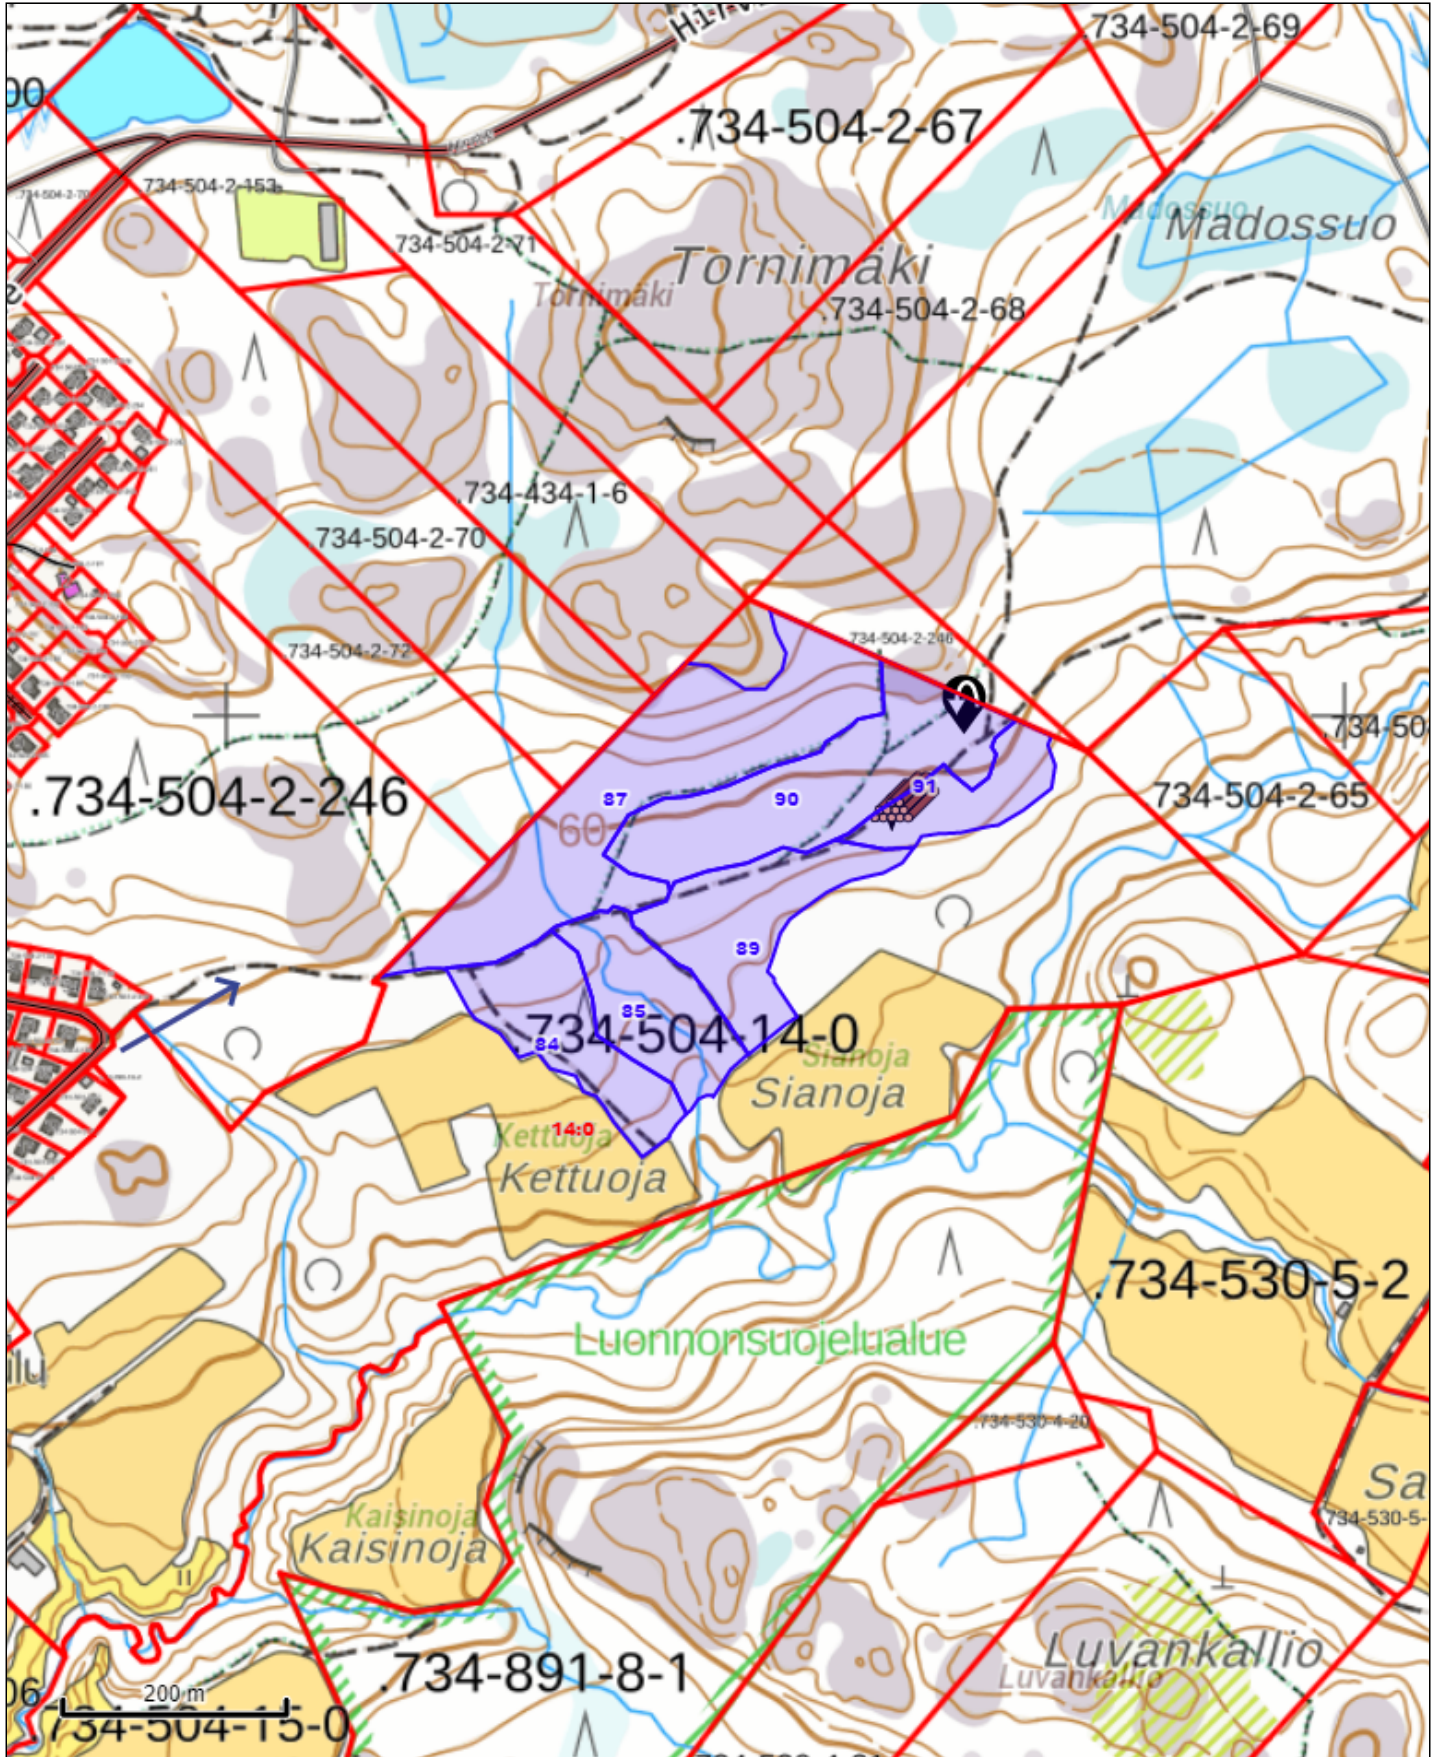

Sijaintikartta, hakkuukohteet

SALON KAUPUNKI, kaupunkikehityspälv
 PL 299
 02066 DOCUSCAN

Metsänhoitoyhdistys Salometsä
 Kunta : 734 Salo
 Kylä : 408 Hämmäinen
 Tila: 1:88 Kankare
 Kp: 289758, 6698242

TYÖMAAKARTTA
 28.11.2022 klo 09.19
 Ms : 734-552-117
 Sopimus : 02-534-139B-22 7.9 ha
 Mittakaava: 1:6765

© MML, © BLOM

SALON KAUPUNKI, kaupunkikehityspälv
PL 299
02066 DOCUSCAN

Metsänhoitoyhdistys Salometsä
Kunta : 734 Salo
Kylä : 504 Nummi
Tila : 14:0 KESKITONTTI
Kp: 283440, 6706850

TYÖMAAKARTTA
28.11.2022 klo 09.17
Ms : 734-552-106
Sopimus : 02-534-138A-22 12.5 ha
Mittakaava: 1:6765

© MML, © BLOM

SALON KAUPUNKI, kaupunkikehityspälv
PL 299
02066 DOCUSCAN

Metsänhoitoyhdistys Salometsä
Kunta : 734 Salo
Kylä : 676 Kaivola
Tila : 4:77 KÄRRINALUE
Kp: 292510, 6709541

TYÖMAAKARTTA
28.11.2022 klo 09.21
Ms : 734-552-107
Sopimus : 02-534-140C-22 6.2 ha
Mittakaava: 1:6765