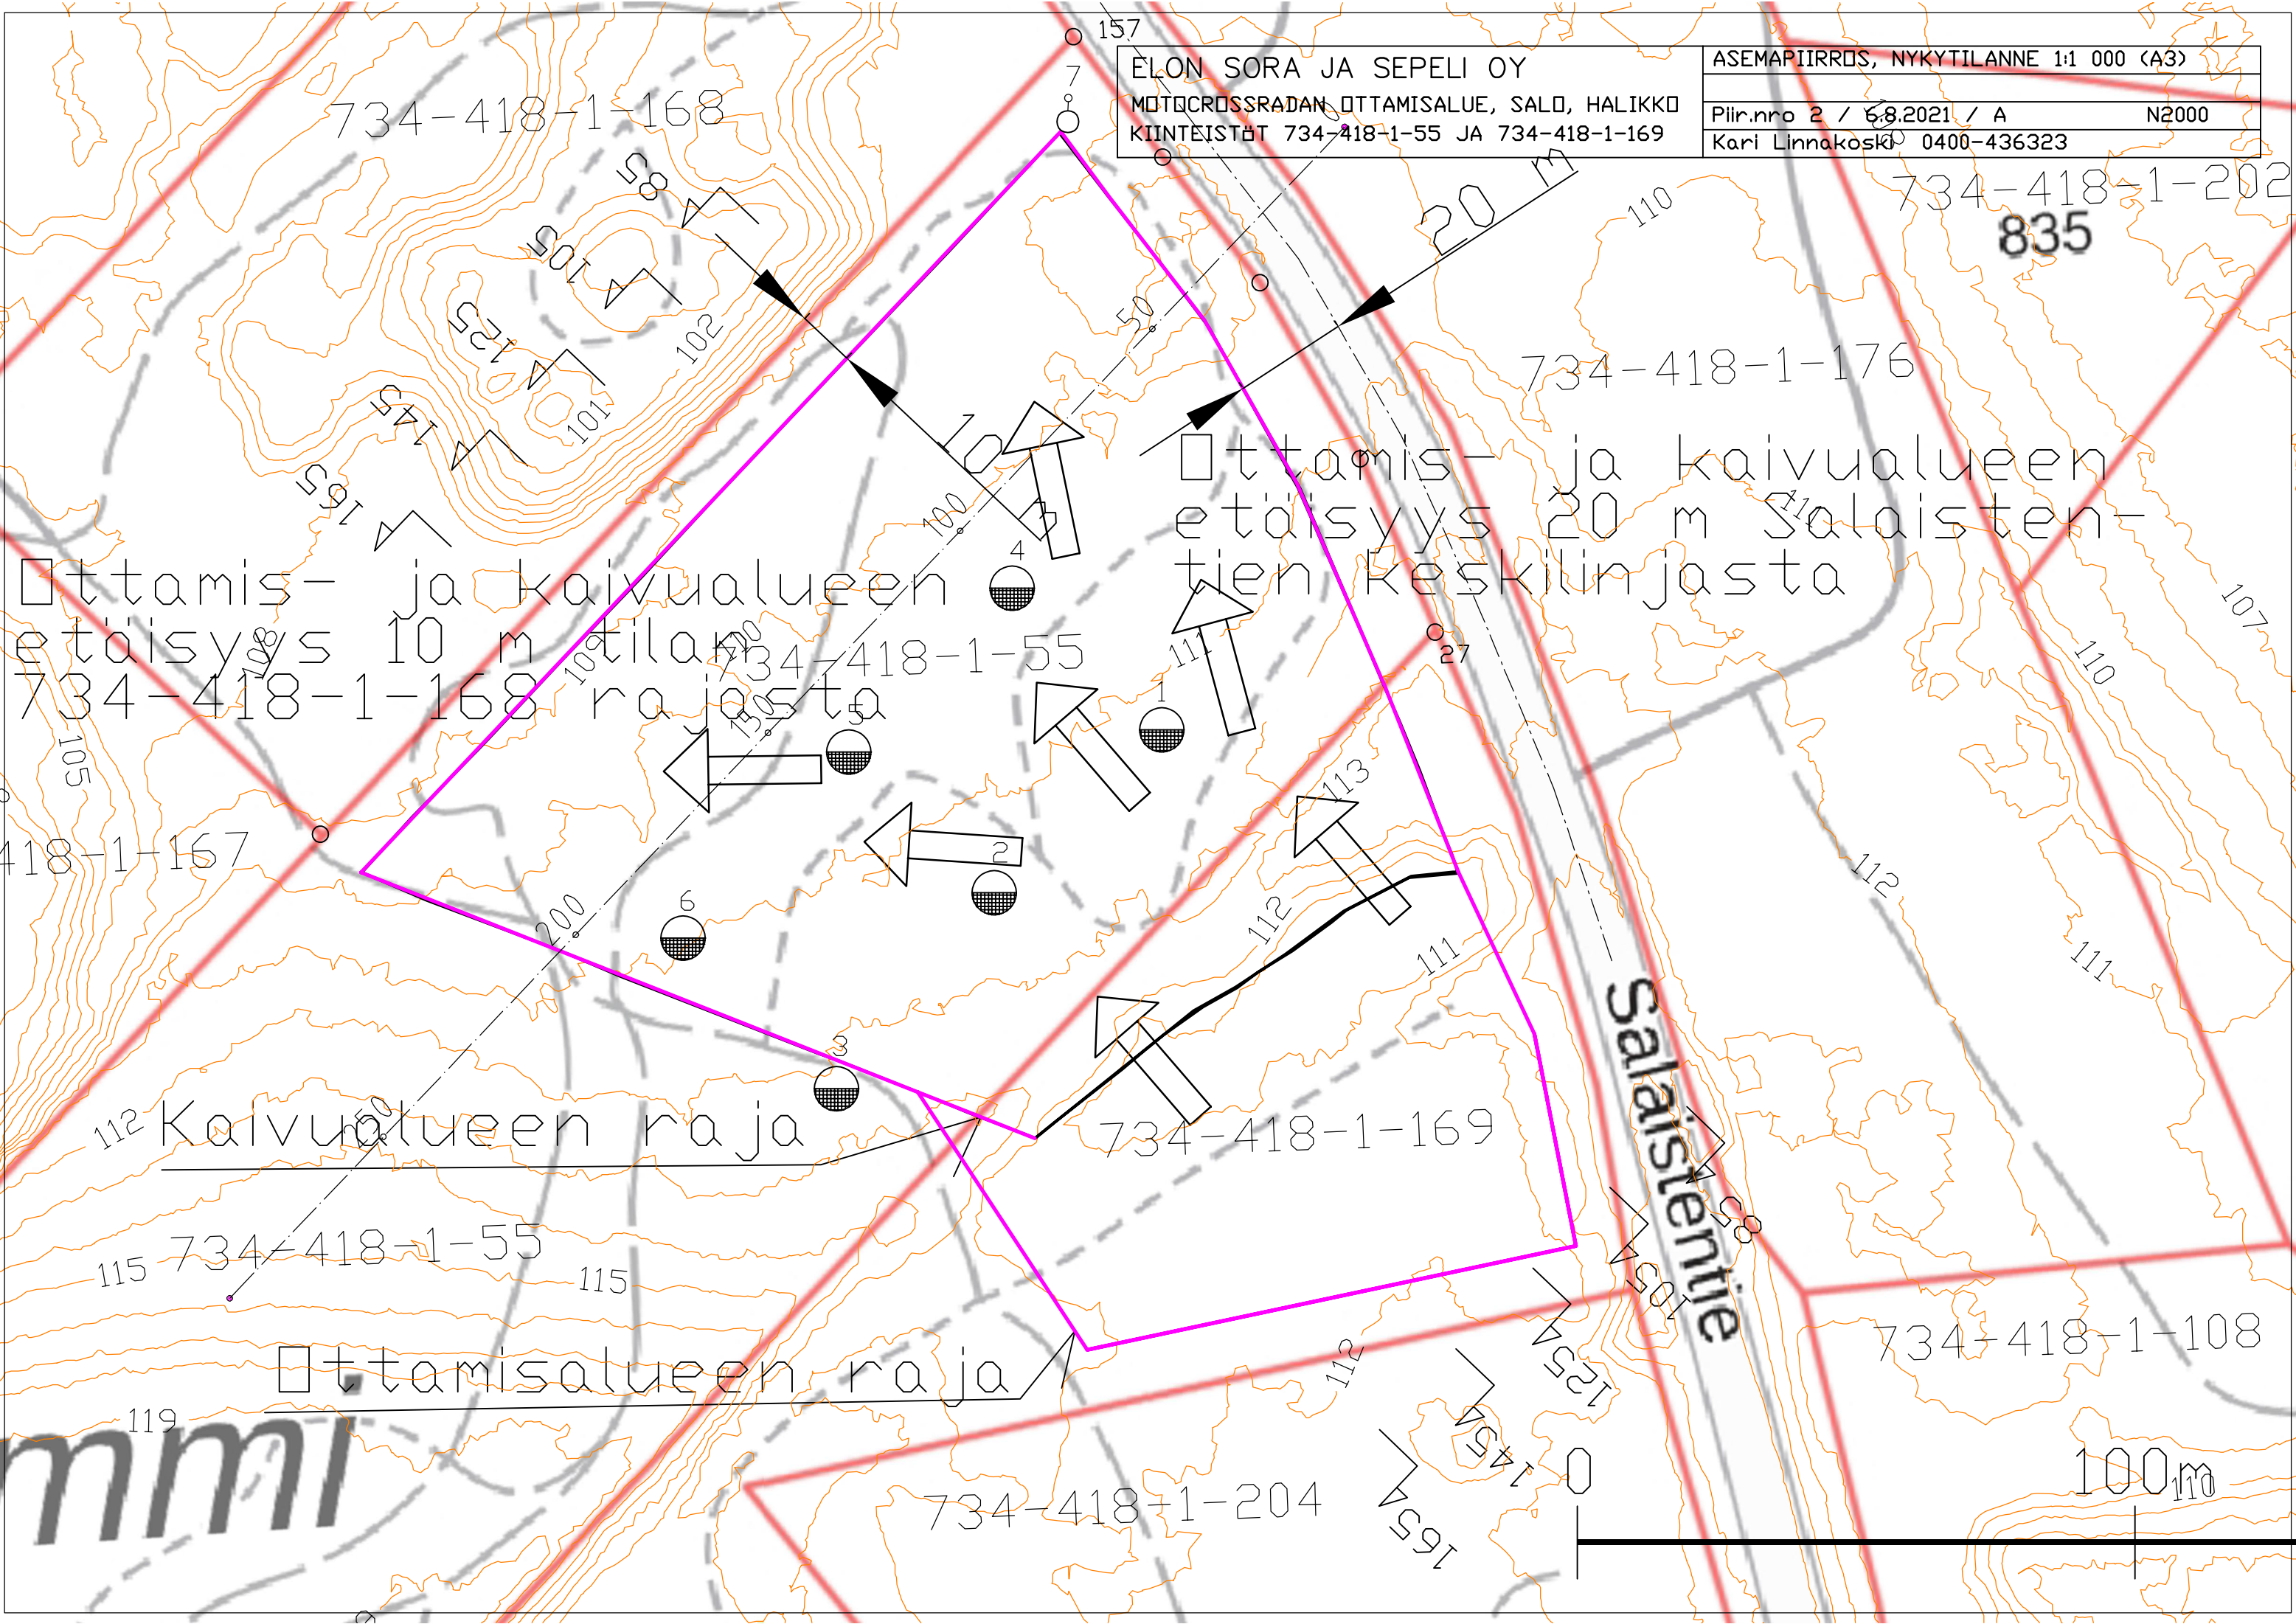

ELON SORA JA SEPELI OY
MOTOCROSSRADAN OTTAMISALUE, SALO, HALIKKO
KIINTEISTÖT 734-418-1-55 JA 734-418-1-169

ASEMPIIRROS, NYKYTILANNE 1:1 000 (A3)
Piir.nro 2 / 6.8.2021 / A N2000
Kari Linnakoski 0400-436323