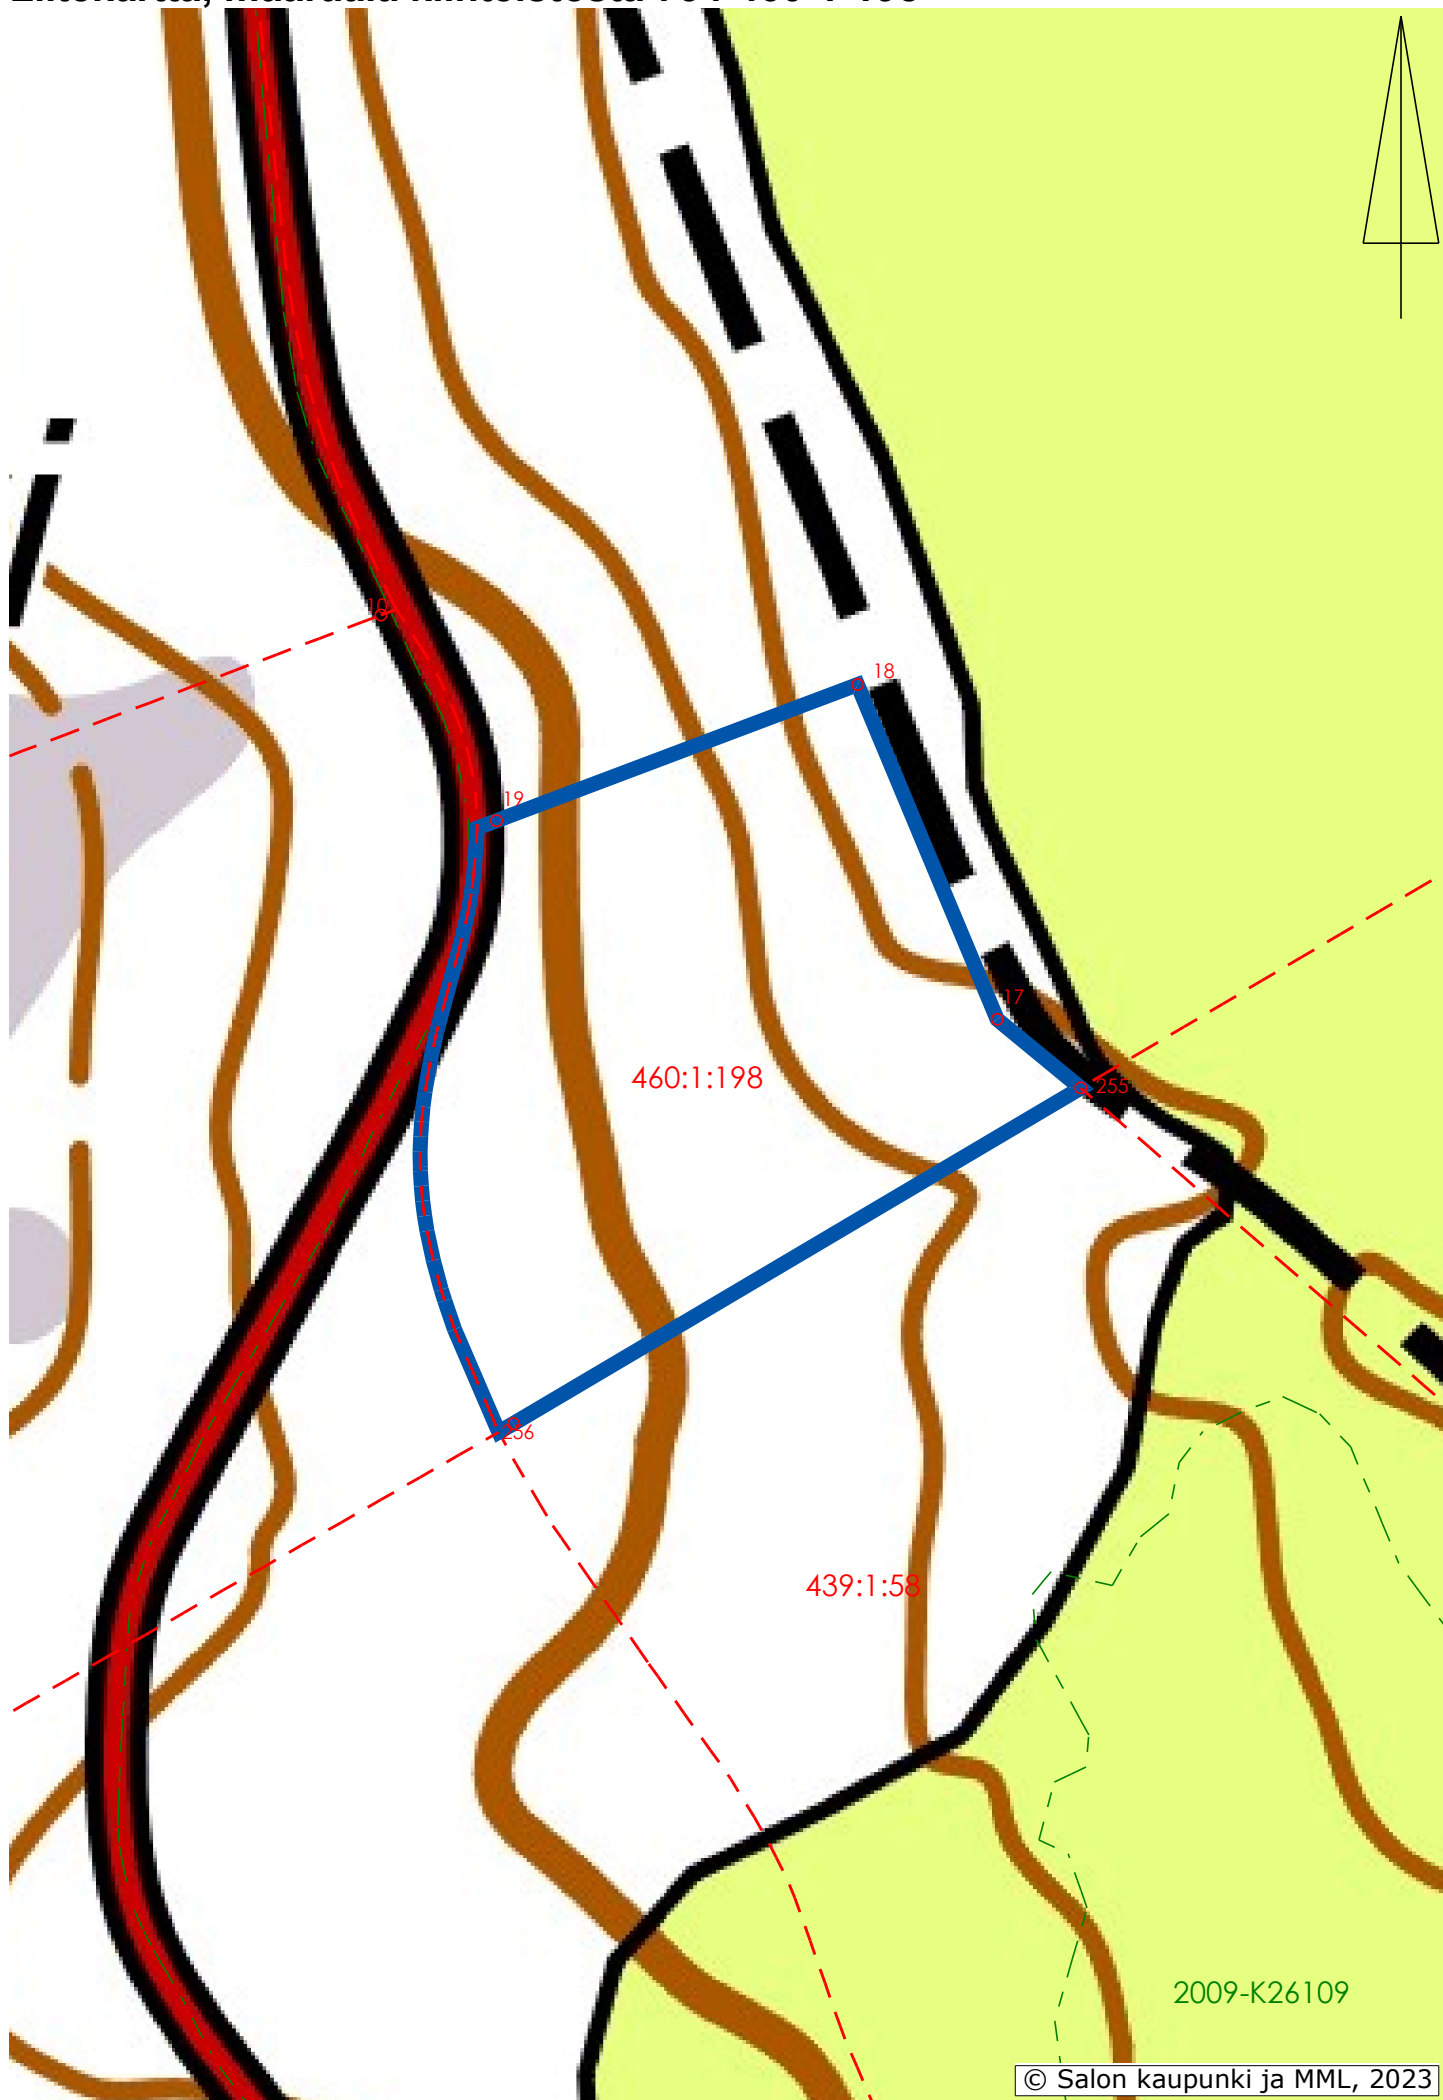

Liitekartta, määräala kiinteistöstä 734-460-1-198

460:1:198

439:1:58

2009-K26109

© Salon kaupunki ja MML, 2023

1:1000 20.3.2023