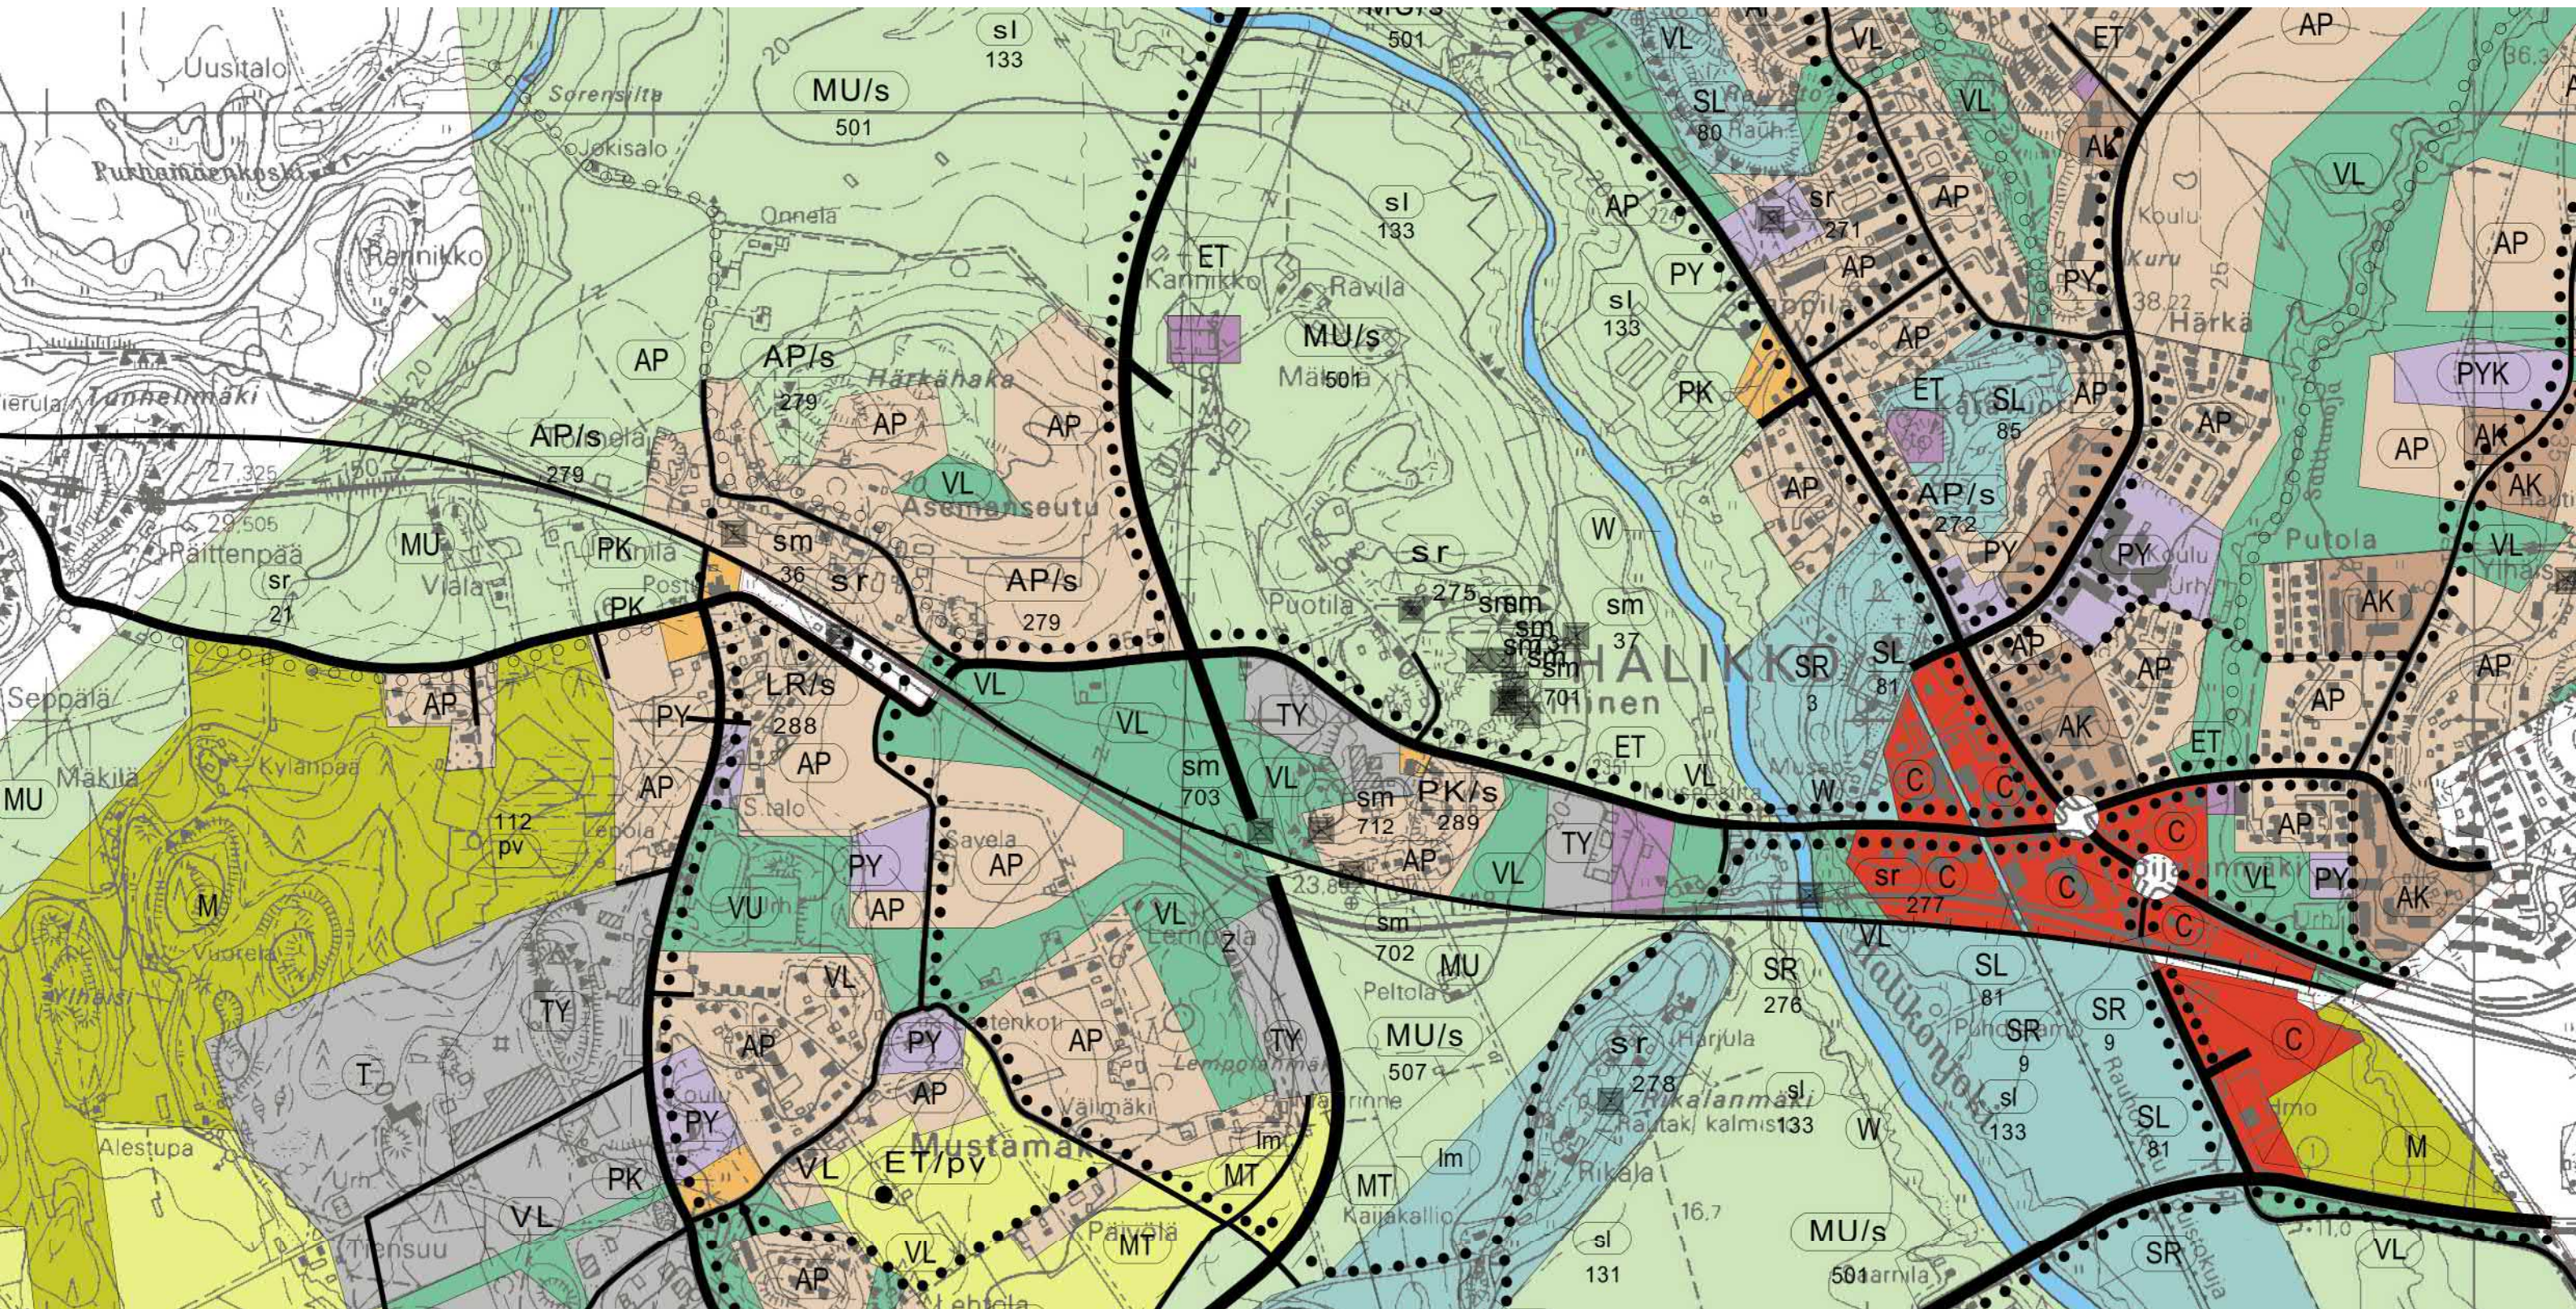

Maankäyttöpalvelut

 = Salo-Halikko kaksoisraide asemakaava ja asemakaavan muutos

Merkintöjen selitykset:

- Yksitysen omistamat alueet
- Kaupungin vuokraamat alueet
- Kaupungin haltuunotetut alueet
- Kaupungin omistamat alueet
- Valtion omistamat alueet

Kopio Halikon Joensuun peltoaukean osayleiskaavasta 073210604§37

© Salon kaupunki ja MML, 2023