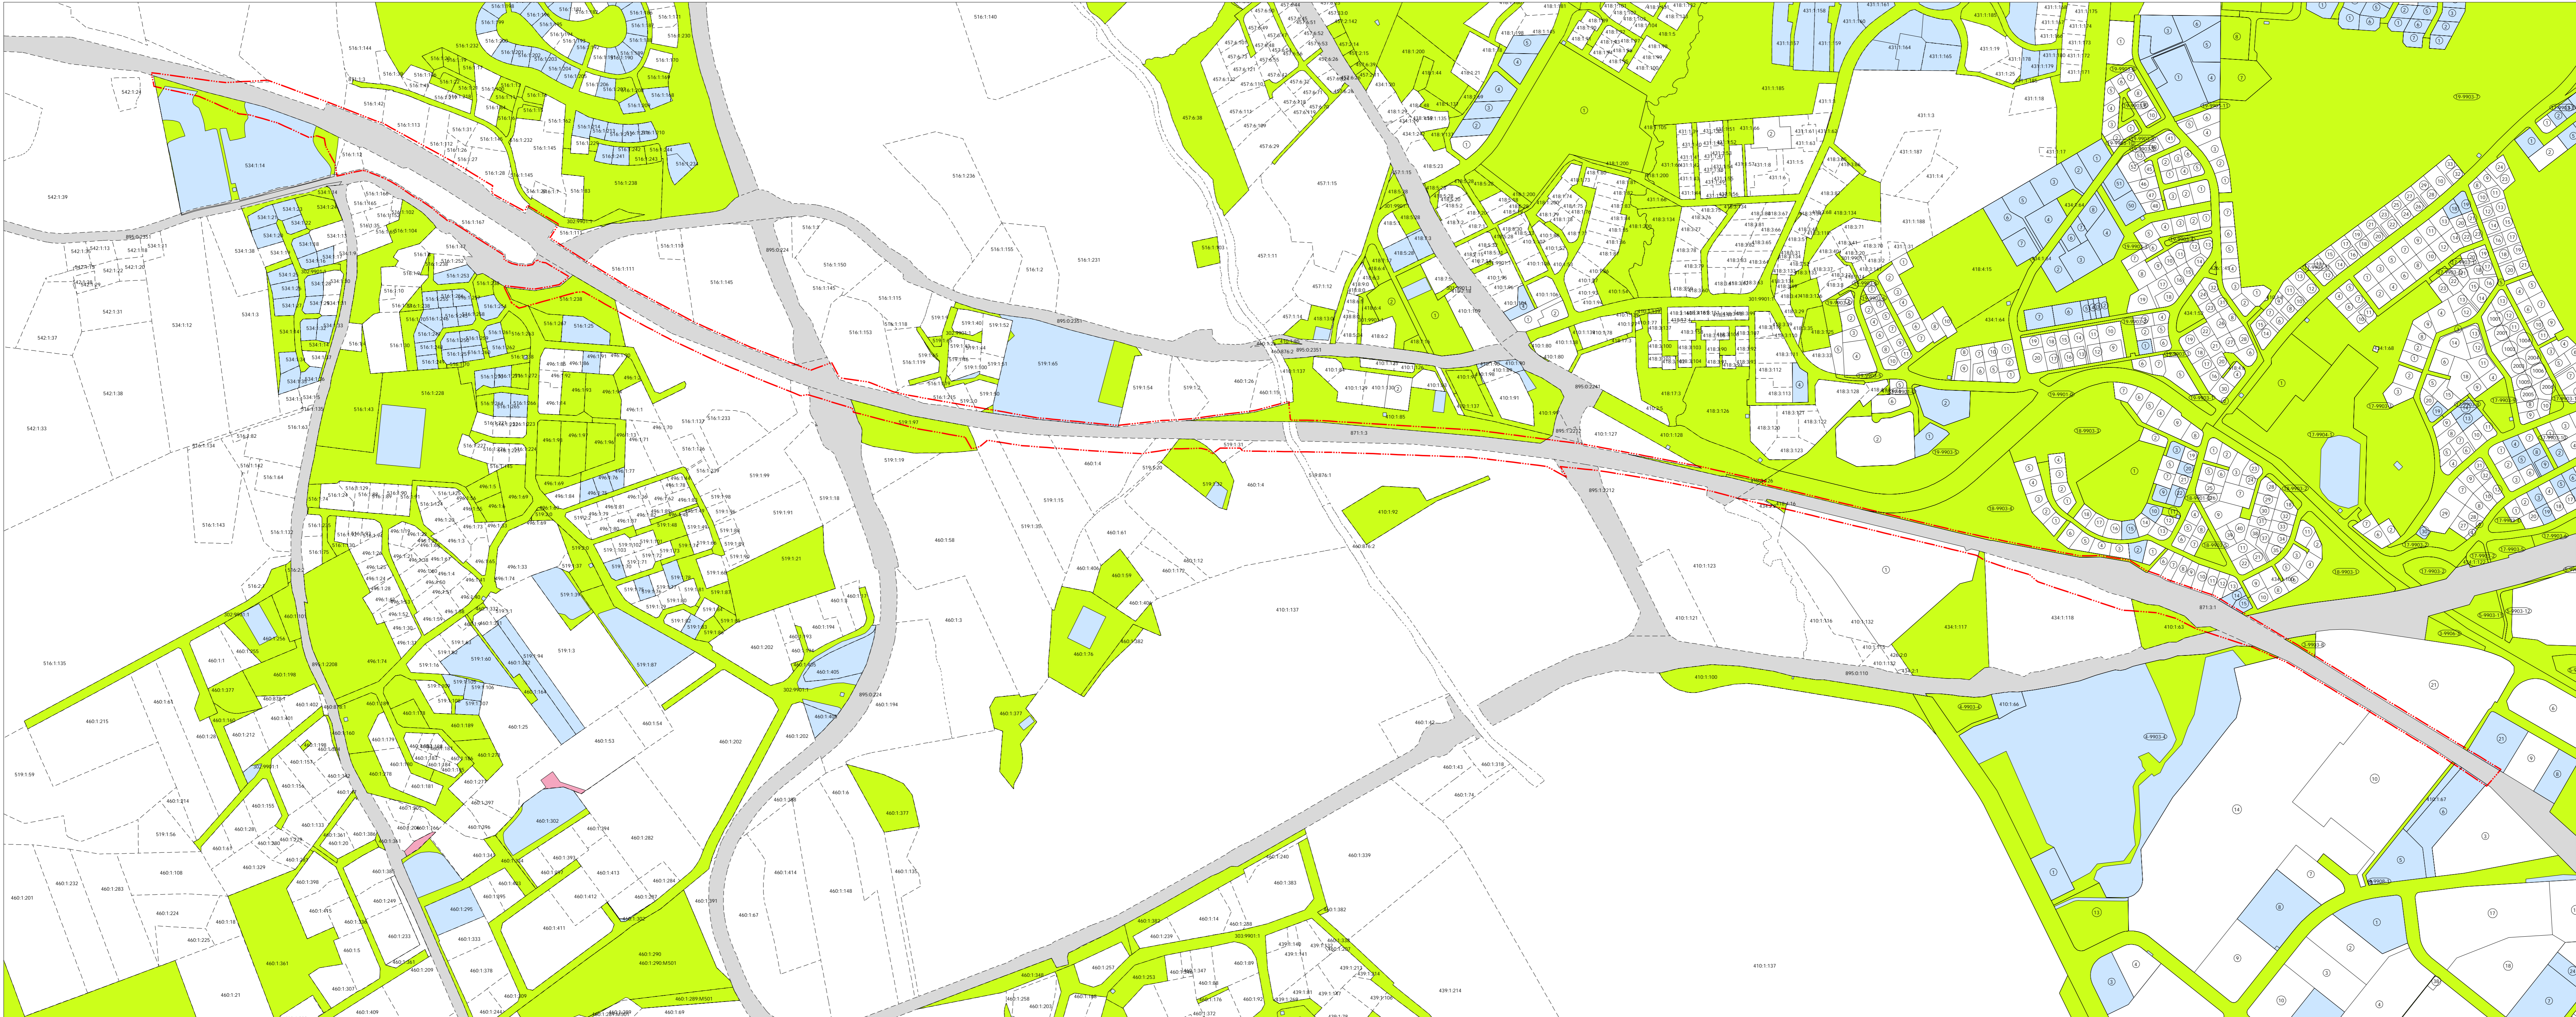

Maankäyttöpalvelut

 = Salo-Halikko kaksoisraide asemakaava ja asemakaavan muutos

Merkintöjen selitykset:

- Yksitysen omistamat alueet
- Kaupungin vuokraamat alueet
- Kaupungin haltuunotetut alueet
- Kaupungin omistamat alueet
- Valtion omistamat alueet

Kopio Halikon Joensuun peltoaukean osayleiskaavasta 073210604§37

© Salon kaupunki ja MML, 2023