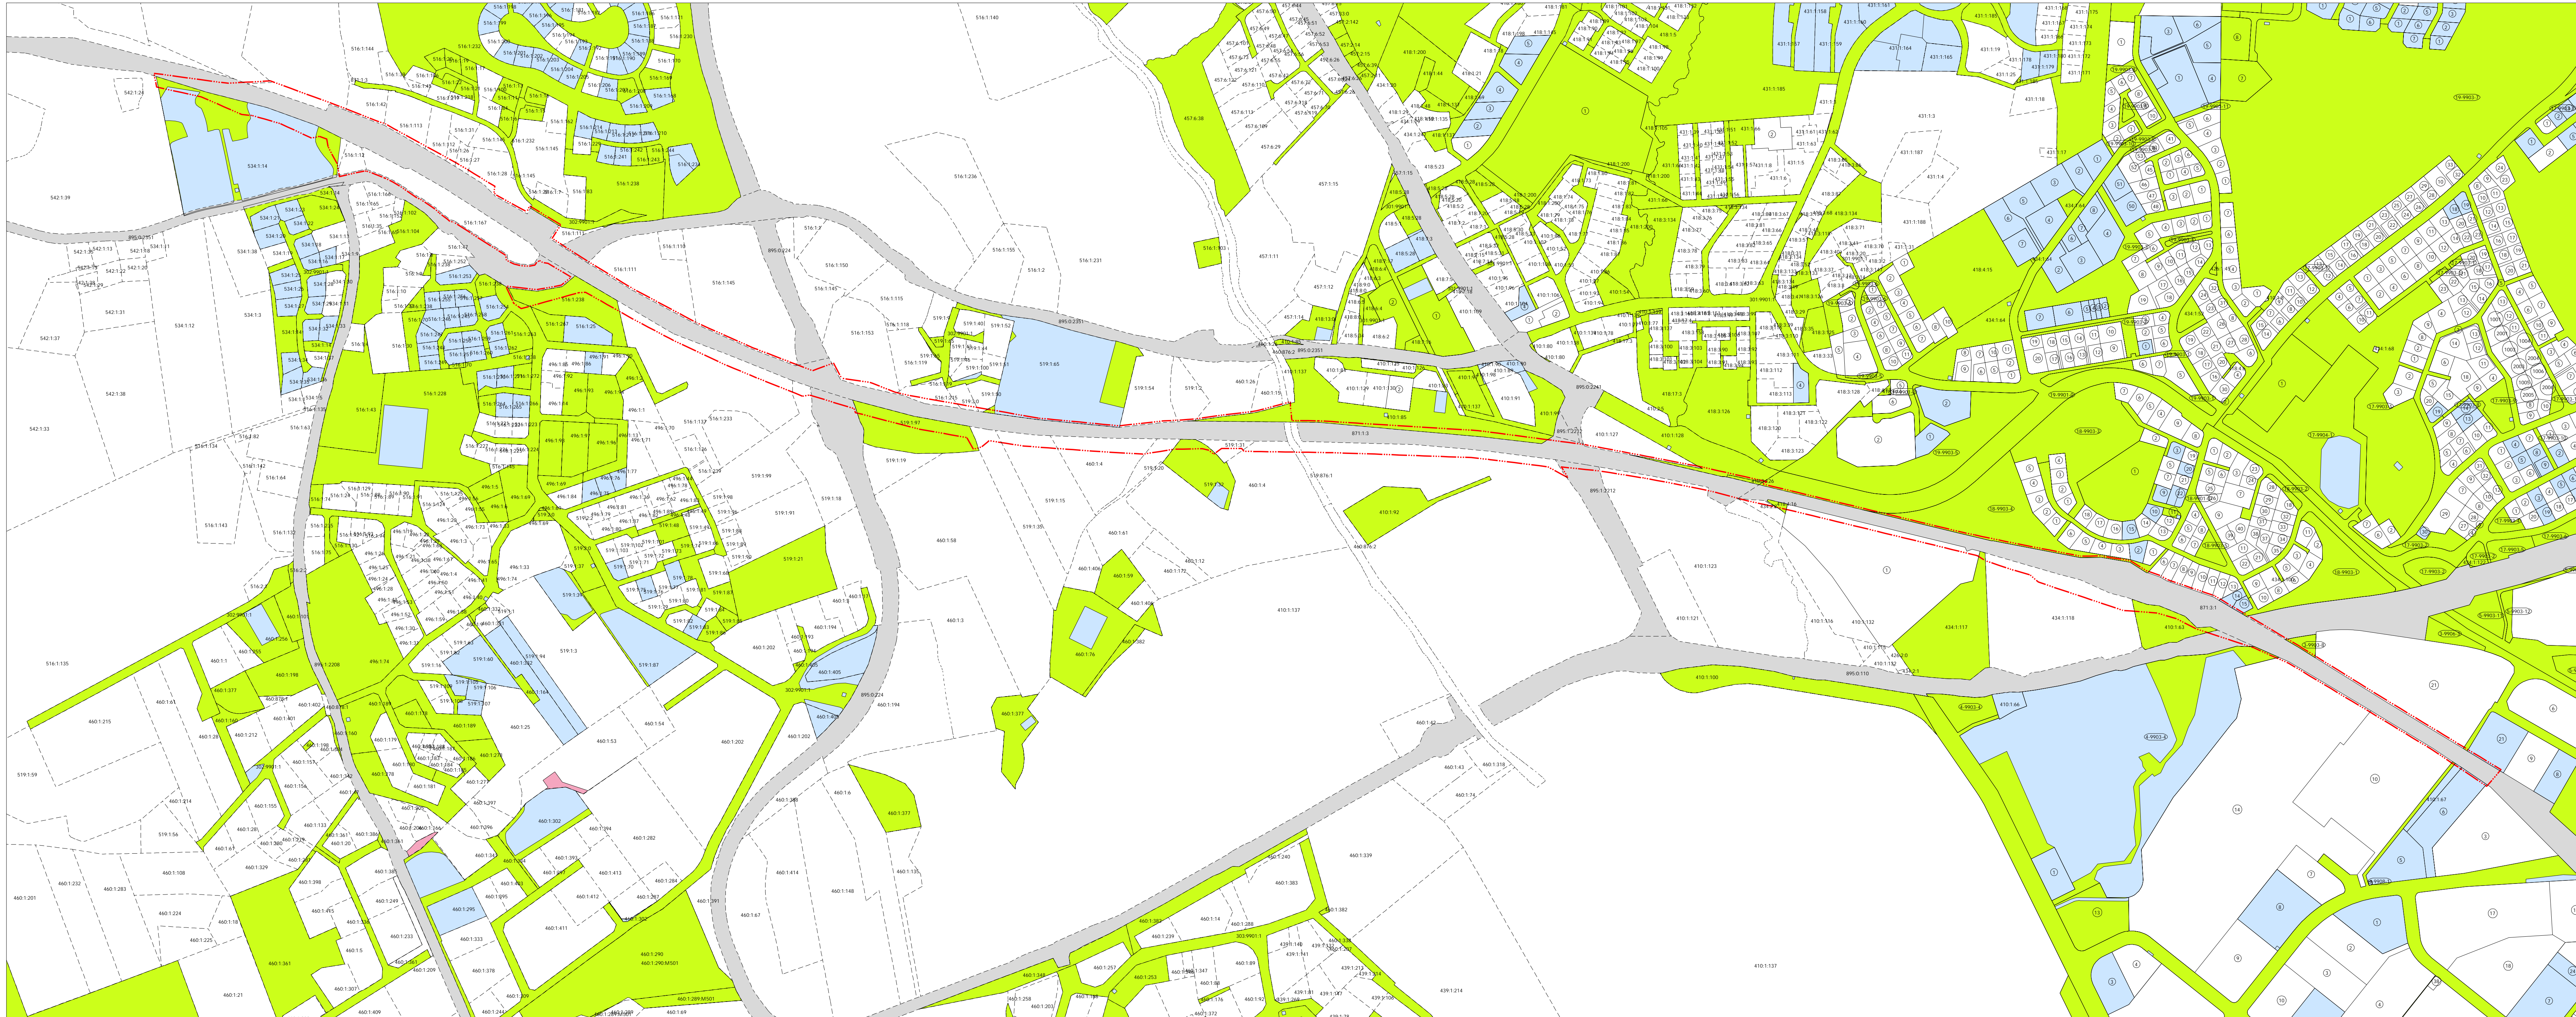

Maankäyttöpalvelut

 = Salo-Halikko kaksoisraide asemakaava ja asemakaavan muutos

Merkintöjen selitykset:

- Yksitysen omistamat alueet
- Kaupungin vuokraamat alueet
- Kaupungin haltuunotetut alueet
- Kaupungin omistamat alueet
- Valtion omistamat alueet

Kopio Halikon Joensuun peltoaukean osayleiskaavasta 073210604§37

© Salon kaupunki ja MML, 2023