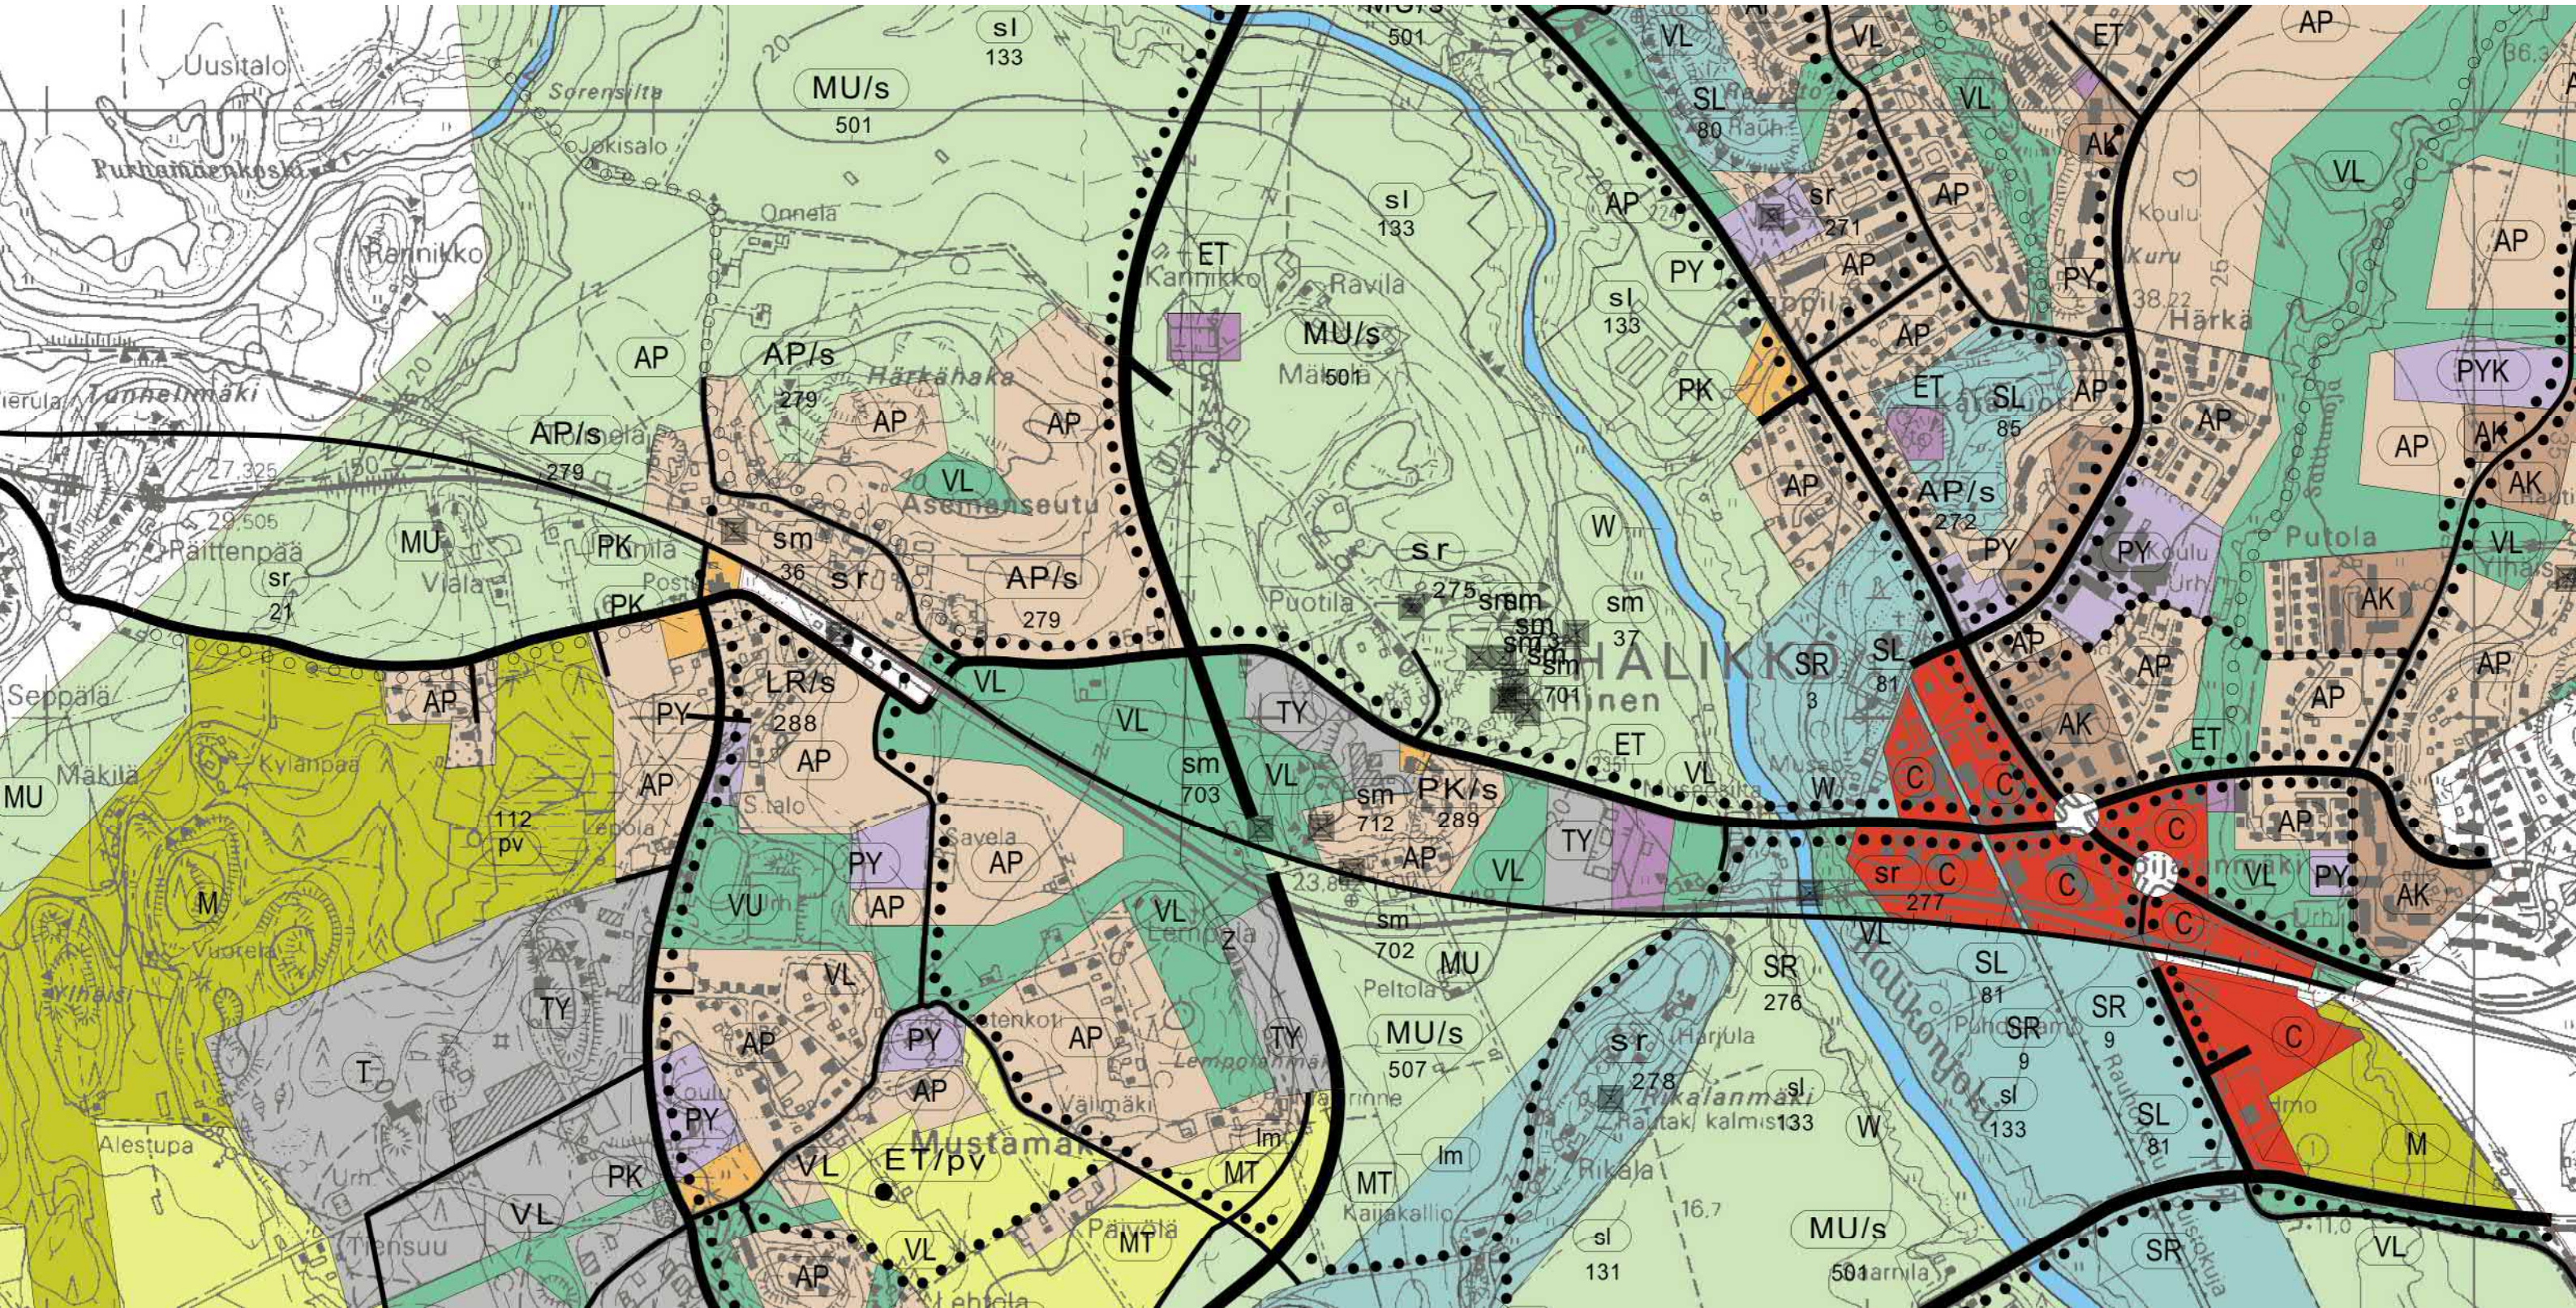

Maankäyttöpalvelut

 = Salo-Halikko kaksoisraide asemakaava ja asemakaavan muutos

Merkintöjen selitykset:

- Yksitysen omistamat alueet
- Kaupungin vuokraamat alueet
- Kaupungin haltuunotetut alueet
- Kaupungin omistamat alueet
- Valtion omistamat alueet

Kopio Halikon Joensuun peltoaukean osayleiskaavasta 073210604§37

© Salon kaupunki ja MML, 2023