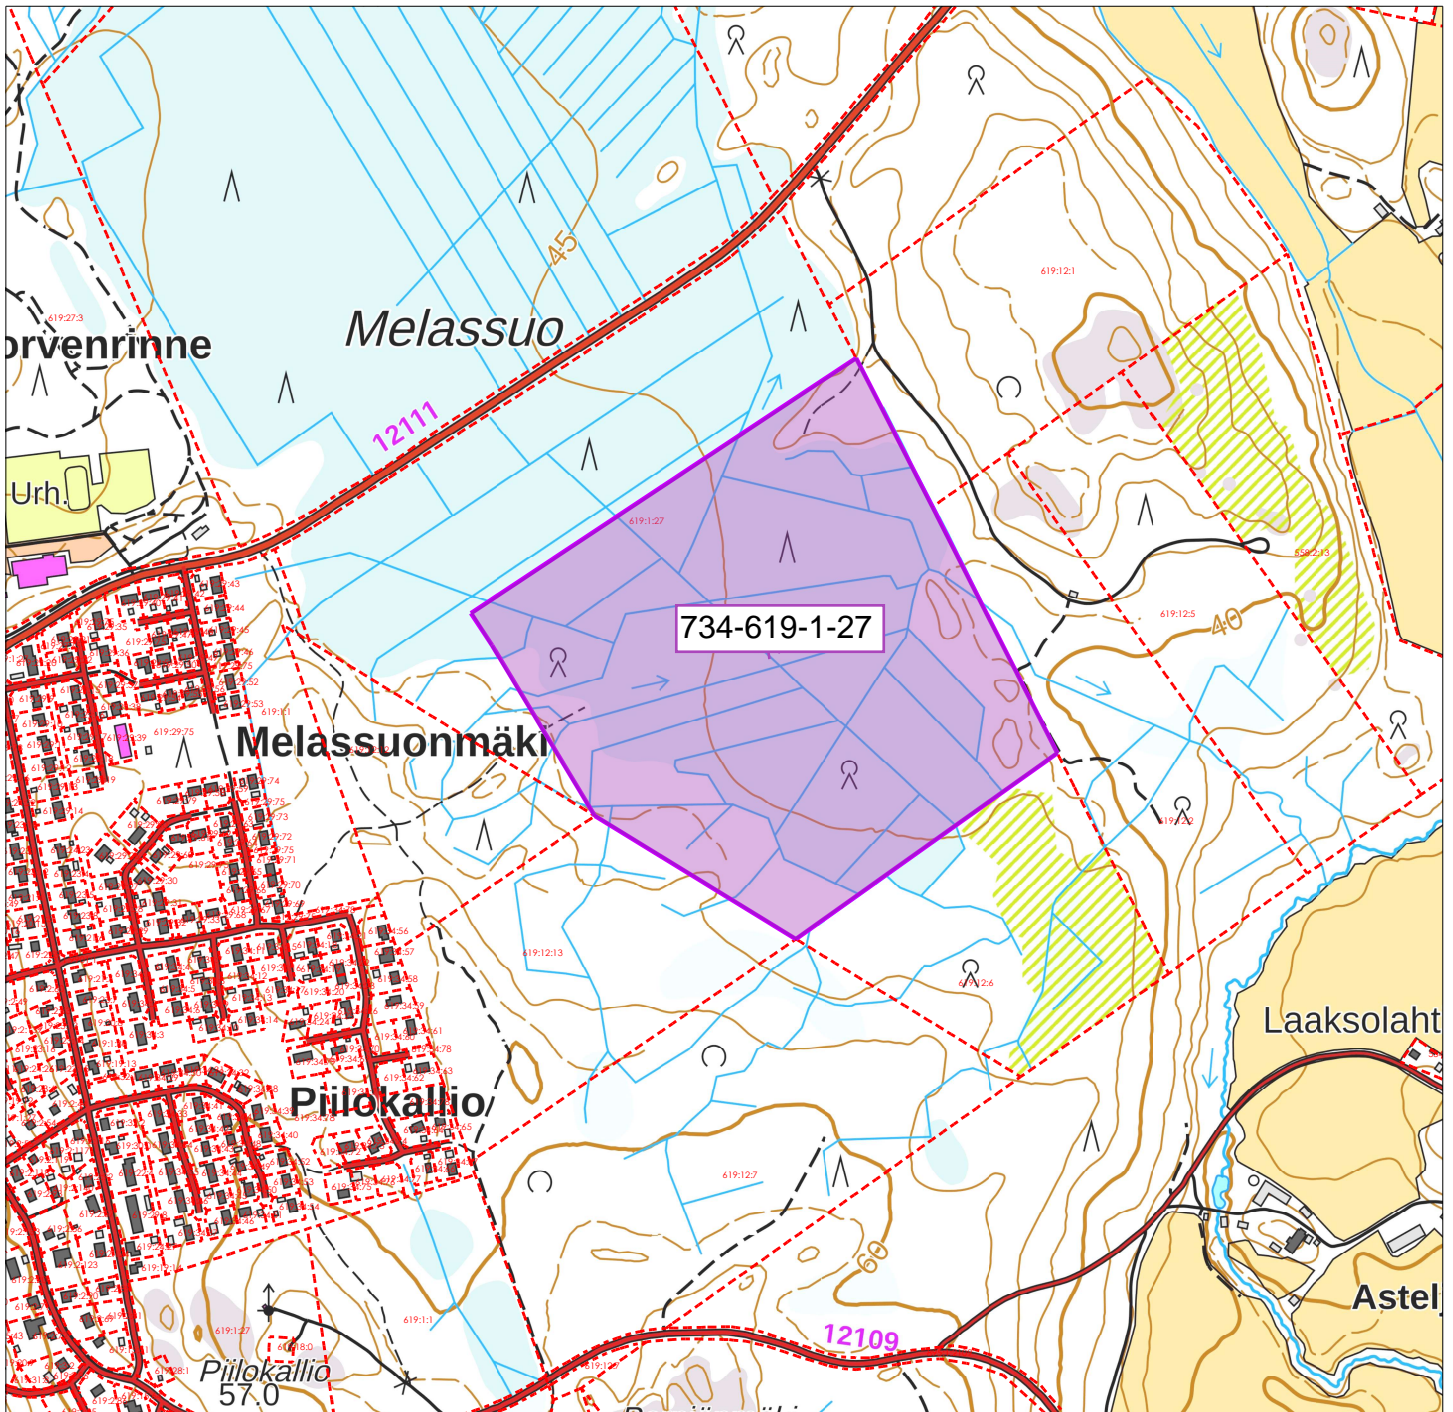

Maankäyttöpalvelut

© Salon kaupunki ja MML, 2024

Ympäristökartta
1:10000
19.02.2024