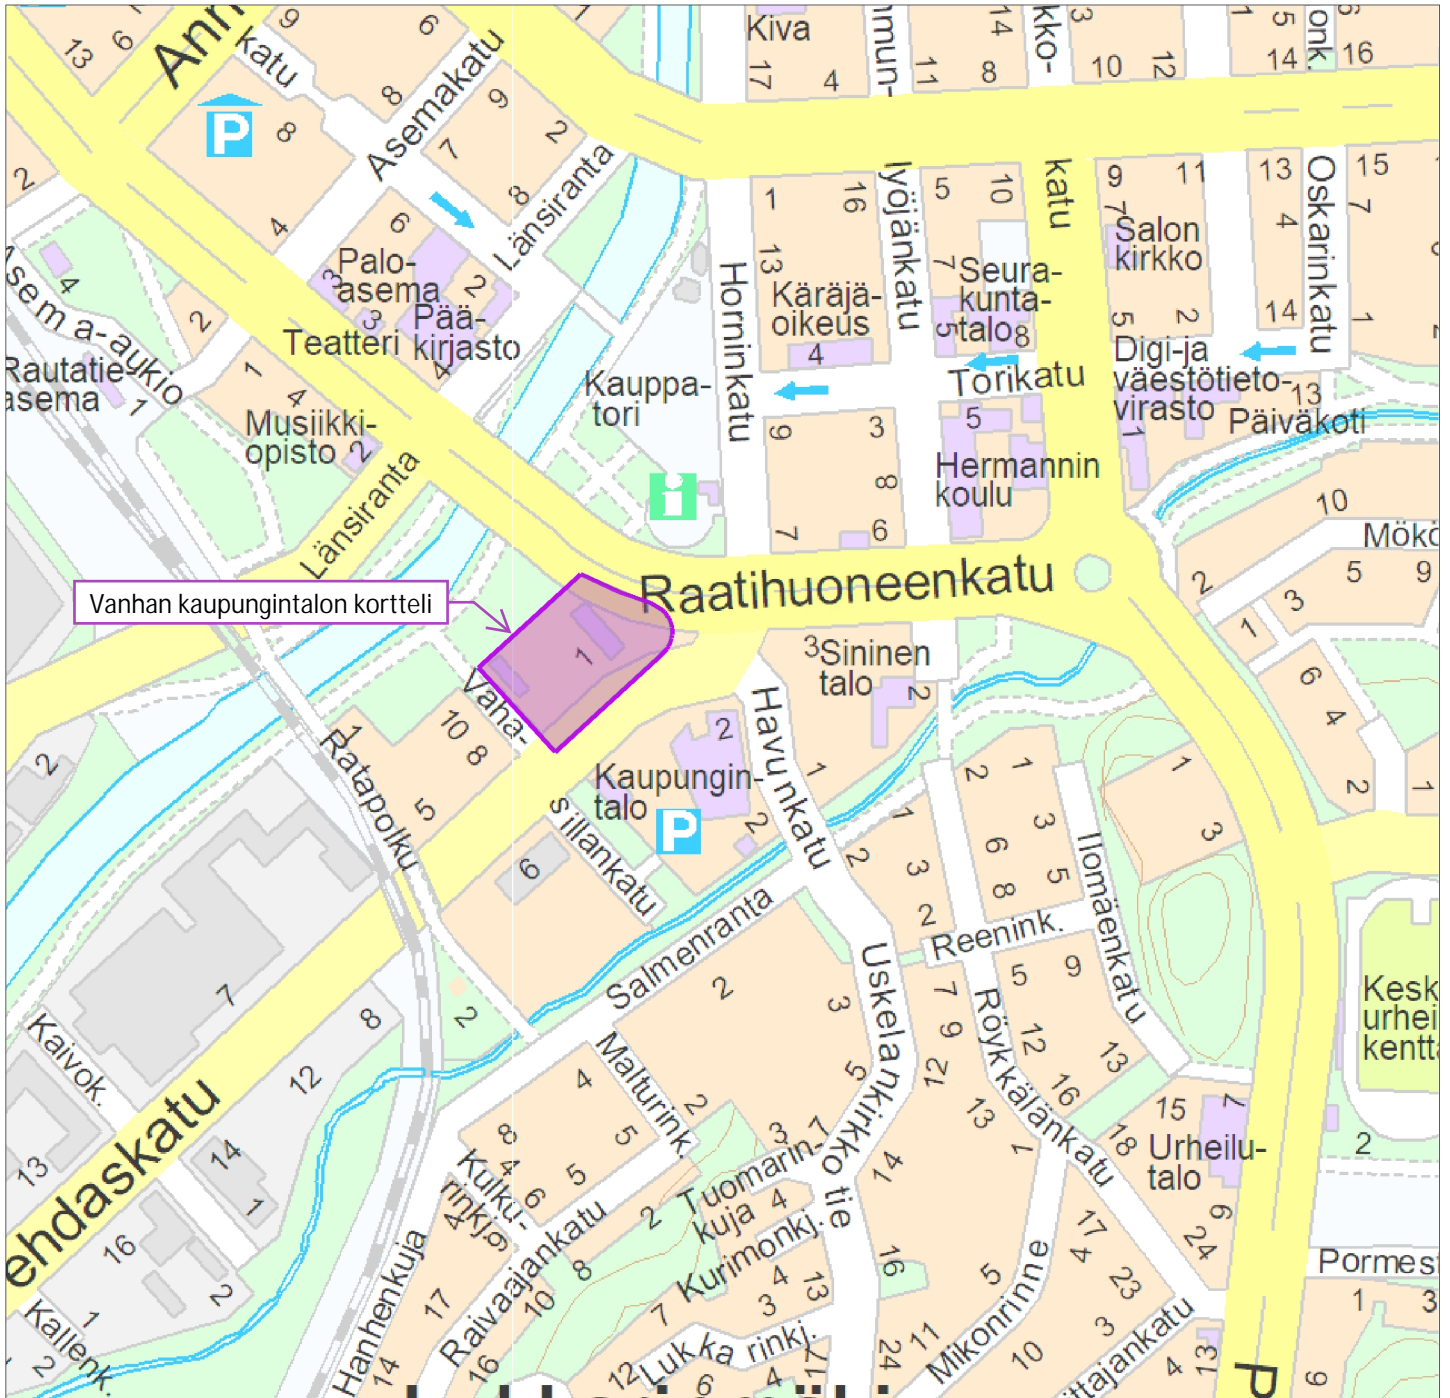

Maankäyttöpalvelut

© Salo kaupunki

**Asemakaavan muutos,
Vanhan kaupungintalon kortteli
Sijaintikartta
1:5000
07.05.2024**