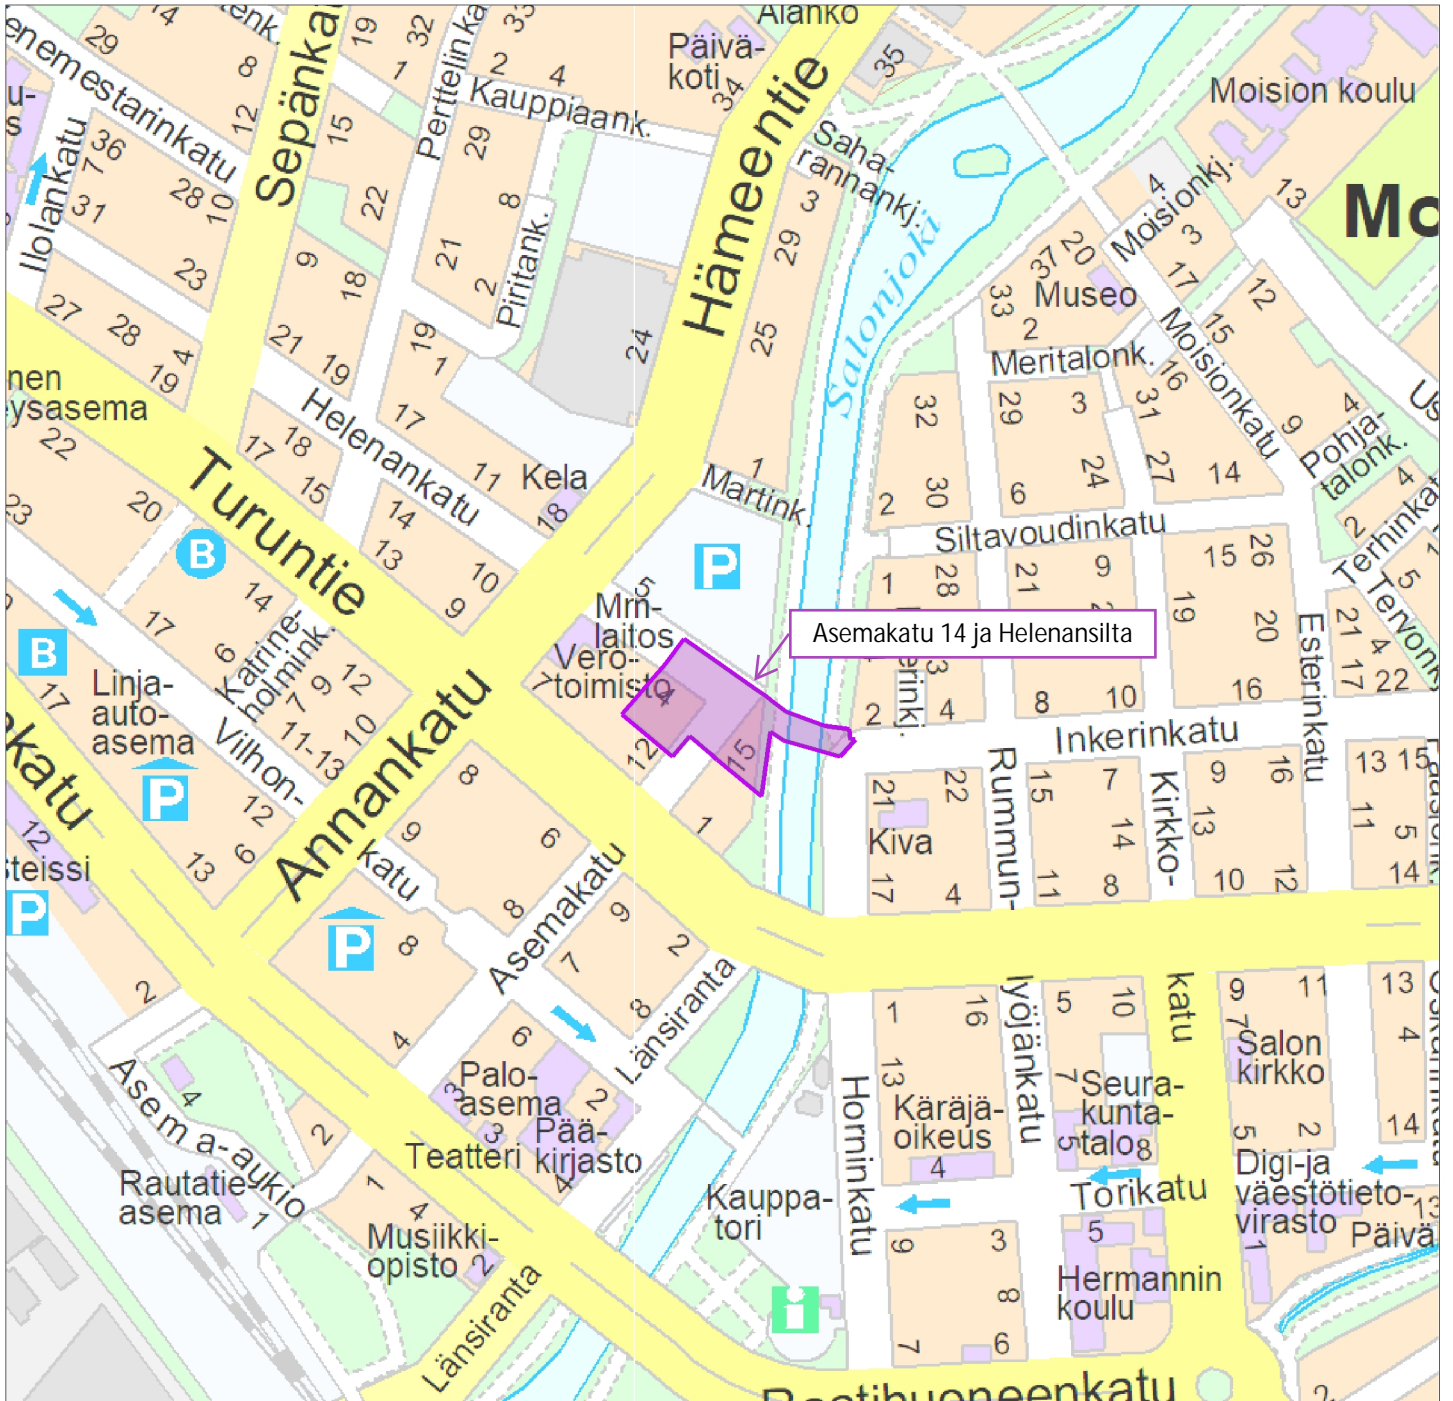

Maankäyttöpalvelut

© Salo kaupunki

**Asemakaavan muutos,
Asemakatu 14 ja Helenansilta
Sijaintikartta
1:5000
07.05.2024**