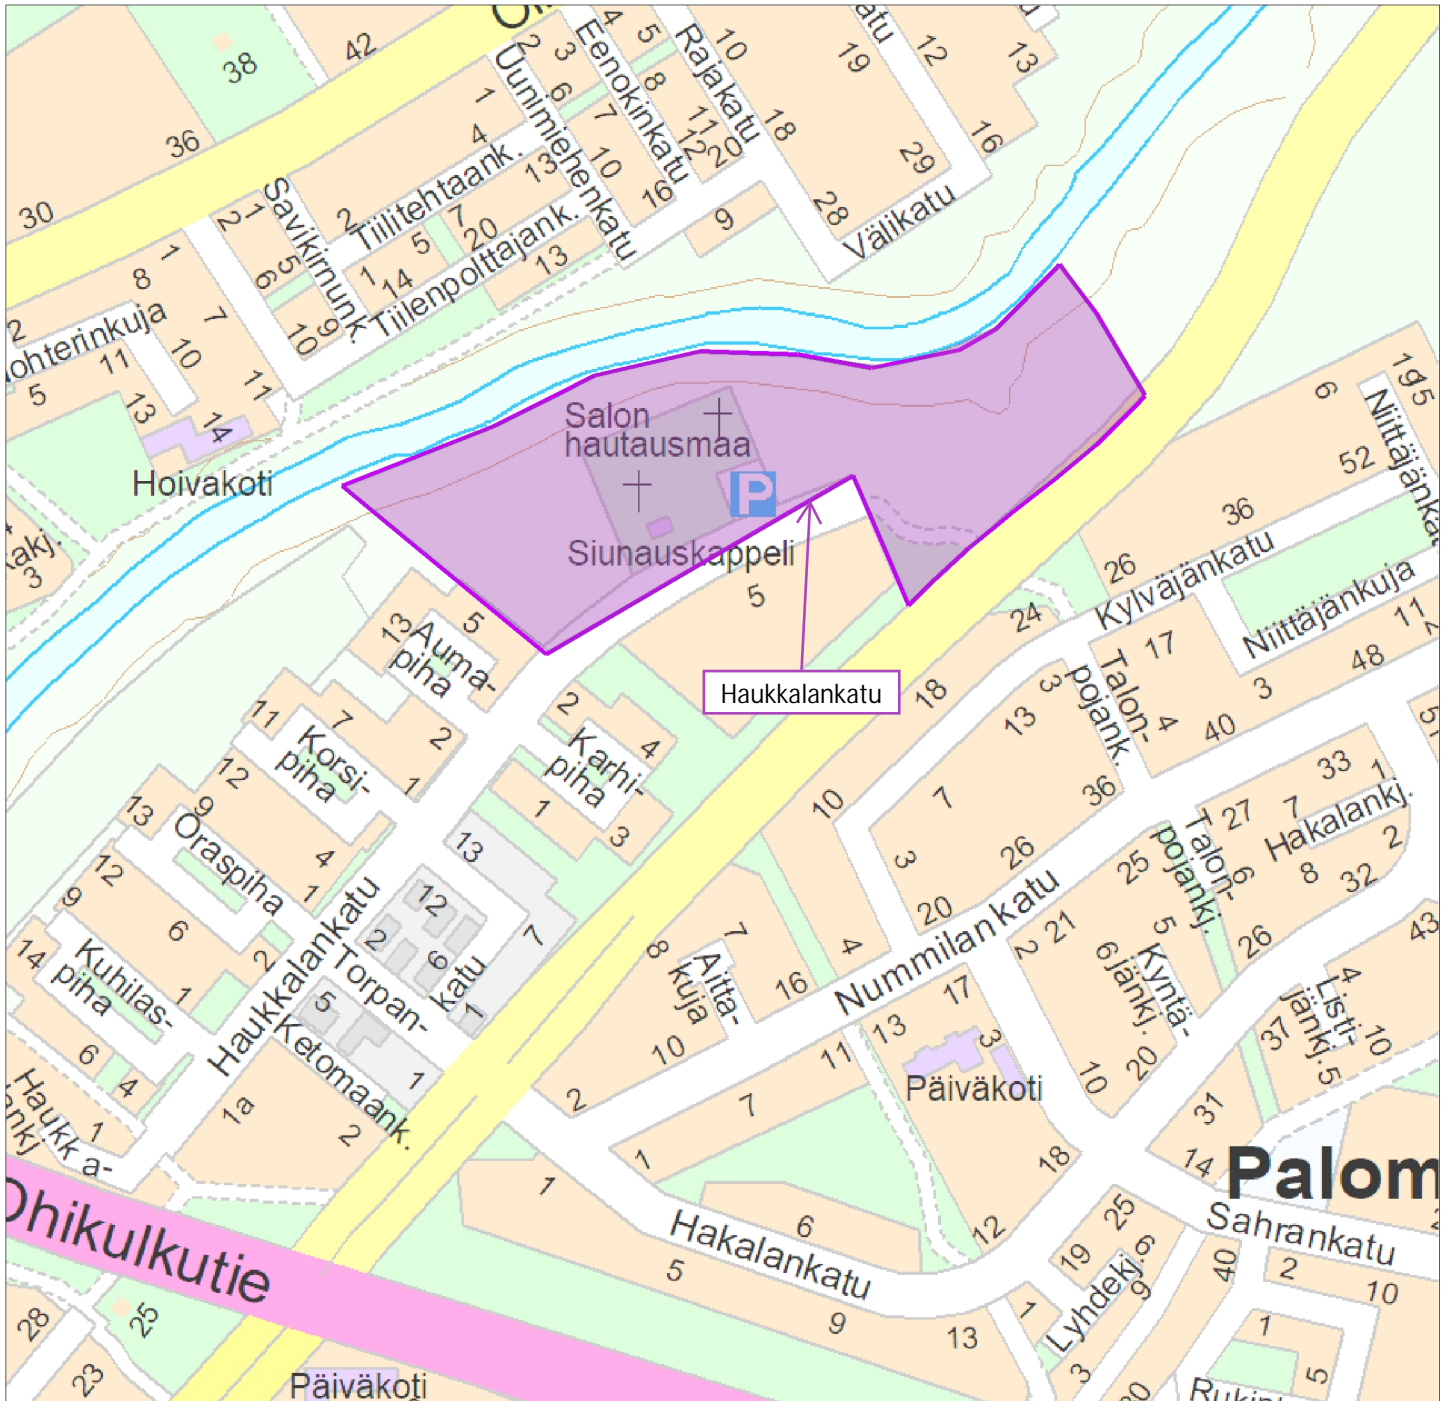

Maankäyttöpalvelut

© Salo kaupunki

**Asemakaavan muutos,
Haukkalankatu
Sijaintikartta
1:5000
07.05.2024**