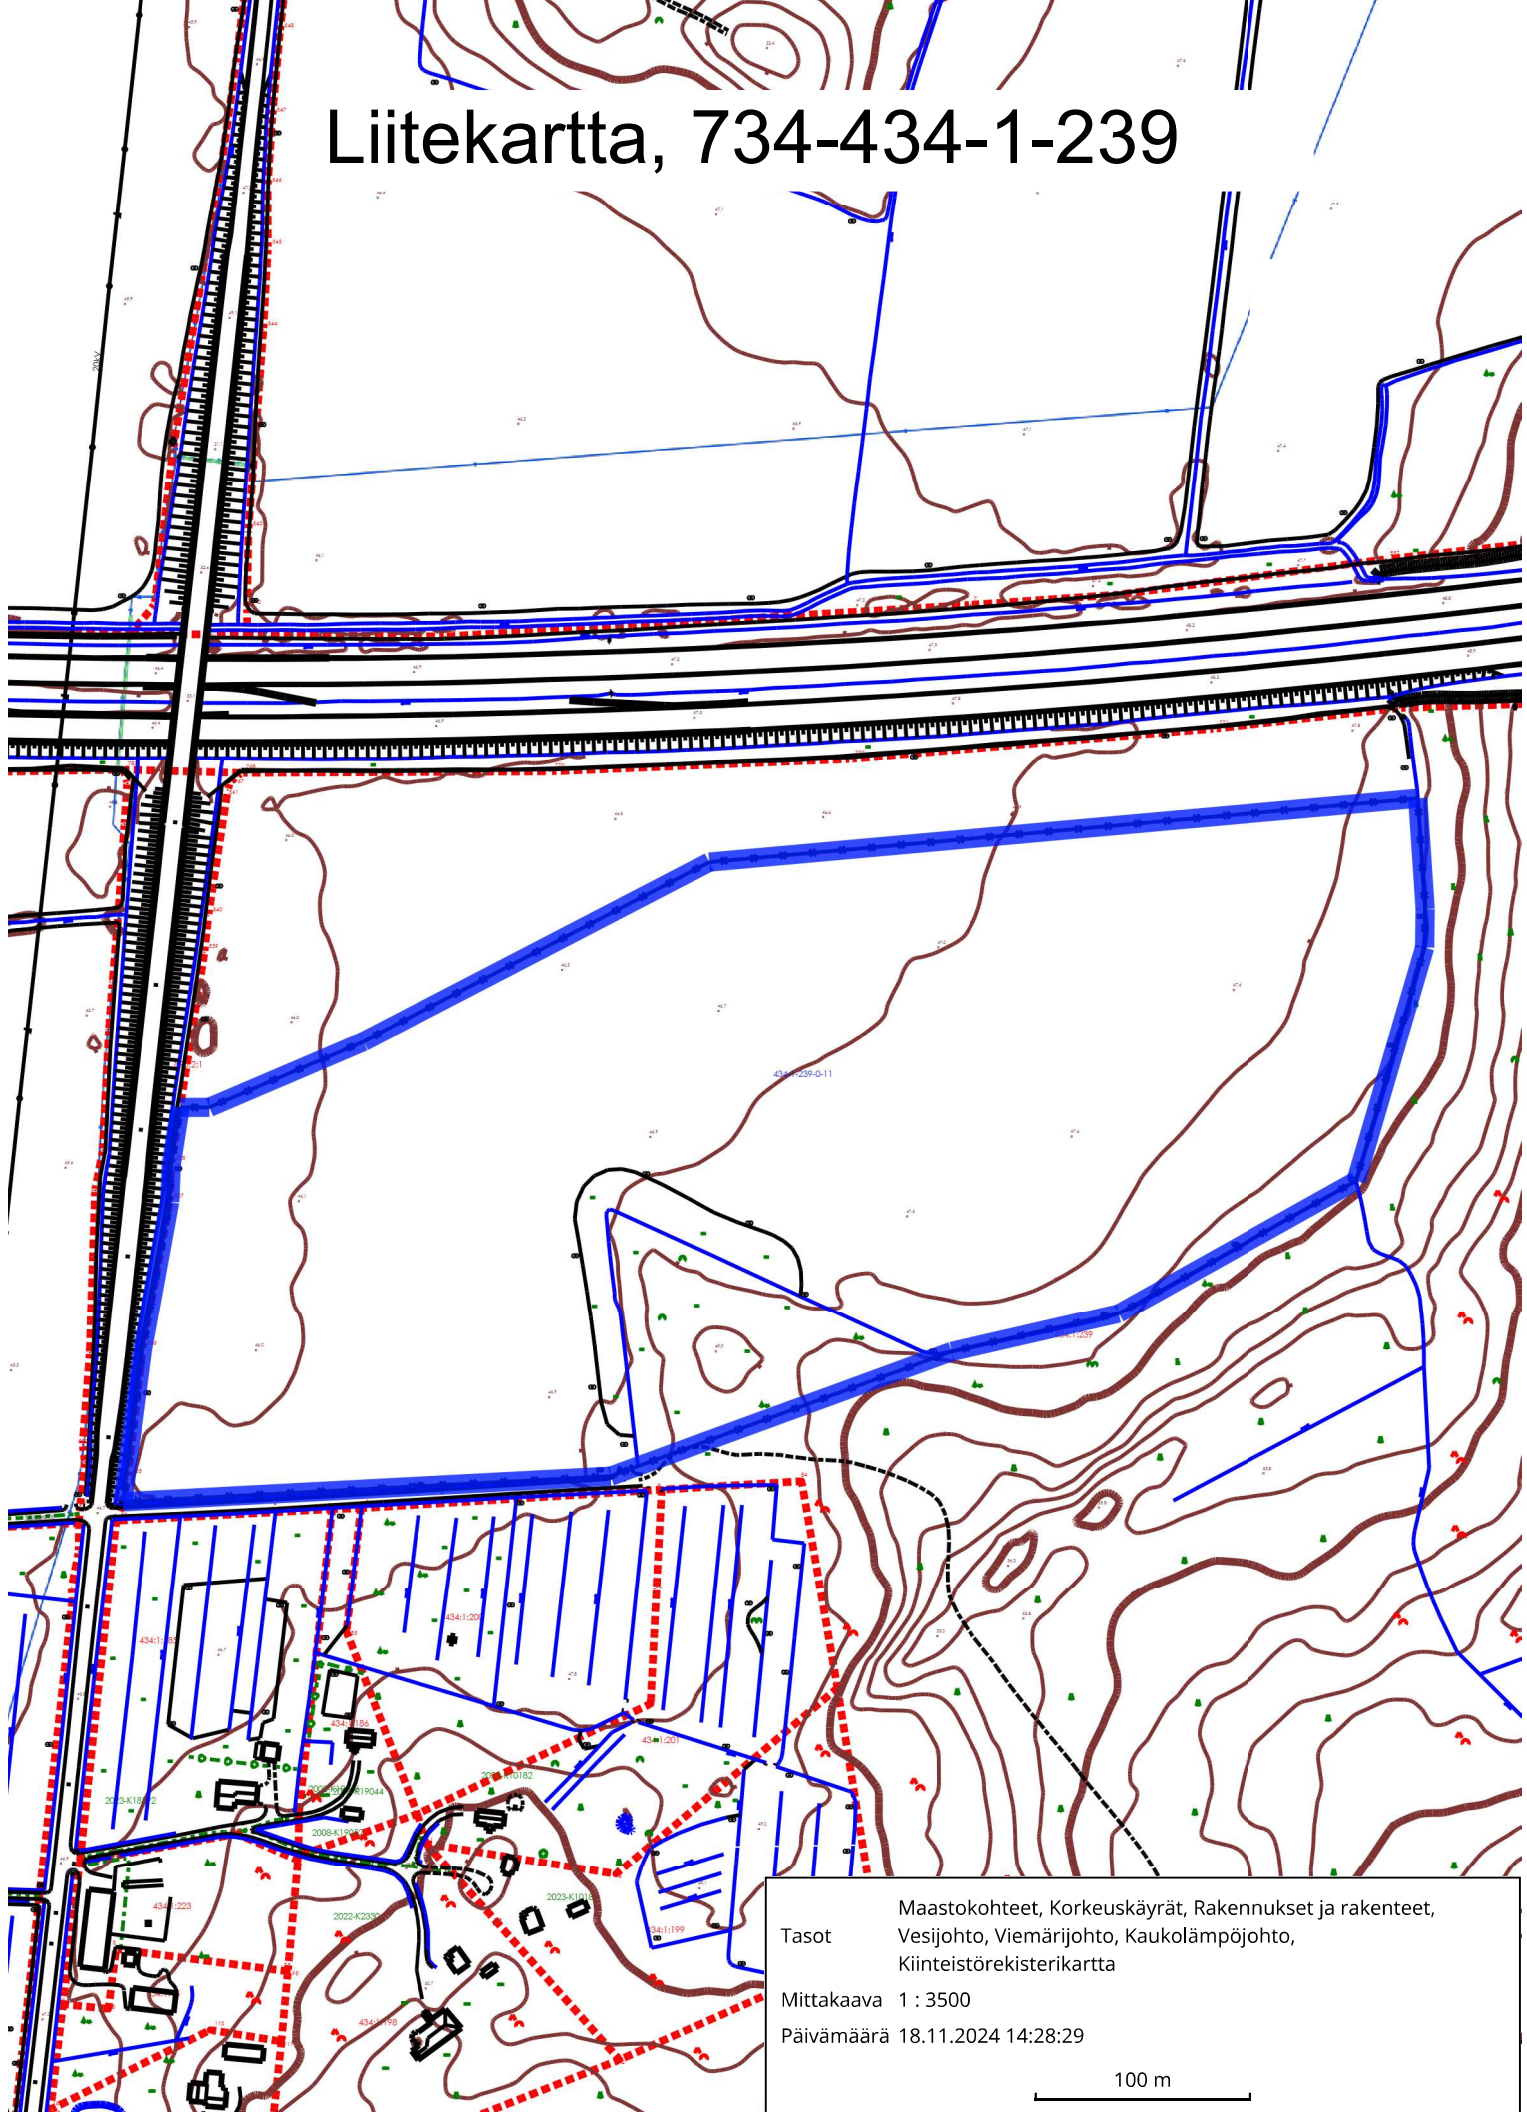

# Liitekartta, 734-434-1-239

Maastokohteet, Korkeuskäyrät, Rakennukset ja rakenteet,  
Tasot  
Vesijohto, Viemärijohto, Kaukolämpöjohto,  
Kiinteistörekisterikartta

Mittakaava 1 : 3500  
Päivämäärä 18.11.2024 14:28:29

100 m