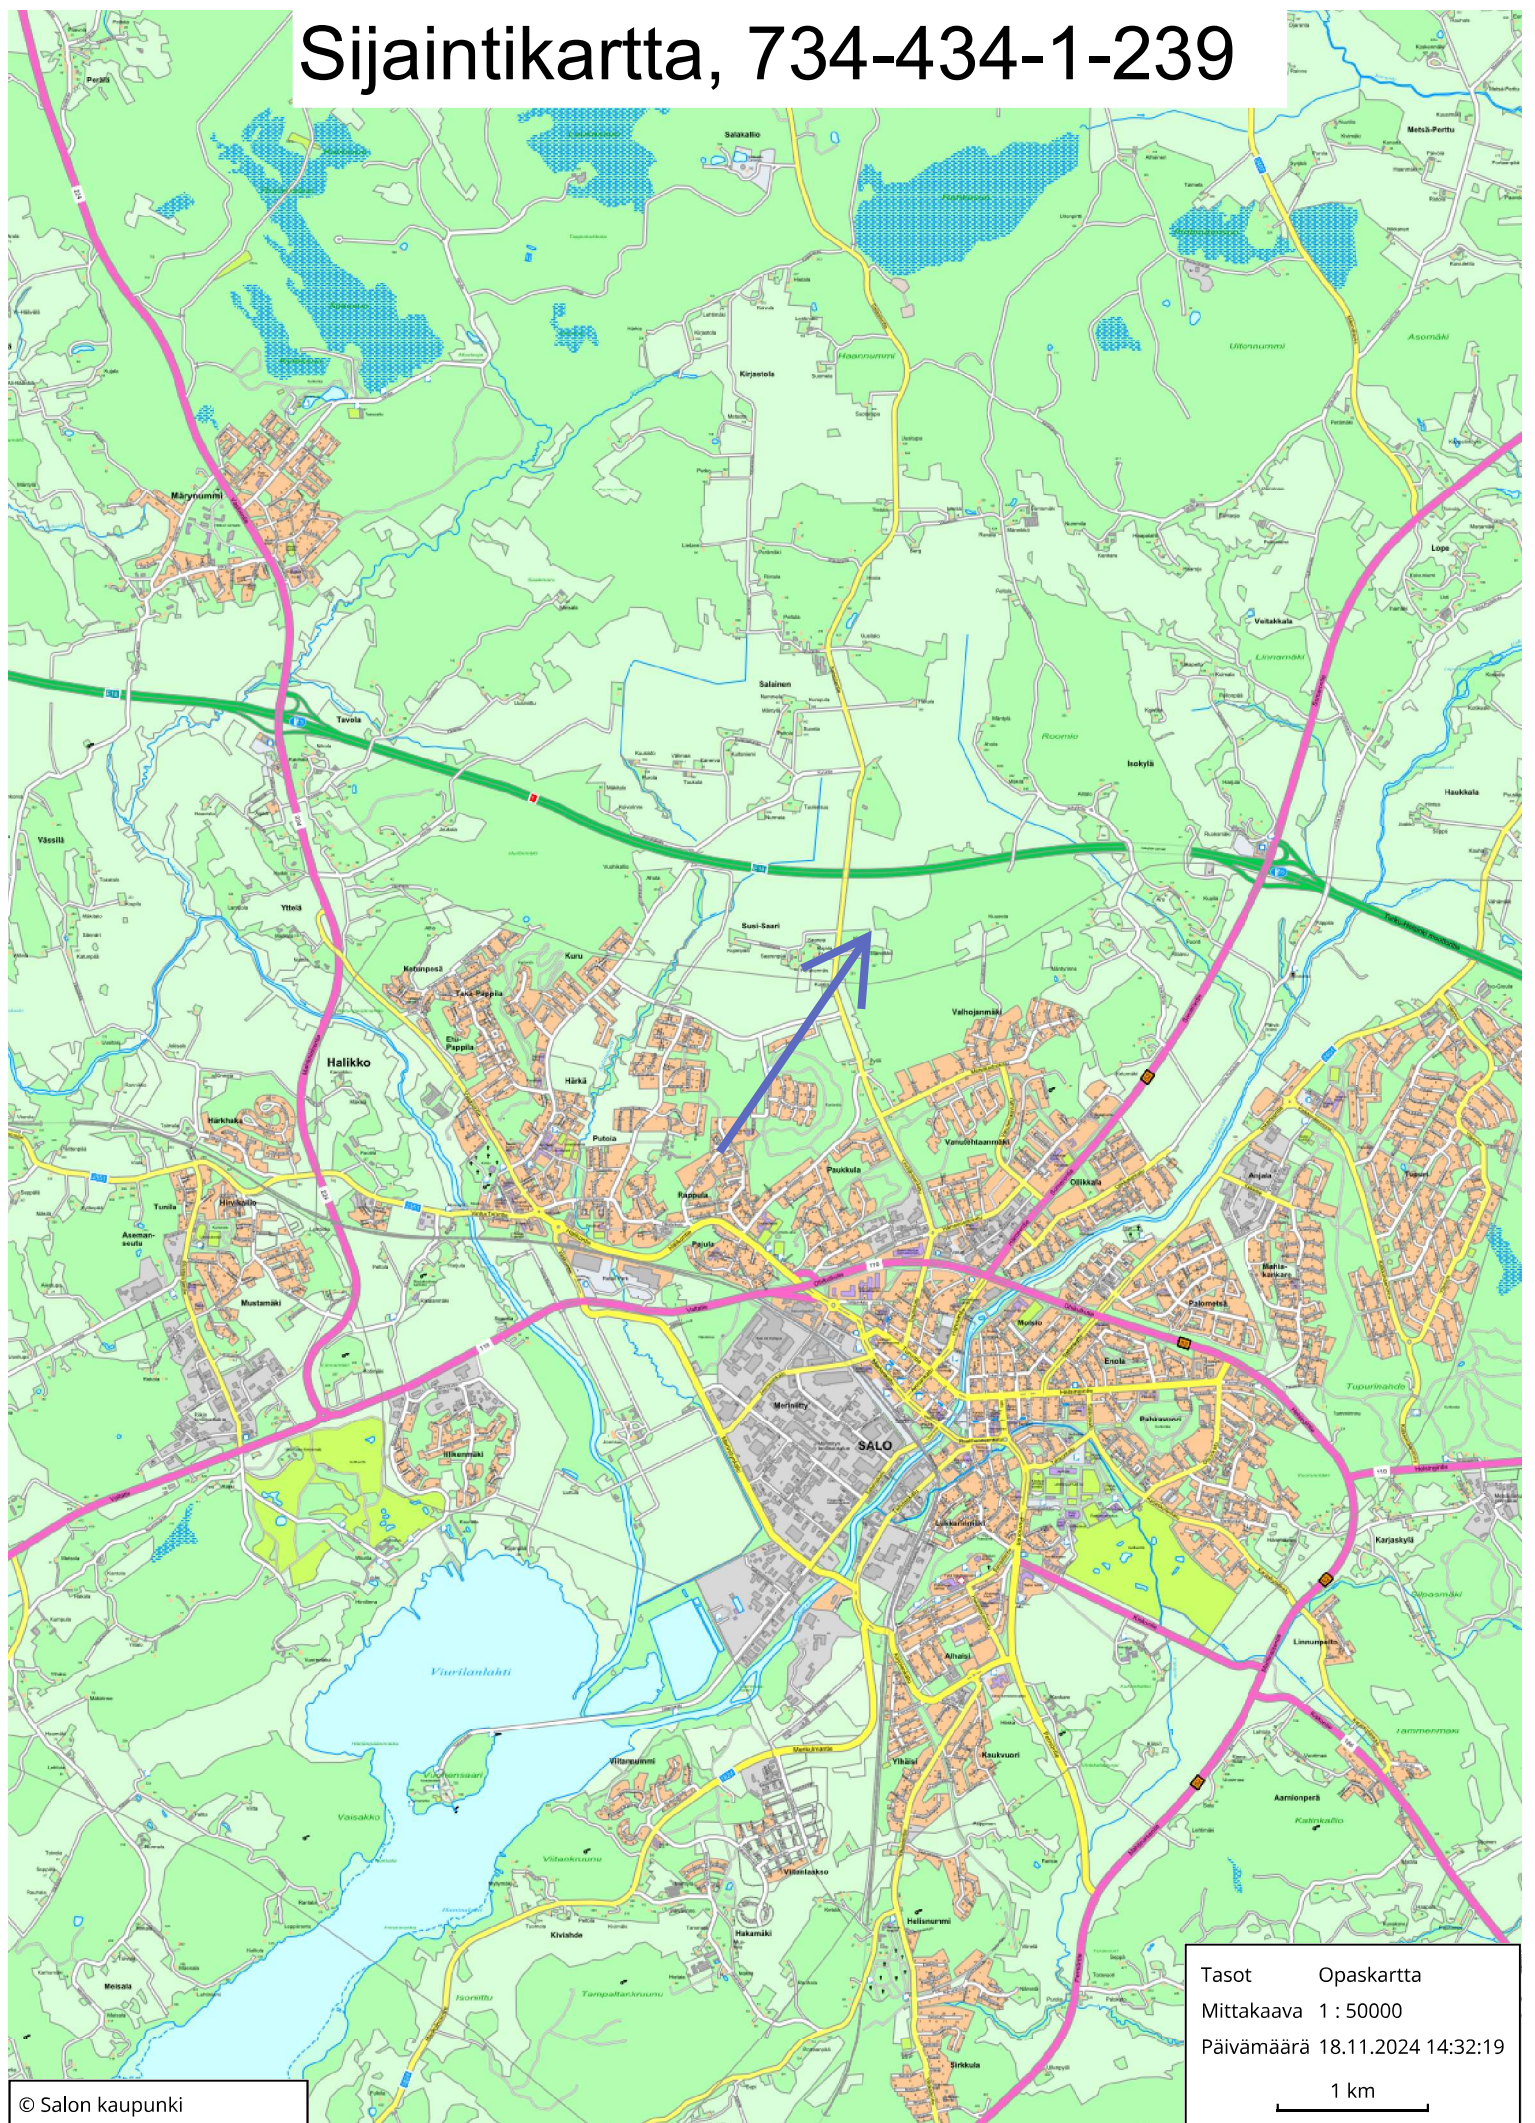

Sijaintikartta, 734-434-1-239

Tasot Opaskartta
Mittakaava 1 : 50000
Päivämäärä 18.11.2024 14:32:19