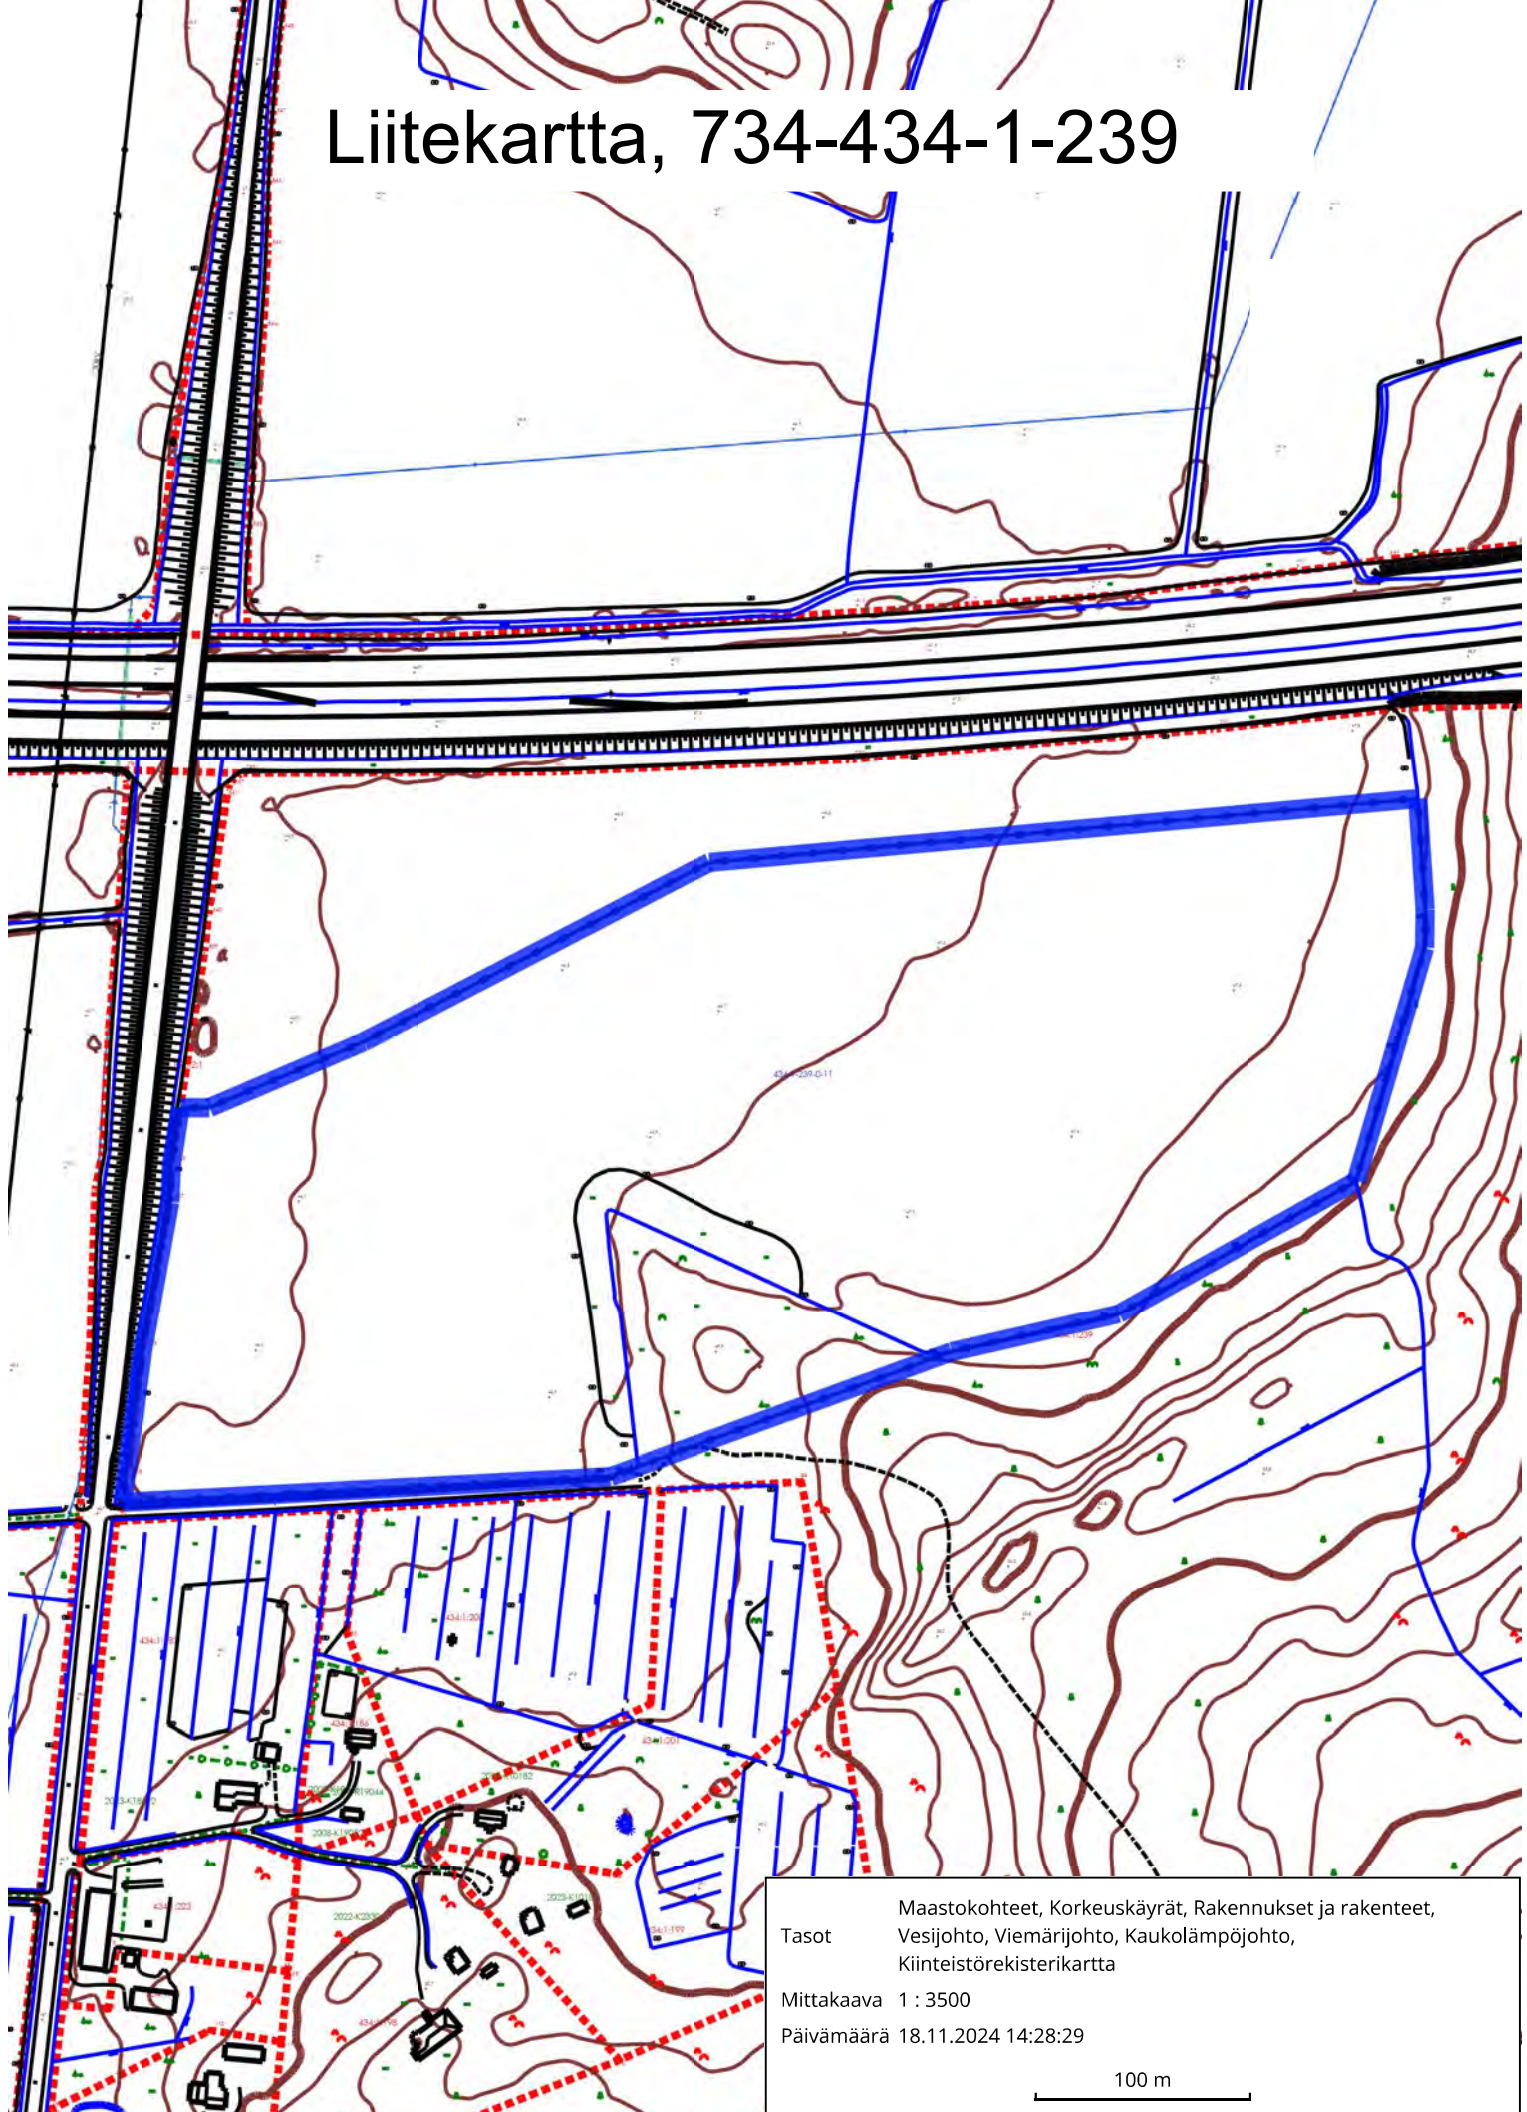

# Liitekartta, 734-434-1-239

Maastokohteet, Korkeuskäyrät, Rakennukset ja rakenteet,  
Tasot Vesijohto, Viemärijohto, Kaukolämpöjohto,  
Kiinteistörekisterikartta

Mittakaava 1 : 3500  
Päivämäärä 18.11.2024 14:28:29

100 m