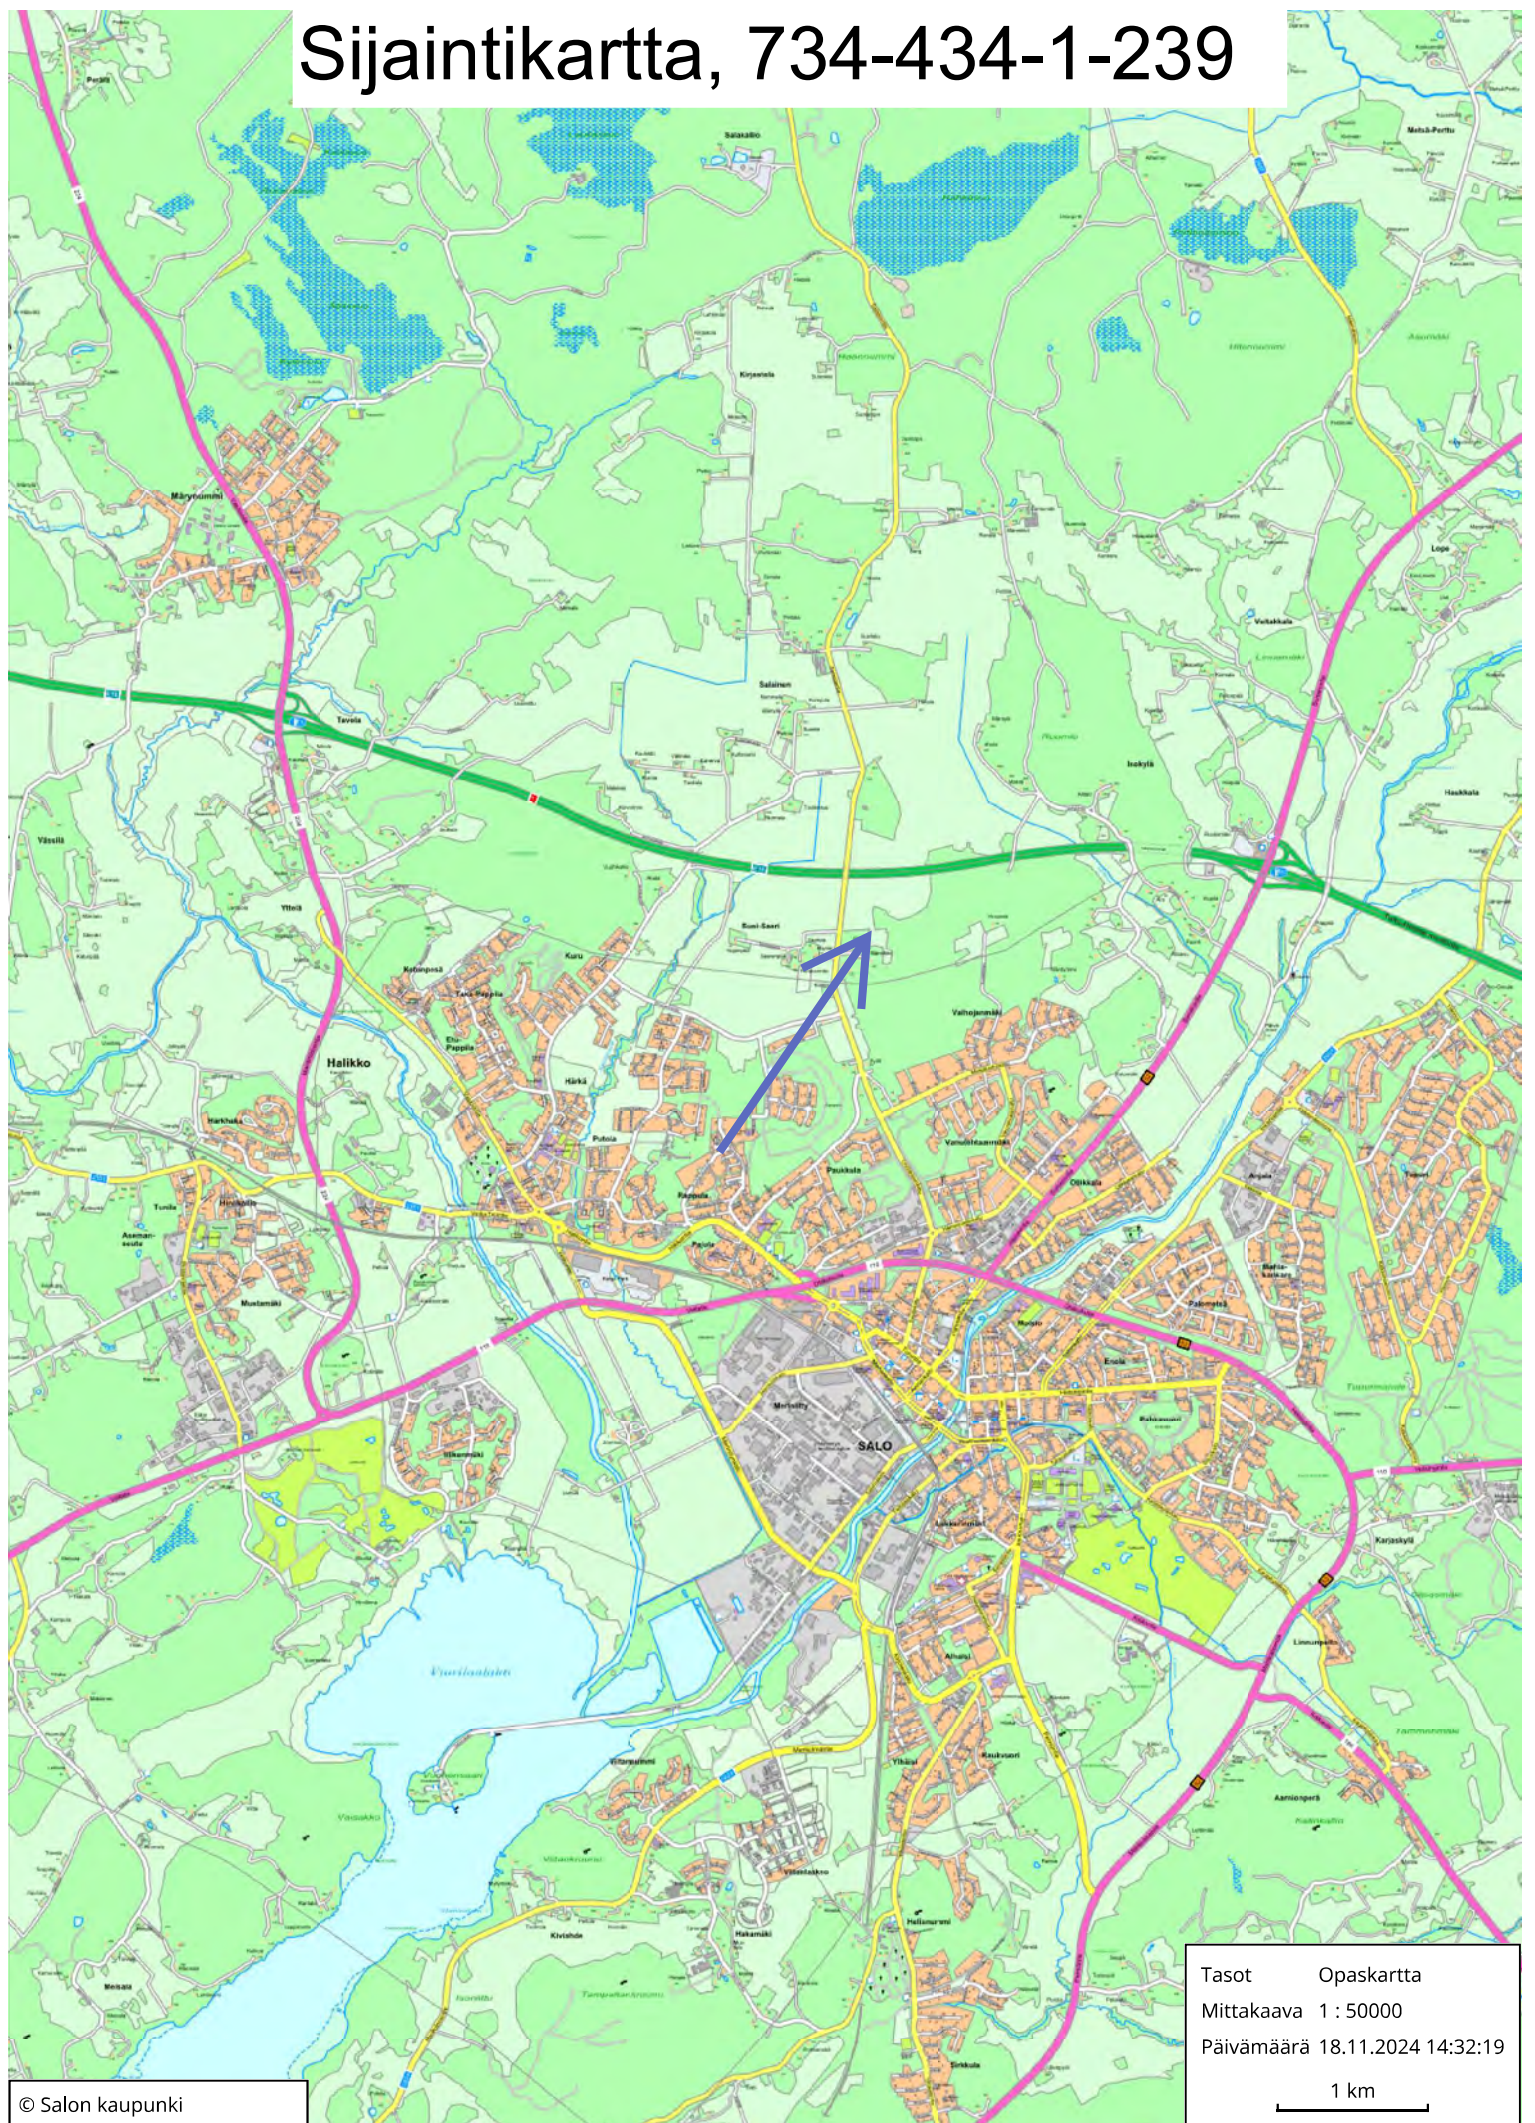

Sijaintikartta, 734-434-1-239

Tasot Opaskartta
Mittakaava 1 : 50000
Päivämäärä 18.11.2024 14:32:19

1 km