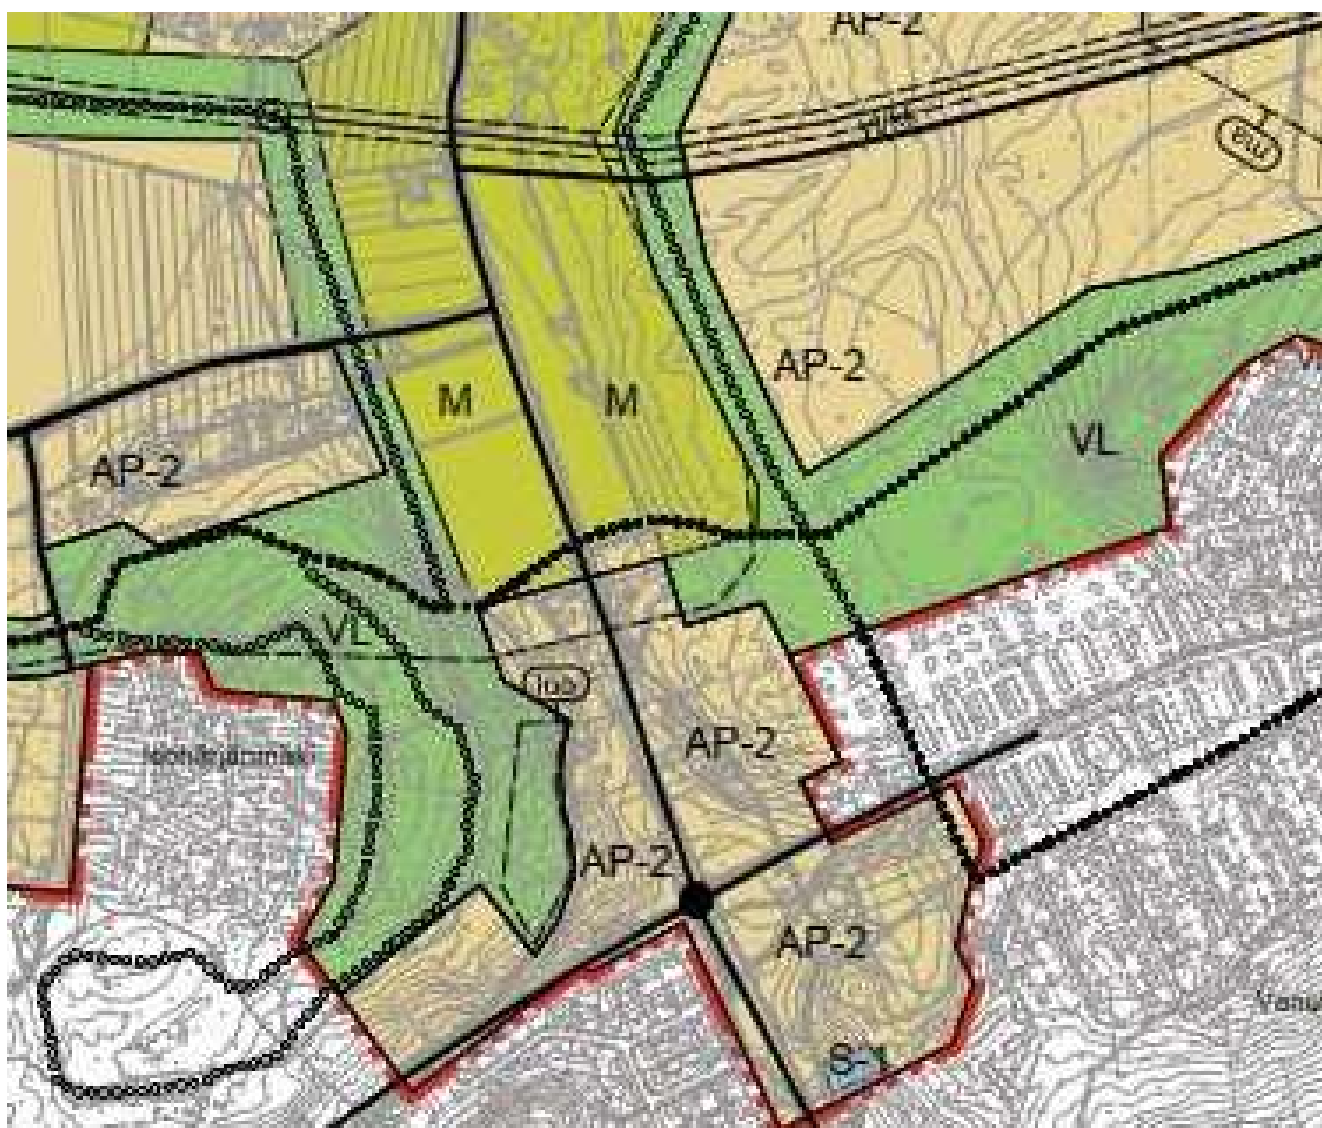

Maankäyttöpalvelut

4550/10.02.03/2025

© Salo kaupunki

**Valhoja, Metsäkedonkatu
Sijaintikartta**

Merkintöjen selitykset:

LIITE 2

-  Yksityisen omistamat alueet
-  Kaupungin vuokraamat alueet
-  Kaupungin haltuunotetut alueet
-  Kaupungin omistamat alueet
-  Vallion omistamat alueet

4550/10.02.03/2025

4550/10.02.03/2025

© Salon kaupunki

Ote Isokylä-Toijala-Tavolan osayleiskaavasta 2020

EI MITTAKAAVASSA