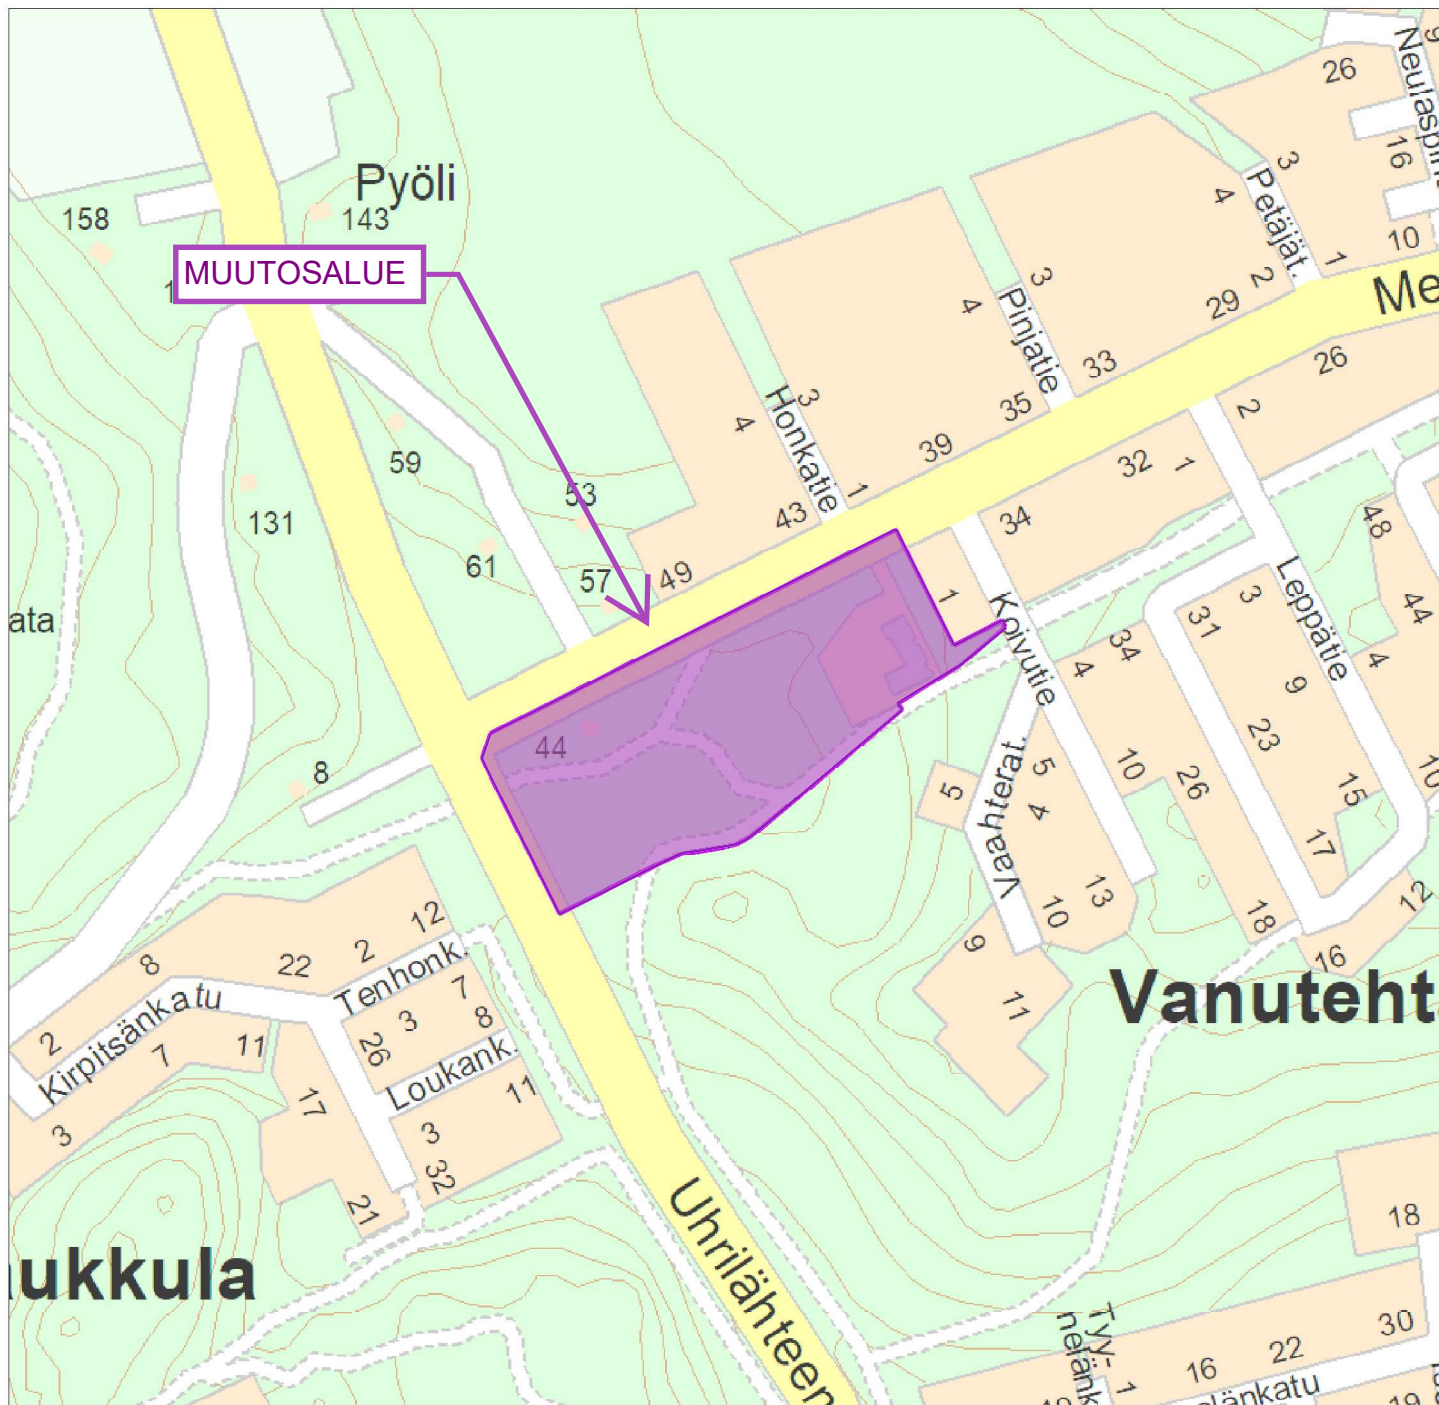

Maankäyttöpalvelut

4550/10.02.03/2025

© Salo kaupunki

**Valhoja, Metsäkedonkatu
Sijaintikartta**

Merkintöjen selitykset:

LIITE 2

-  Yksityisen omistamat alueet
-  Kaupungin vuokraamat alueet
-  Kaupungin haltuunotetut alueet
-  Kaupungin omistamat alueet
-  Vallion omistamat alueet

4550/10.02.03/2025

4550/10.02.03/2025

© Salon kaupunki

Ote Isokylä-Toijala-Tavolan osayleiskaavasta 2020

EI MITTAKAAVASSA