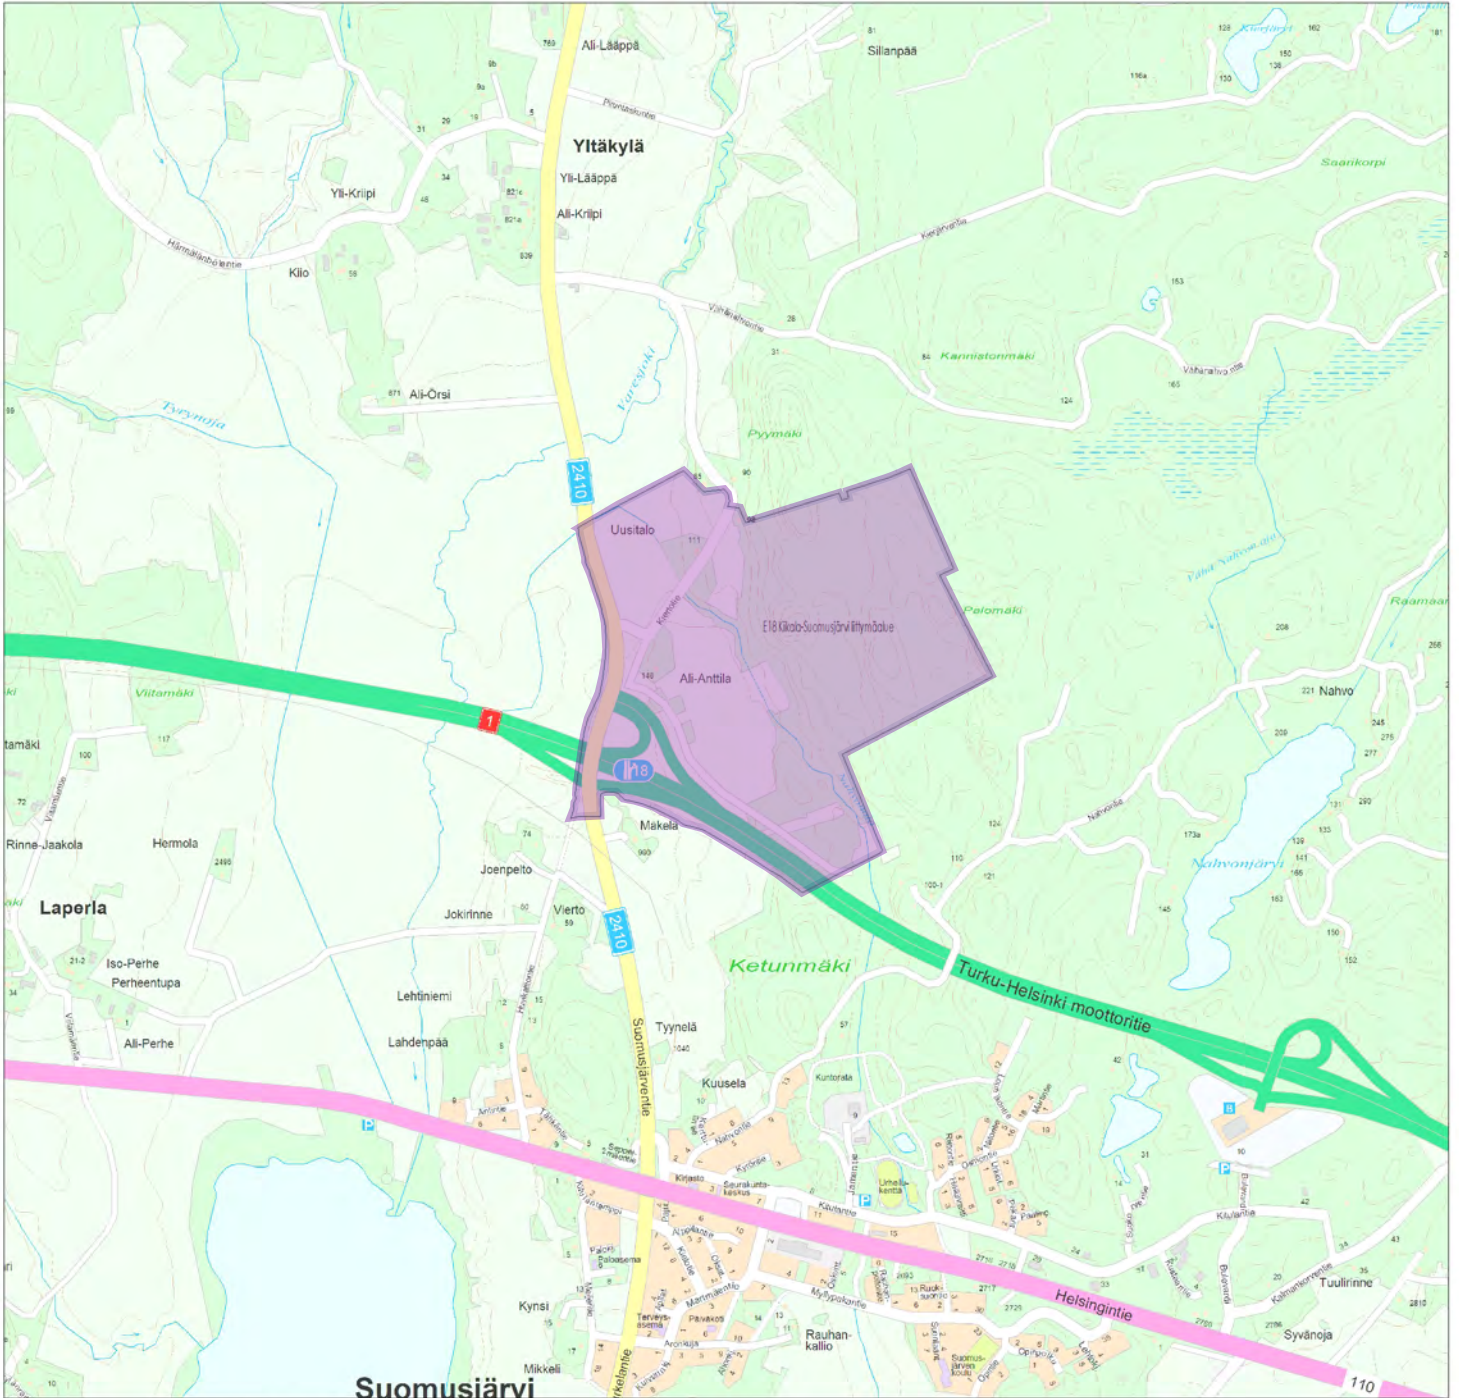

Maankäyttöpalvelut

© Salo kaupunki, 2026

**Asemakaava E18 Kiikala-Suomusjärvi liittymäalue**

**Sijaintikartta  
1:20 000  
16.03.2026**