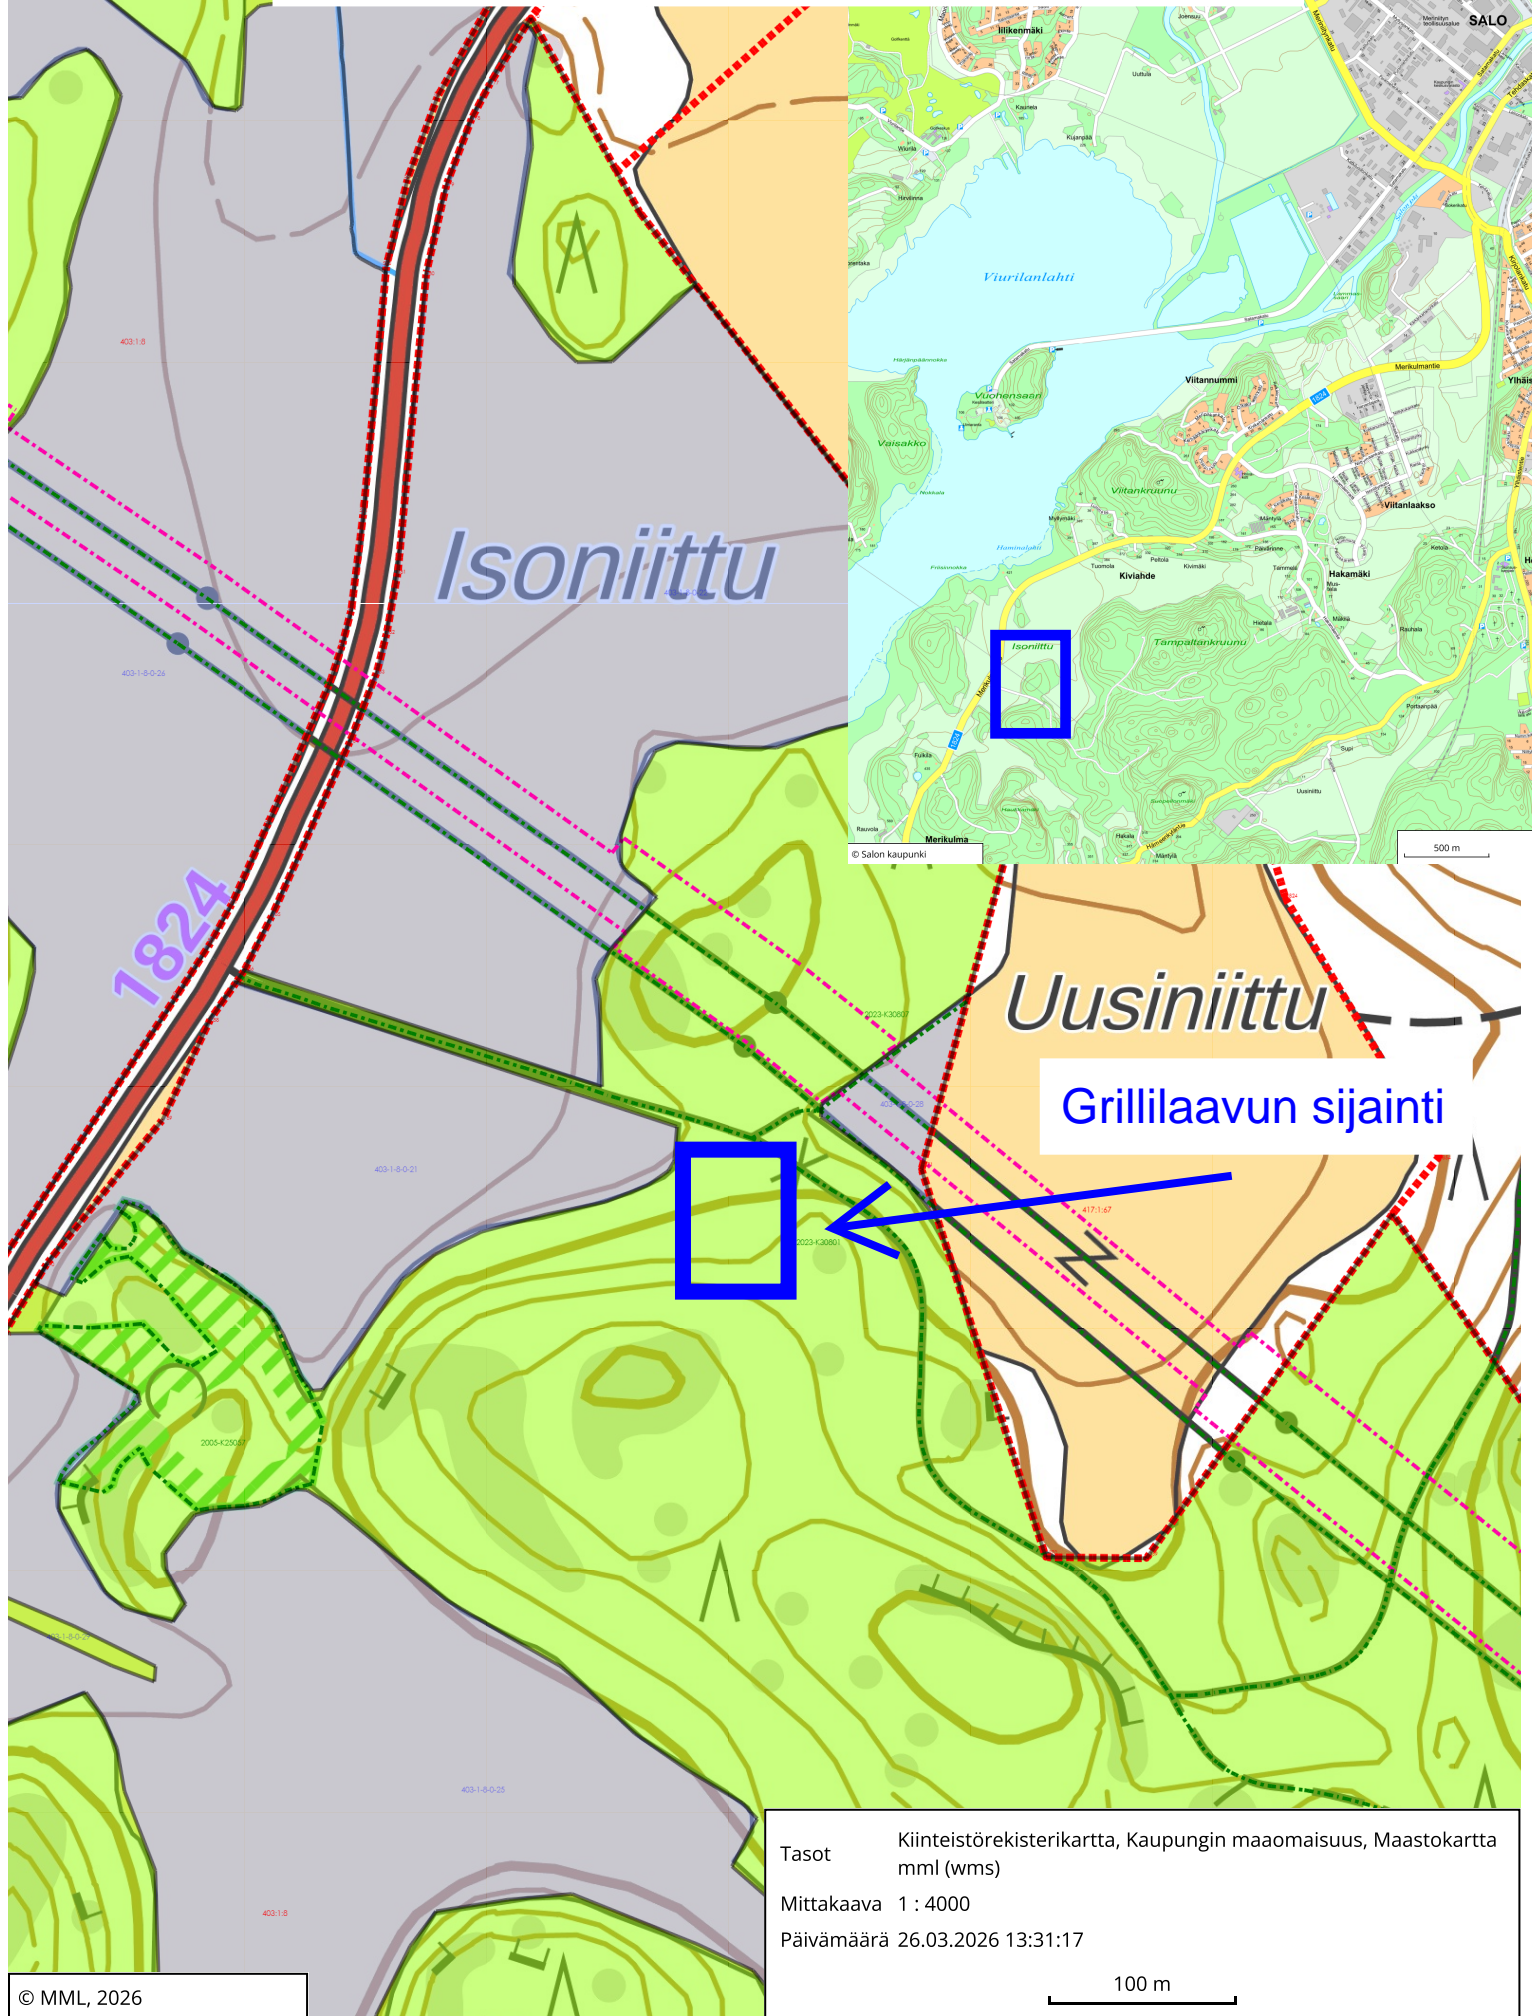

Liitekartta: Maankäyttölupa 734-403-1-8

Tasot Kiinteistörekisterikartta, Kaupungin maaomaisuus, Maastokartta mml (wms)
Mittakaava 1 : 4000
Päivämäärä 26.03.2026 13:31:17