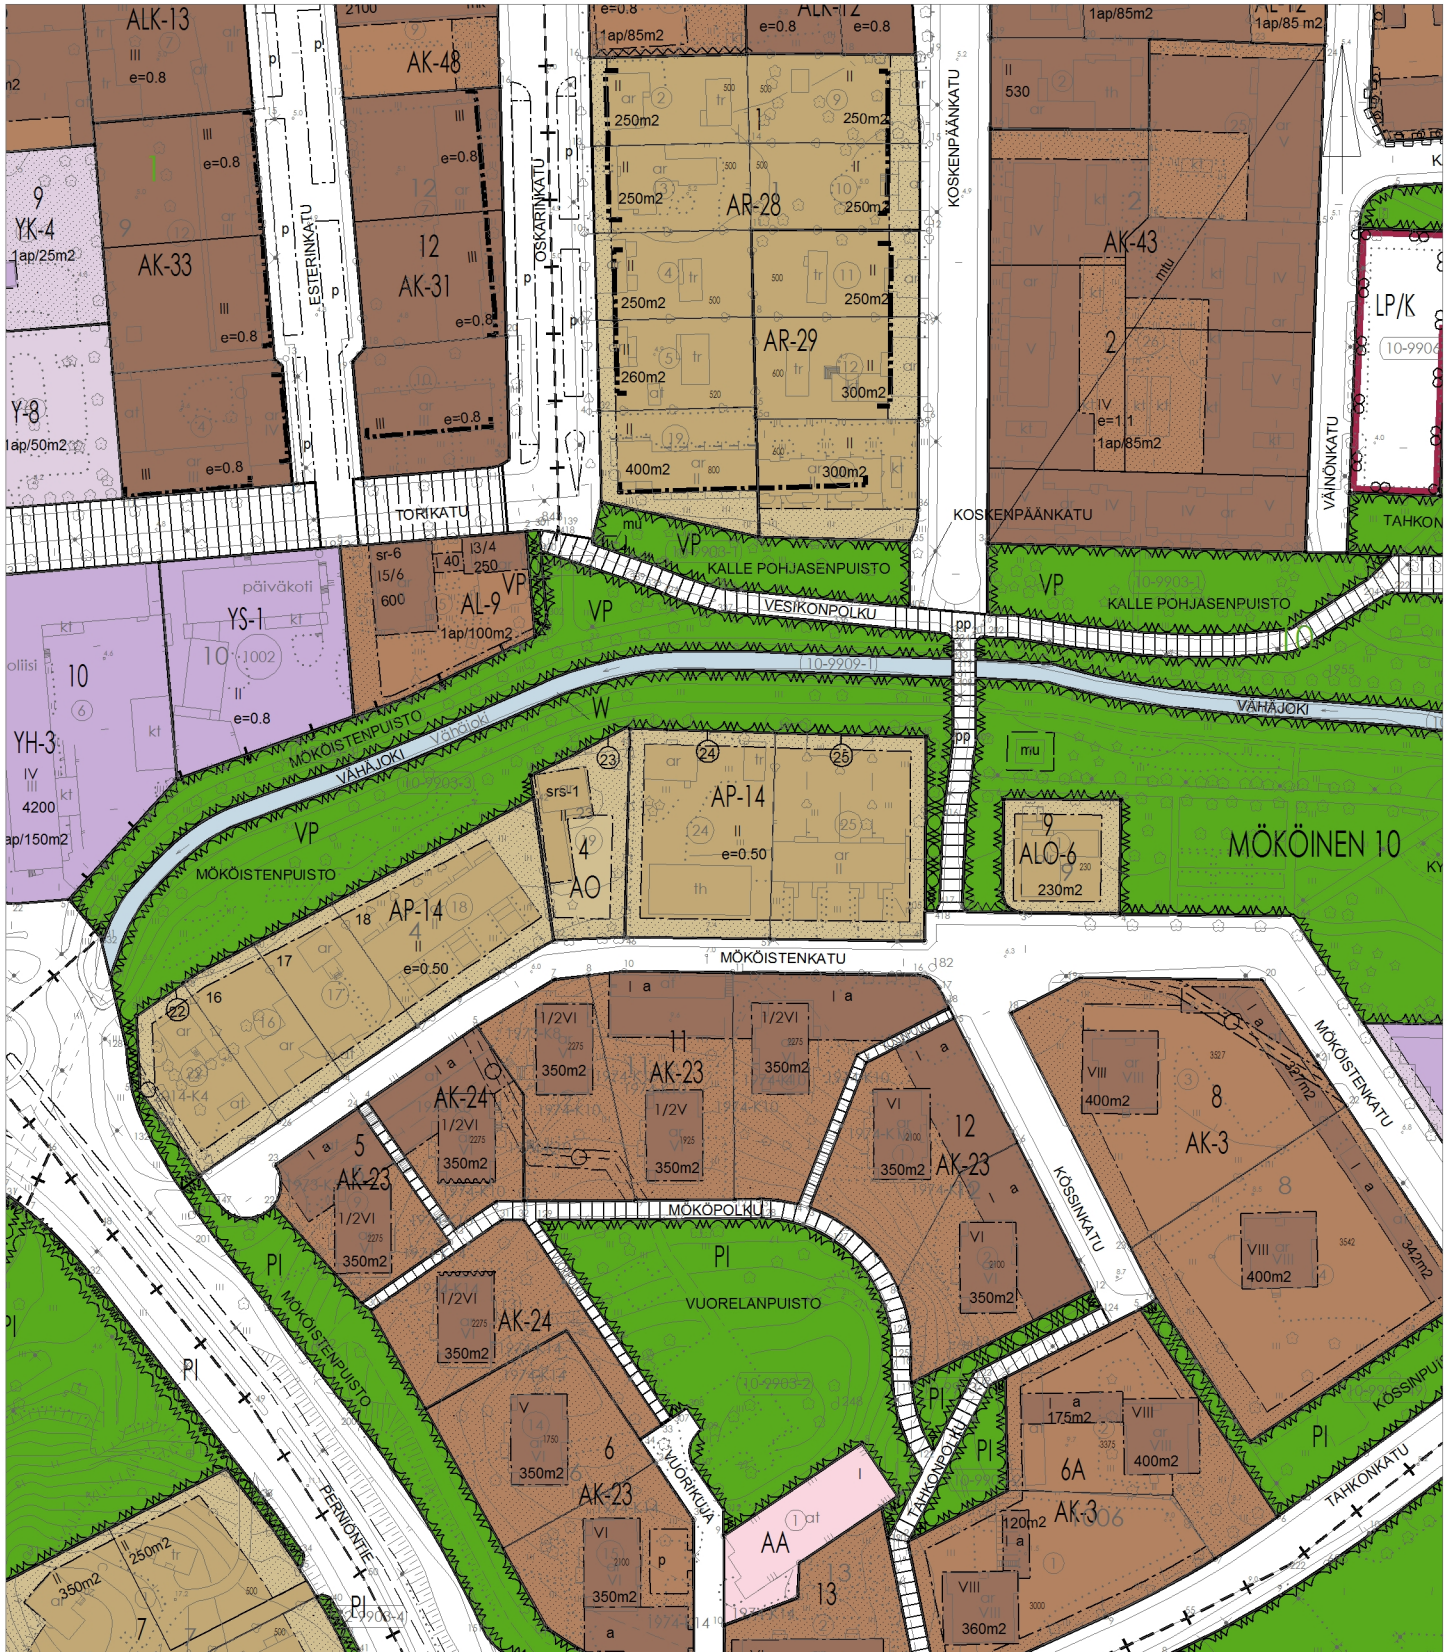

Maankäyttöpäalvelut

© Salon kaupunki ja MML, 2026

734-10-4-24 - poikkeaminen
Kopio ajantasa-asemakaavasta
1:2000