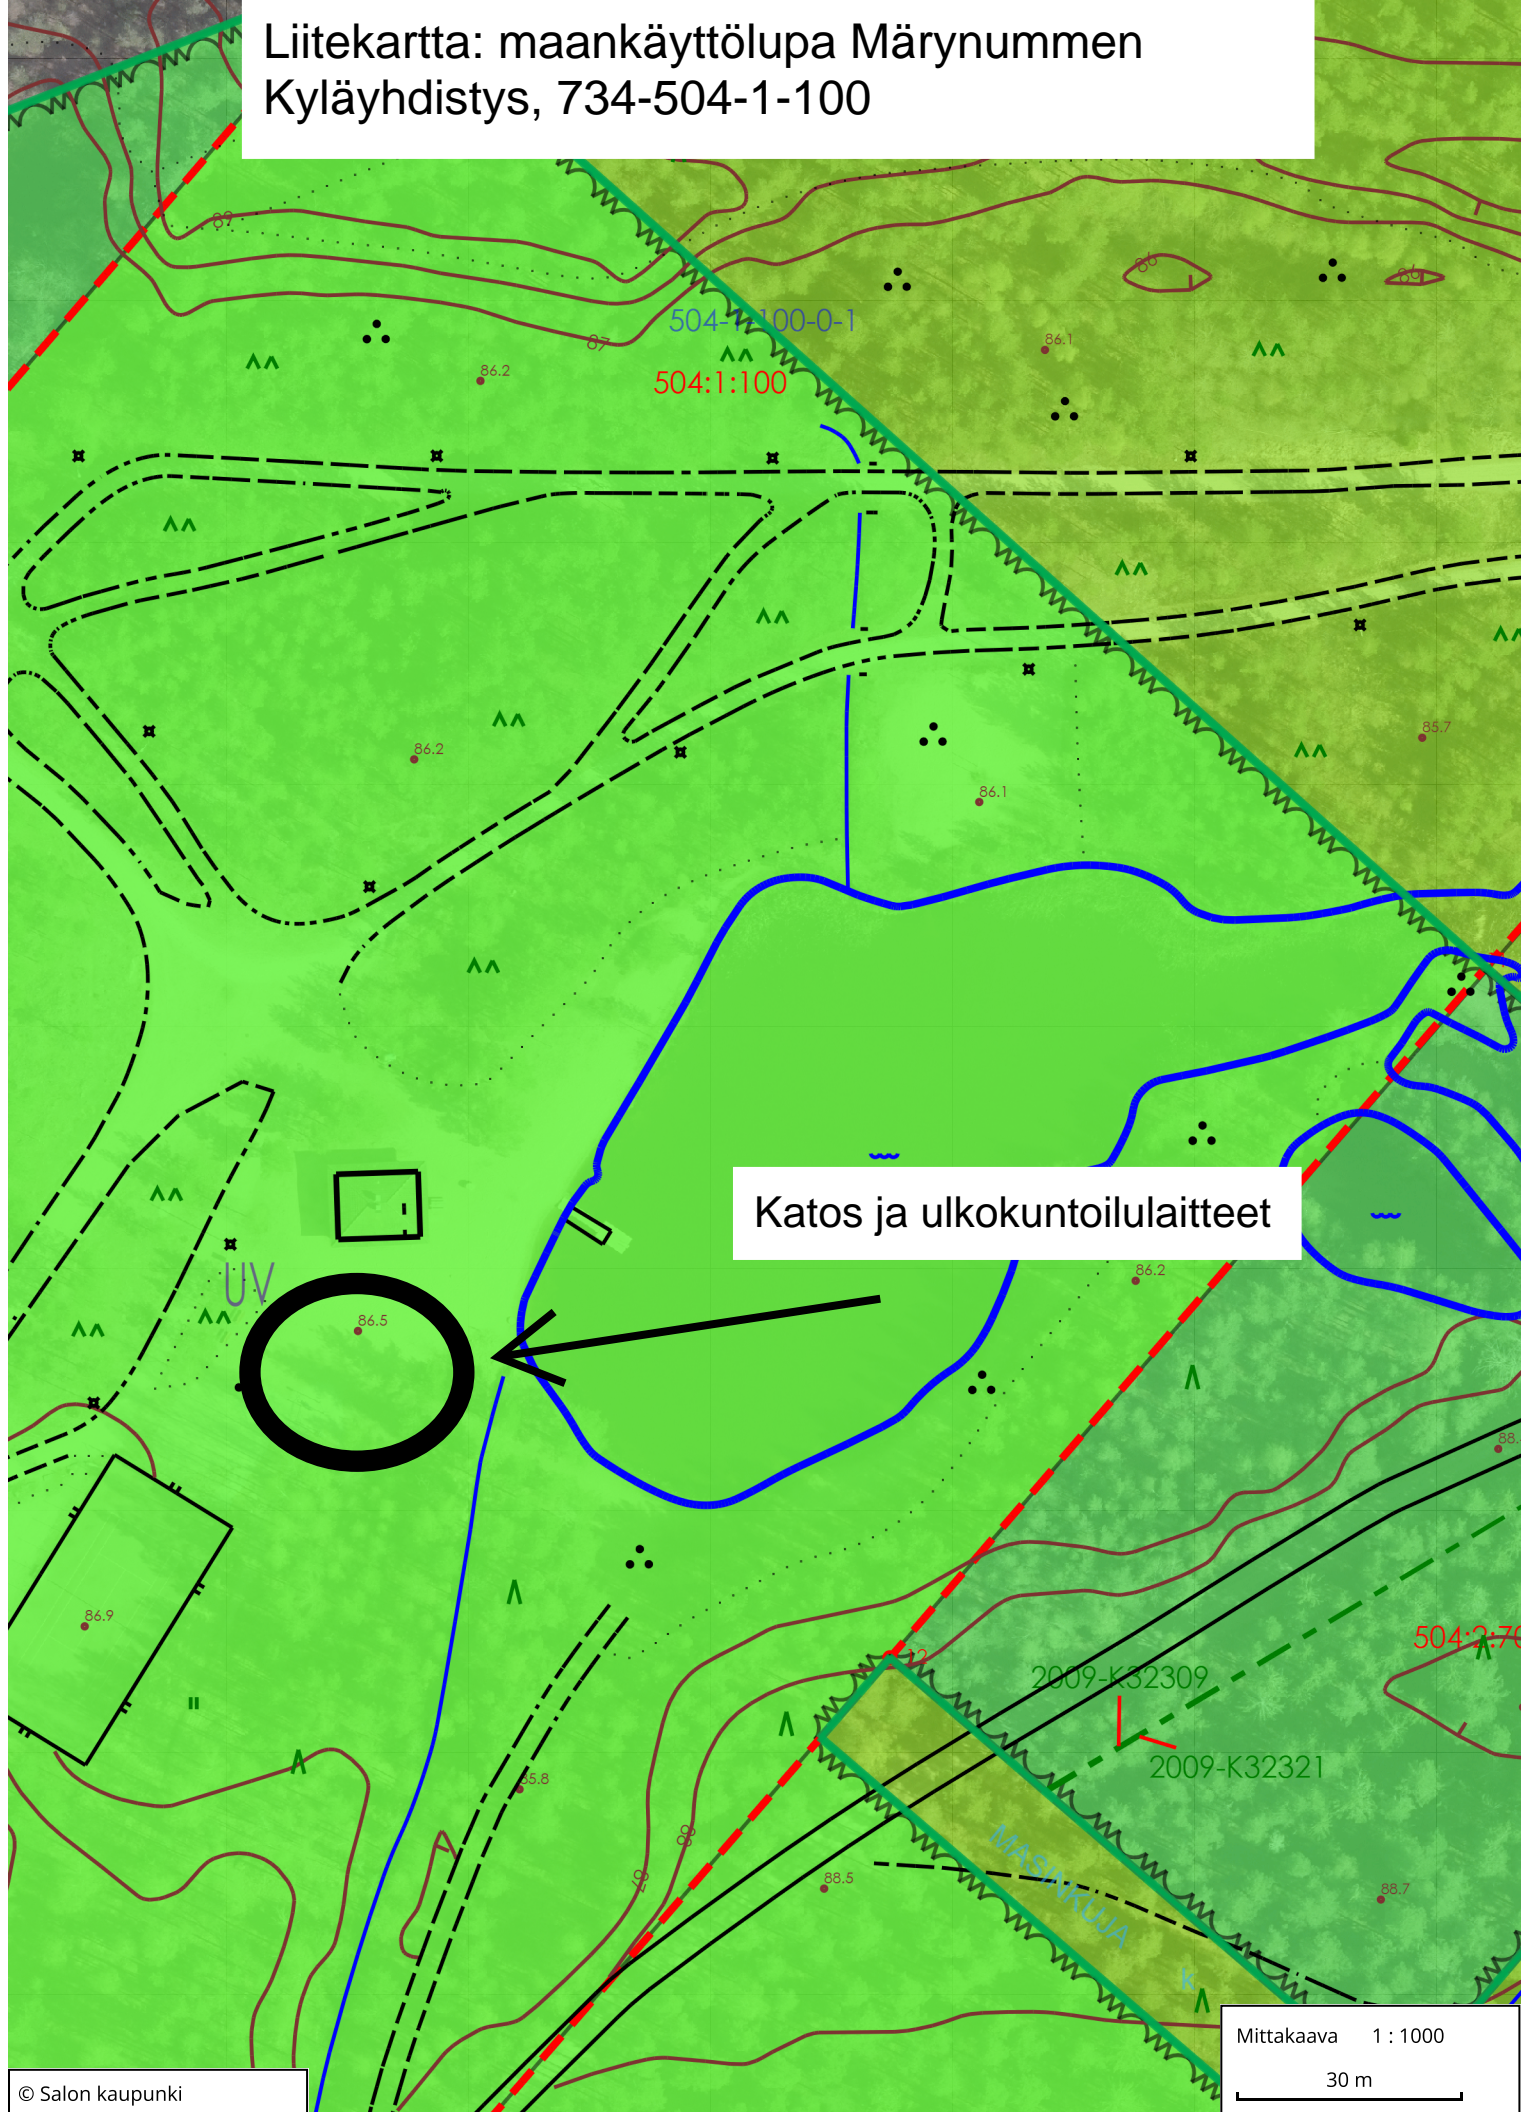

Liitekartta: maankäyttölupa Märynummen
Kyläyhdistys, 734-504-1-100

Katos ja ulkokuntoilulaitteet